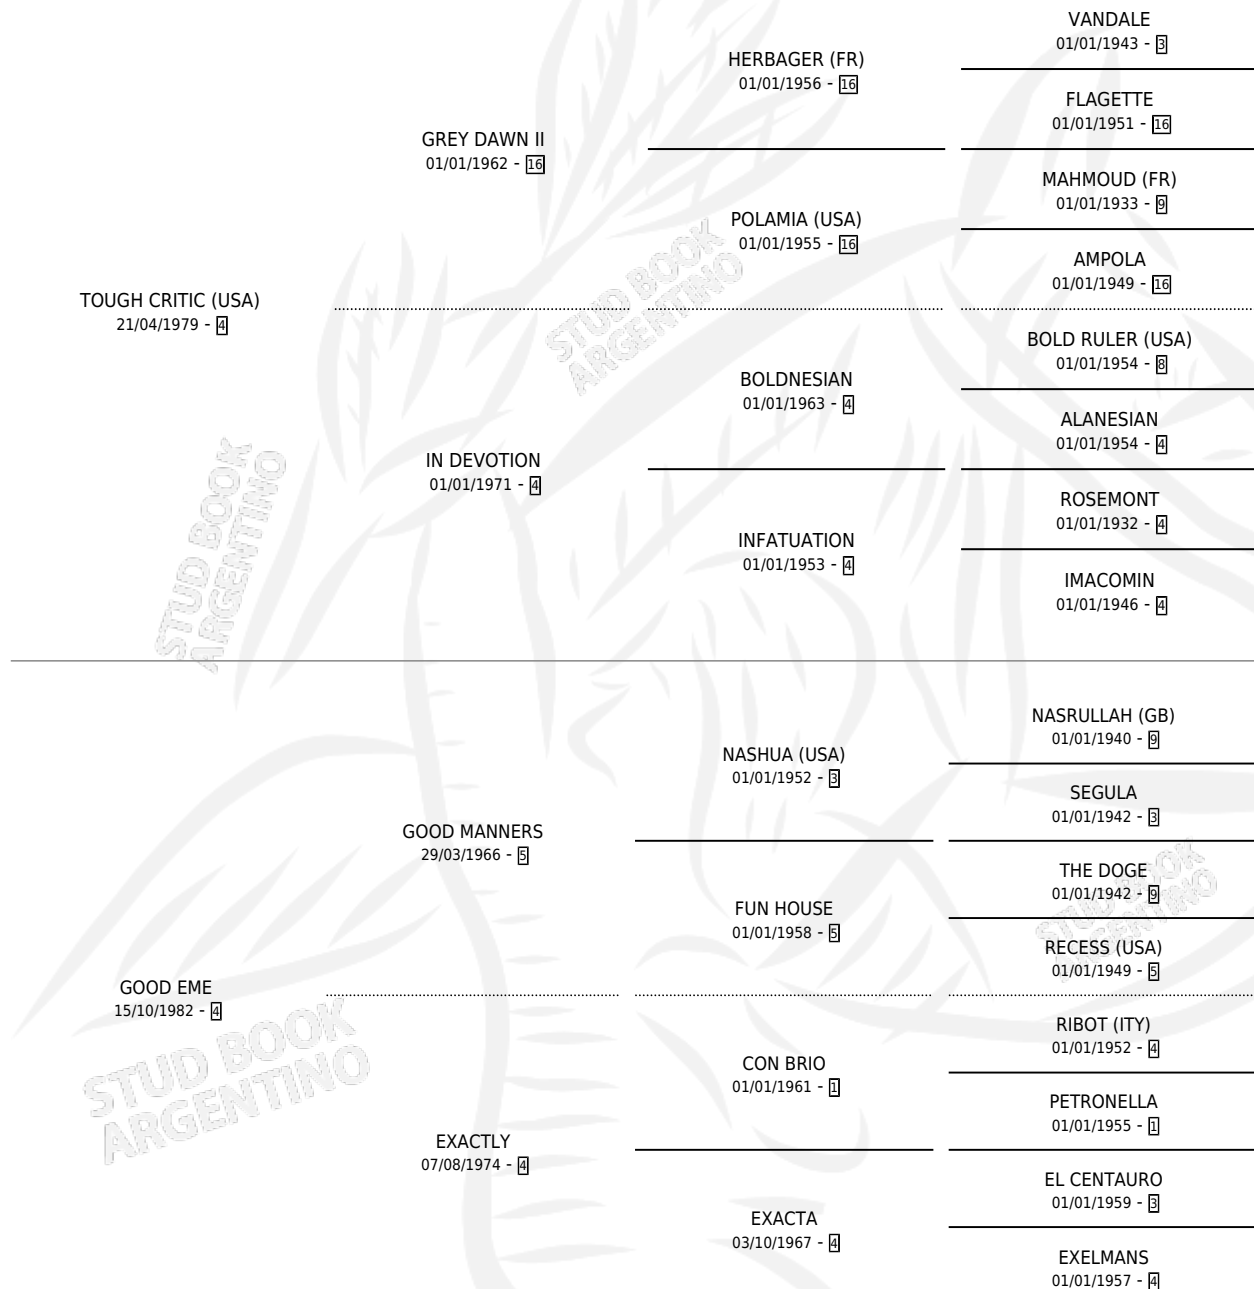

EXACTLY TOUGH

por TOUGH CRITIC (USA) y GOOD EME por GOOD MANNERS

Argentina · Hembra · Zaino · SP · 10/10/1995
Familia 4-k · Volumen 35

ESTADO

TIPIFICACIÓN SANGUÍNEA	✓
TIPIFICACIÓN POR ADN	✓
PASAPORTE	X
IDENTIFICACIÓN POR MICROCHIP	X
REPRODUCTOR	✓

Lugar de nacimiento: Ojo de Agua
Criador: Sin dato

~

HIJOS

	MACHOS	HEMBRAS
5 NACIERON	3	2
2 CORRIERON	1	1
2 GANARON	1	1

0	0	0
GANADORES CL	GANADORES GR	GANADORES G1

PEDIGREE

S

mientos 5 / Efectividad 55.56%

PADRILLO	PRODUCTO	CRIADOR	1ER SERVICIO	ÚLTIMO SERVICIO
HALO SUNSHINE (USA)	∅		10/11/2009	10/11/2009
EXACTLY TOUGH	∅		06/10/2007	11/10/2007
Datos oficiales del Stud Book Argentino				
DELETTE PIN	DACHERO (M Z, 19/09/2007)	LA DACHA	19/09/2006	19/09/2006
BASKO SALSERO	∅		20/12/2005	20/12/2005
FINE TOSS	DACHA TOSS (H ZD, 18/10/2004)	MARTINEZ ERNESTO FELIX	18/10/2003	18/10/2003
DIDDLER	DIC CRITIC (M Z, 05/10/2003)	MARTINEZ ERNESTO FELIX	11/10/2002	11/10/2002
FINE TOSS	CRITICA TOSS (H Z, 27/09/2002)	MARTINEZ ERNESTO FELIX	09/10/2001	11/10/2001
FINE TOSS	CRITICO TOSS (M A, 05/09/2001)	SIN DATO	16/09/2000	18/09/2000
GOOD CHAMPAGNE	∅		08/12/1999	10/12/1999