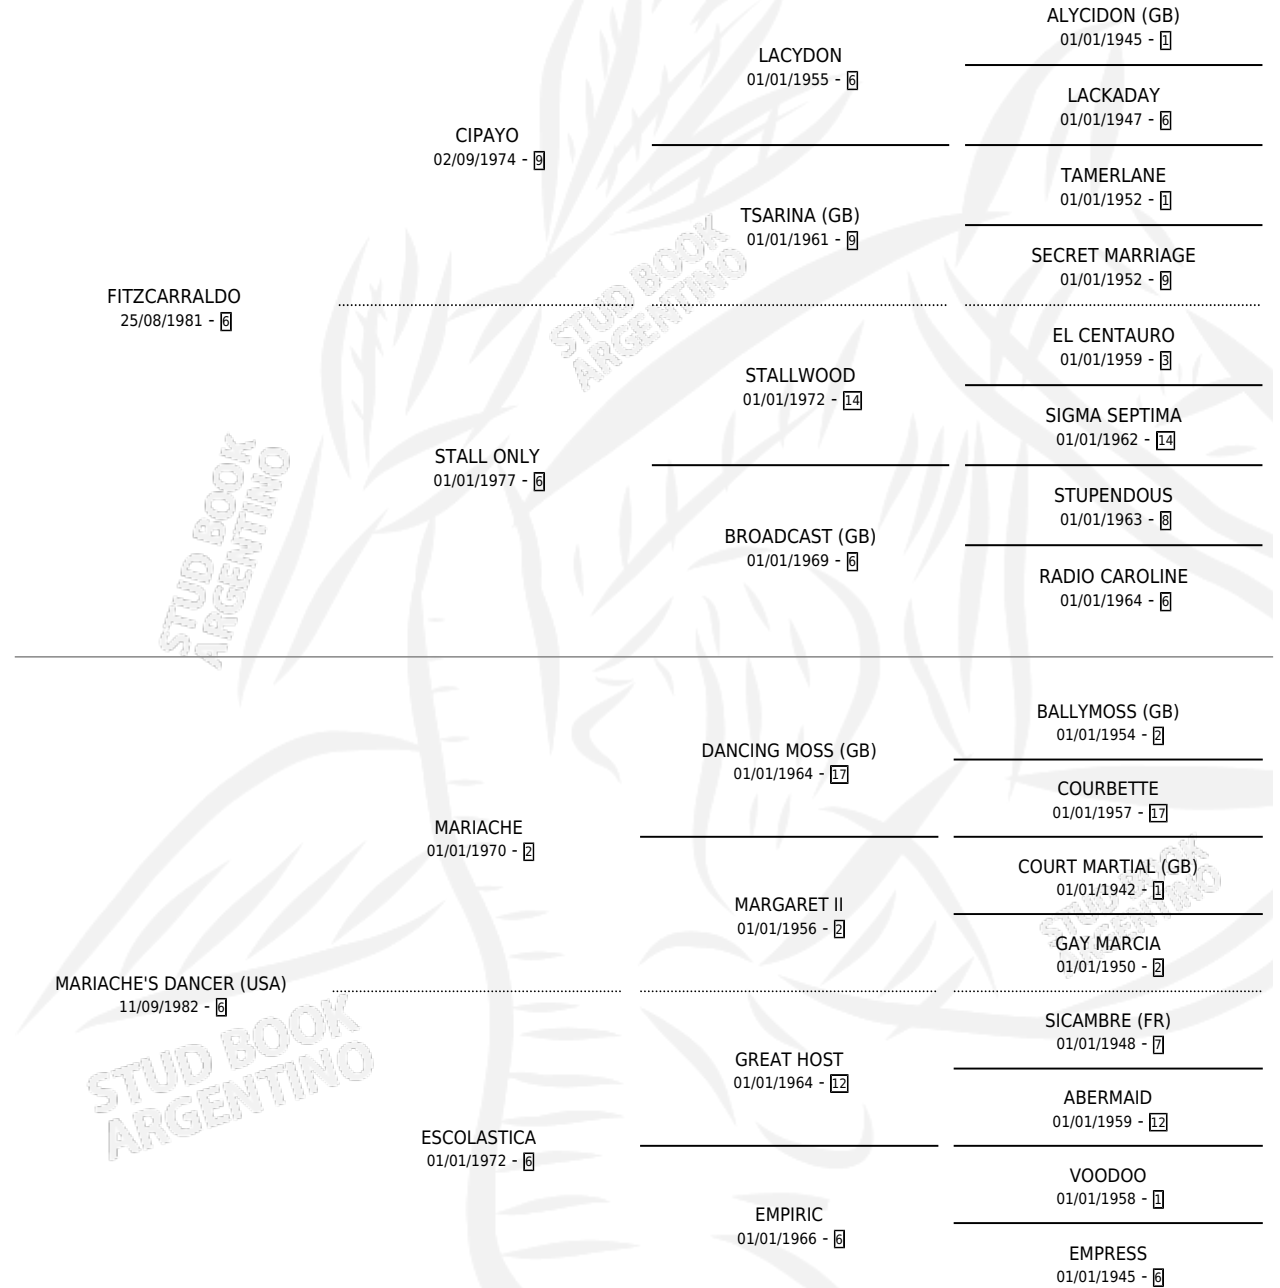

FOX TROT DANCER

por FITZCARRALDO y MARIACHE'S DANCER (USA) por MARIACHE

Argentina · Hembra · Alazan · SP · 11/10/1995
Familia 6-f · Volumen 35

ESTADO

TIPIFICACIÓN SANGUÍNEA	✓
TIPIFICACIÓN POR ADN	✓
PASAPORTE	X
IDENTIFICACIÓN POR MICROCHIP	X
REPRODUCTOR	✓

Lugar de nacimiento: Ojo de Agua
Criador: Sin dato

~

HIJOS

	MACHOS	HEMBRAS
8 NACIERON	6	2
5 CORRIERON	4	1
4 GANARON	4	0

1 GANADORES CL	1 GANADORES GR	1 GANADORES G1

PEDIGREE