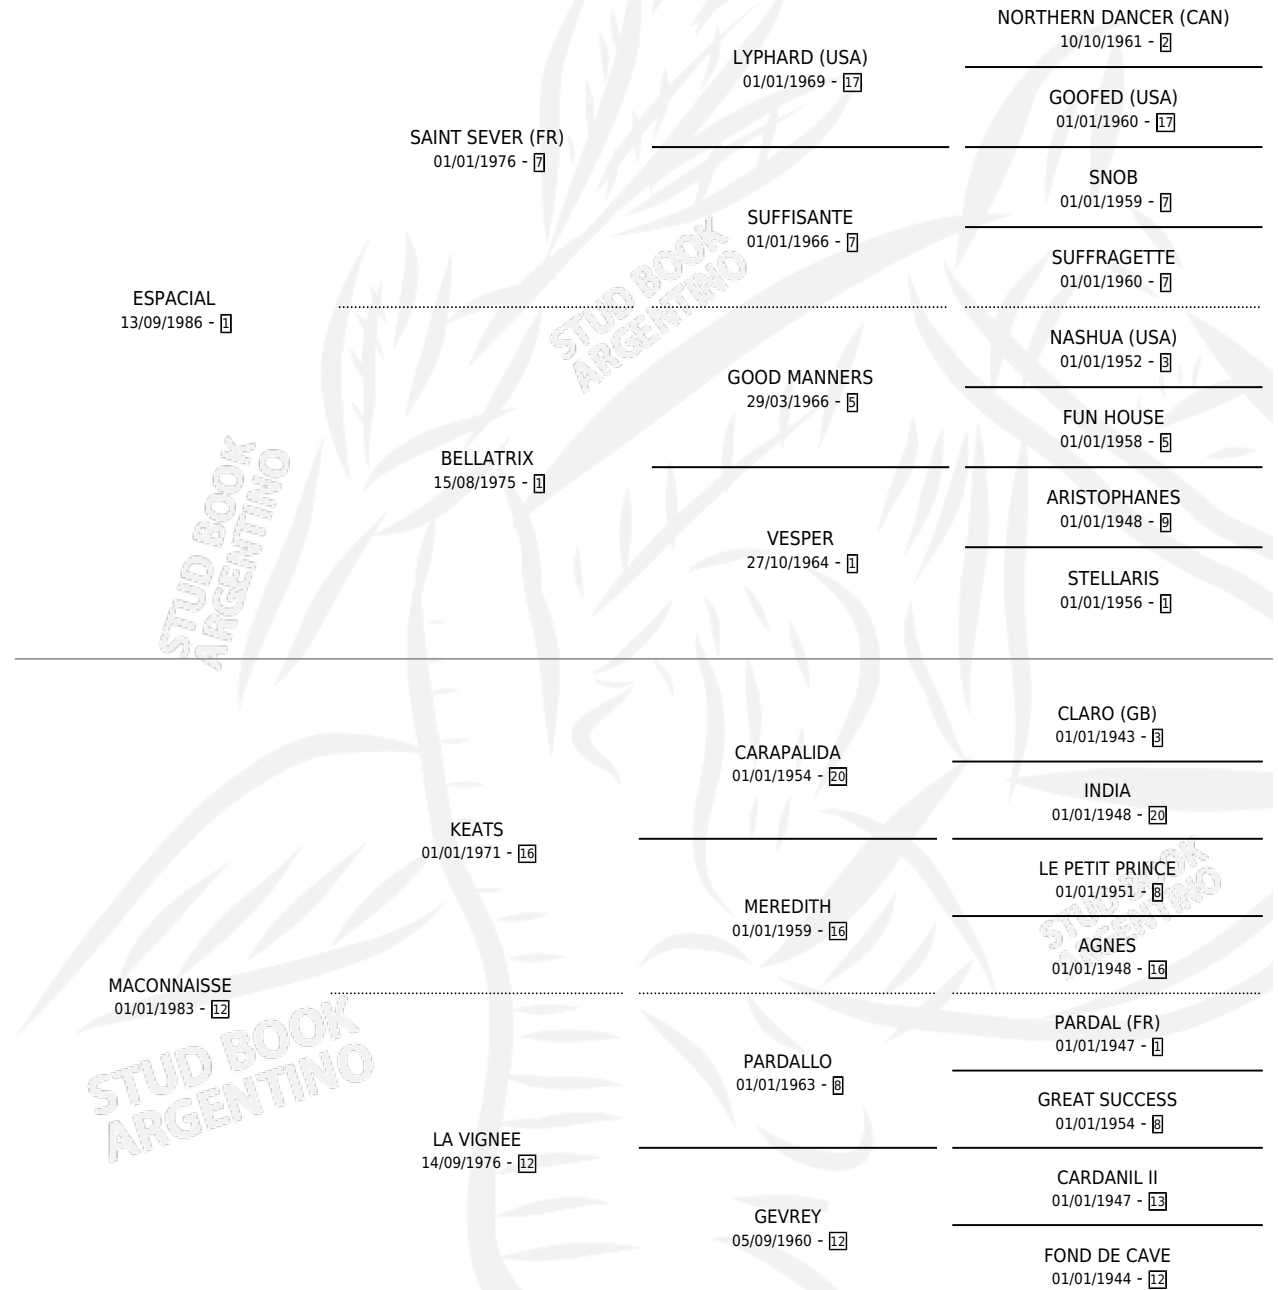

Lugar de nacimiento: Ojo de Agua

Criador: Sin dato

~

HIJOS

	MACHOS	HEMBRAS
1 NACIERON	0	1
1 CORRIERON	0	1
1 GANARON	0	1
0 GANADORES CL	0 GANADORES GR	0 GANADORES G1

PEDIGREE

EXPORTACIÓN / IMPORTACIÓN

FECHA	MOVIMIENTO	PAÍS
15/07/1999	EXPORTADO	ESTADOS UNIDOS

~

CAMPAÑA

Solo carreras oficiales de Argentina

POR EDAD

EDAD	CC	1°	2°	3°	4°	5°	NP	CLC	CLG	CLCG1	CLGG1	IMPORTE	GANANCIA / CC
2 AÑOS	2	0	1	0	0	0	1	0	0	0	0	\$1,600	\$800
3 AÑOS	9	5	3	0	0	0	1	7	4	4	1	\$108,260	\$12,029
TOTALES	11	5	4	0	0	0	2	7	4	4	1	\$109,860	\$9,987
%		45.5%	36.4%	0.0%	0.0%	0.0%	18.2%	63.6%	57.1%	57.1%	25.0%		