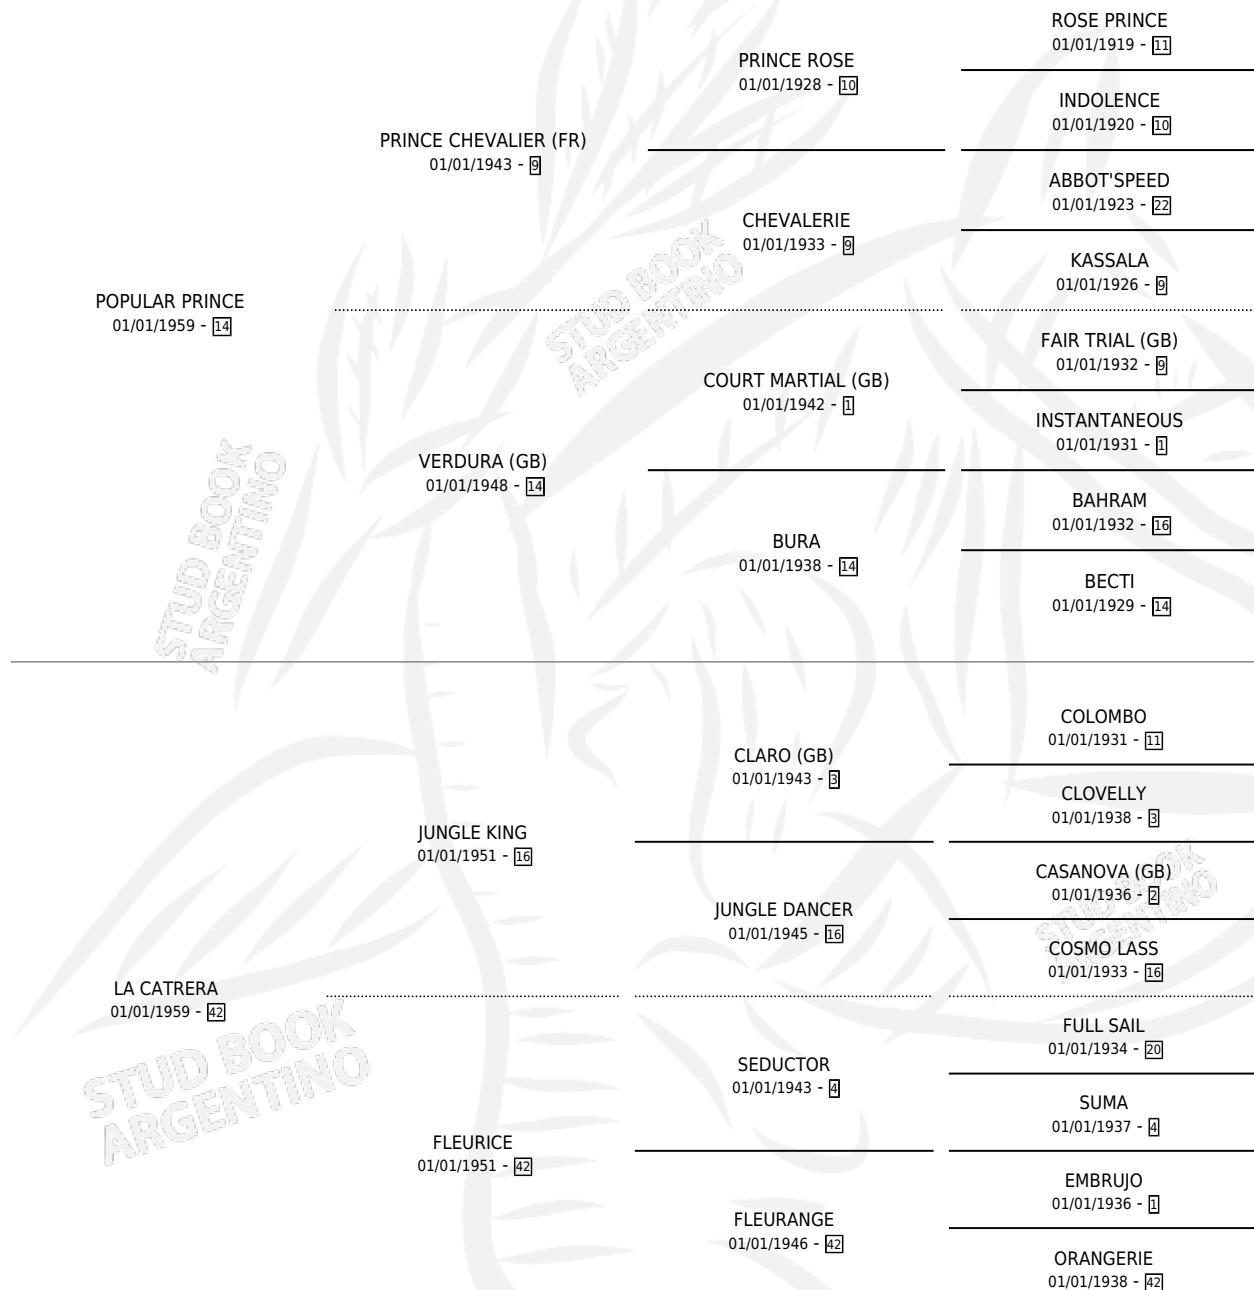

PROBABLE

por **POPULAR PRINCE** y **LA CATRERA** por **JUNGLE KING**

Argentina · Hembra · Zaino · SP · 01/01/1972
Familia 42 · Volumen 28

ESTADO

TIPIFICACIÓN SANGUÍNEA	X
TIPIFICACIÓN POR ADN	X
PASAPORTE	X
IDENTIFICACIÓN POR MICROCHIP	X
REPRODUCTOR	✓

Lugar de nacimiento: Campo particular

Criador: Sin dato

~

HIJOS

	MACHOS	HEMBRAS
8 NACIERON	2	6
5 CORRIERON	1	4
5 GANARON	1	4
0 GANADORES CL	0 GANADORES GR	0 GANADORES G1

PEDIGREE