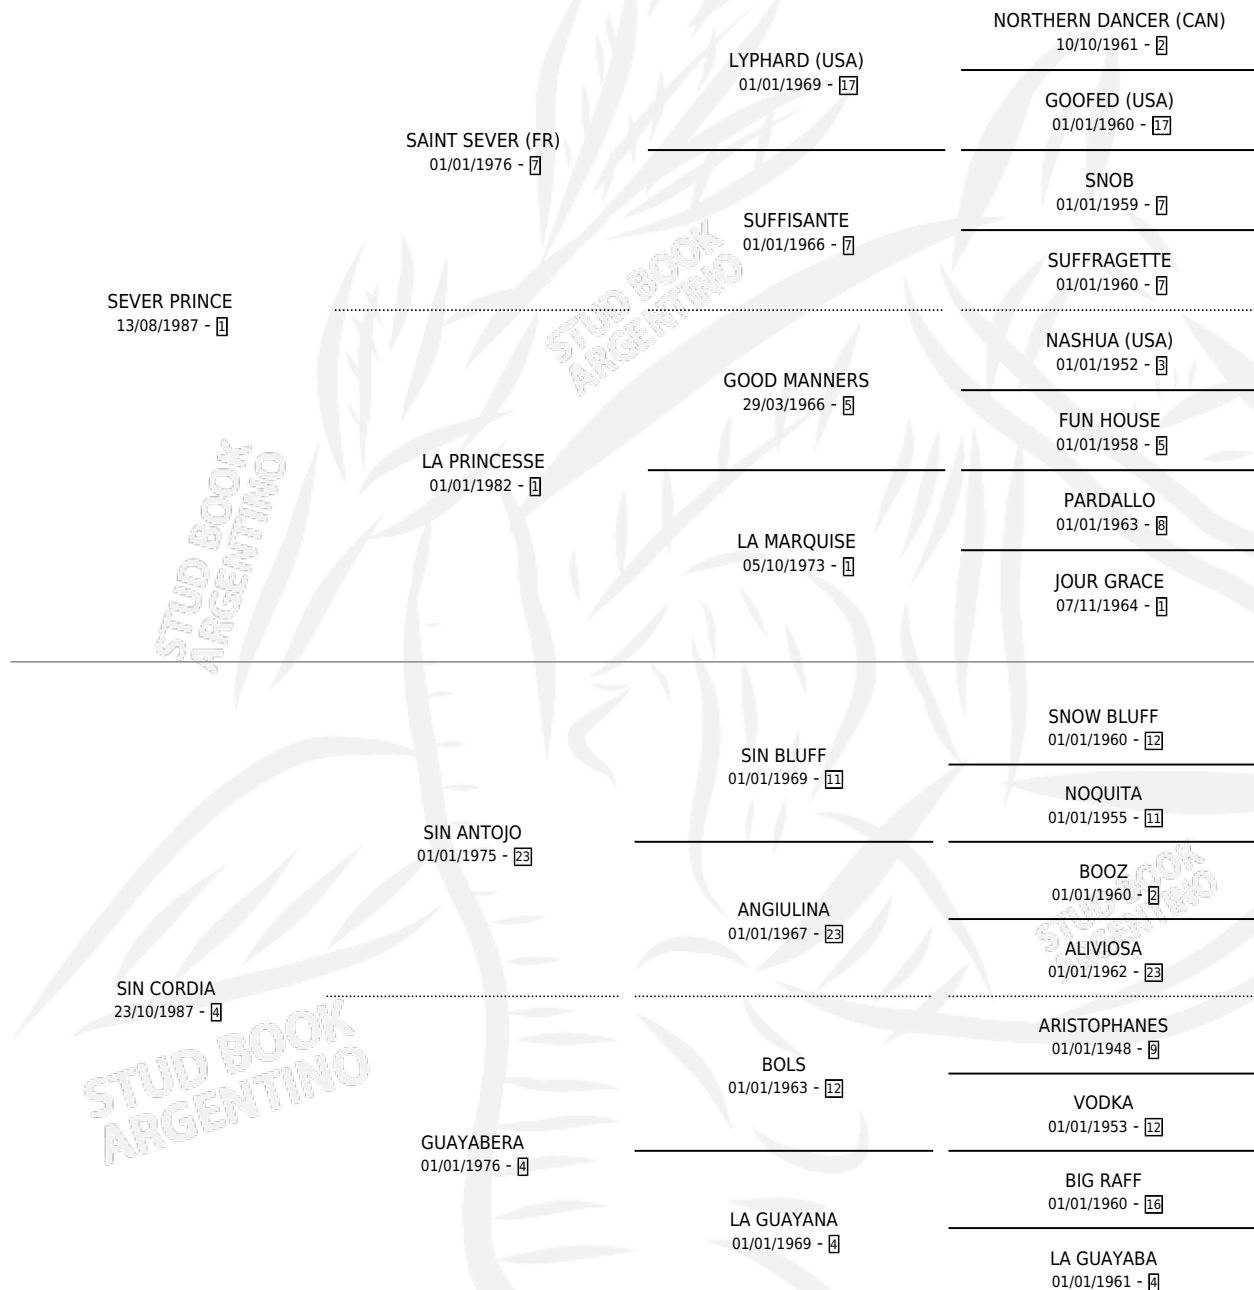

PRINCESA ANTOJADA

por SEVER PRINCE y SIN CORDIA por SIN ANTOJO

Argentina · Hembra · Alazan · SP · 22/09/1995
Familia 4-b · Volumen 35

ESTADO

TIPIFICACIÓN SANGUÍNEA	X
TIPIFICACIÓN POR ADN	X
PASAPORTE	X
IDENTIFICACIÓN POR MICROCHIP	X
REPRODUCTOR	X

Lugar de nacimiento: Santa Lidia

Criador: Sin dato

PEDIGREE

PRINCESA ANTOJADA

Datos oficiales del Stud Book Argentino

Documento generado el 03/05/2026

studbook.org.ar