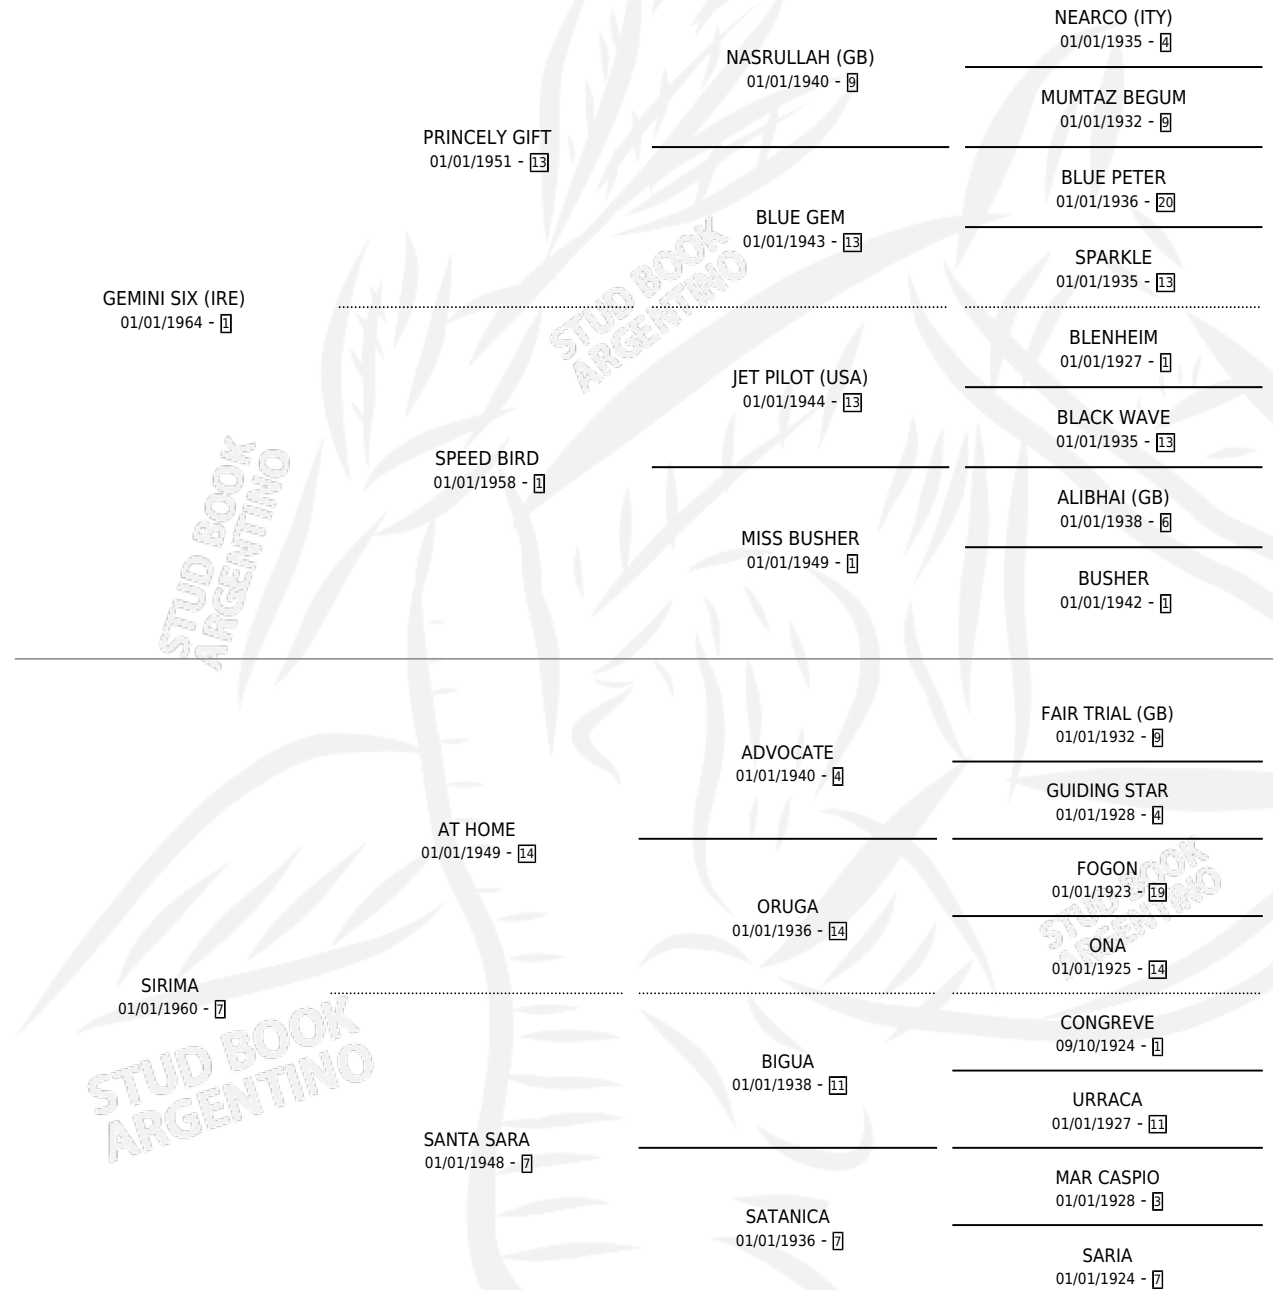

GEMONA

por **GEMINI SIX (IRE)** y **SIRIMA** por **AT HOME**

Argentina · Hembra · Zaino · SP · 01/01/1972
Familia 7-d · Volumen 28

ESTADO

TIPIFICACIÓN SANGUÍNEA	X
TIPIFICACIÓN POR ADN	X
PASAPORTE	X
IDENTIFICACIÓN POR MICROCHIP	X
REPRODUCTOR	✓

Lugar de nacimiento: Campo particular

Criador: Sin dato

~

HIJOS

	MACHOS	HEMBRAS
3 NACIERON	3	0
2 CORRIERON	2	0
1 GANARON	1	0
1 GANADORES CL	1 GANADORES GR	0 GANADORES G1

PEDIGREE

S

mientos 2 / Efectividad 33.33%

PADRILLO	PRODUCTO	CRIADOR	1ER SERVICIO	ÚLTIMO SERVICIO
ELVA'S KING (USA)	∅		09/08/1988	12/10/1988
GEMONA ELVA'S KING (USA)	∅		14/08/1987	17/10/1987
Datos oficiales del Stud Book Argentino ELVA'S KING (USA)	∅		21/09/1986	06/12/1986
ELVA'S KING (USA) studbook.org.ar	GEREMIAS KING (M Z, 02/07/1986) •MURIÓ EL 01/01/2003•	SIN DATO	06/08/1985	08/08/1985
ELVA'S KING (USA)	POYITO KING (M Z, 09/11/1984)	SIN DATO		
EAST IS EAST (USA)	∅			