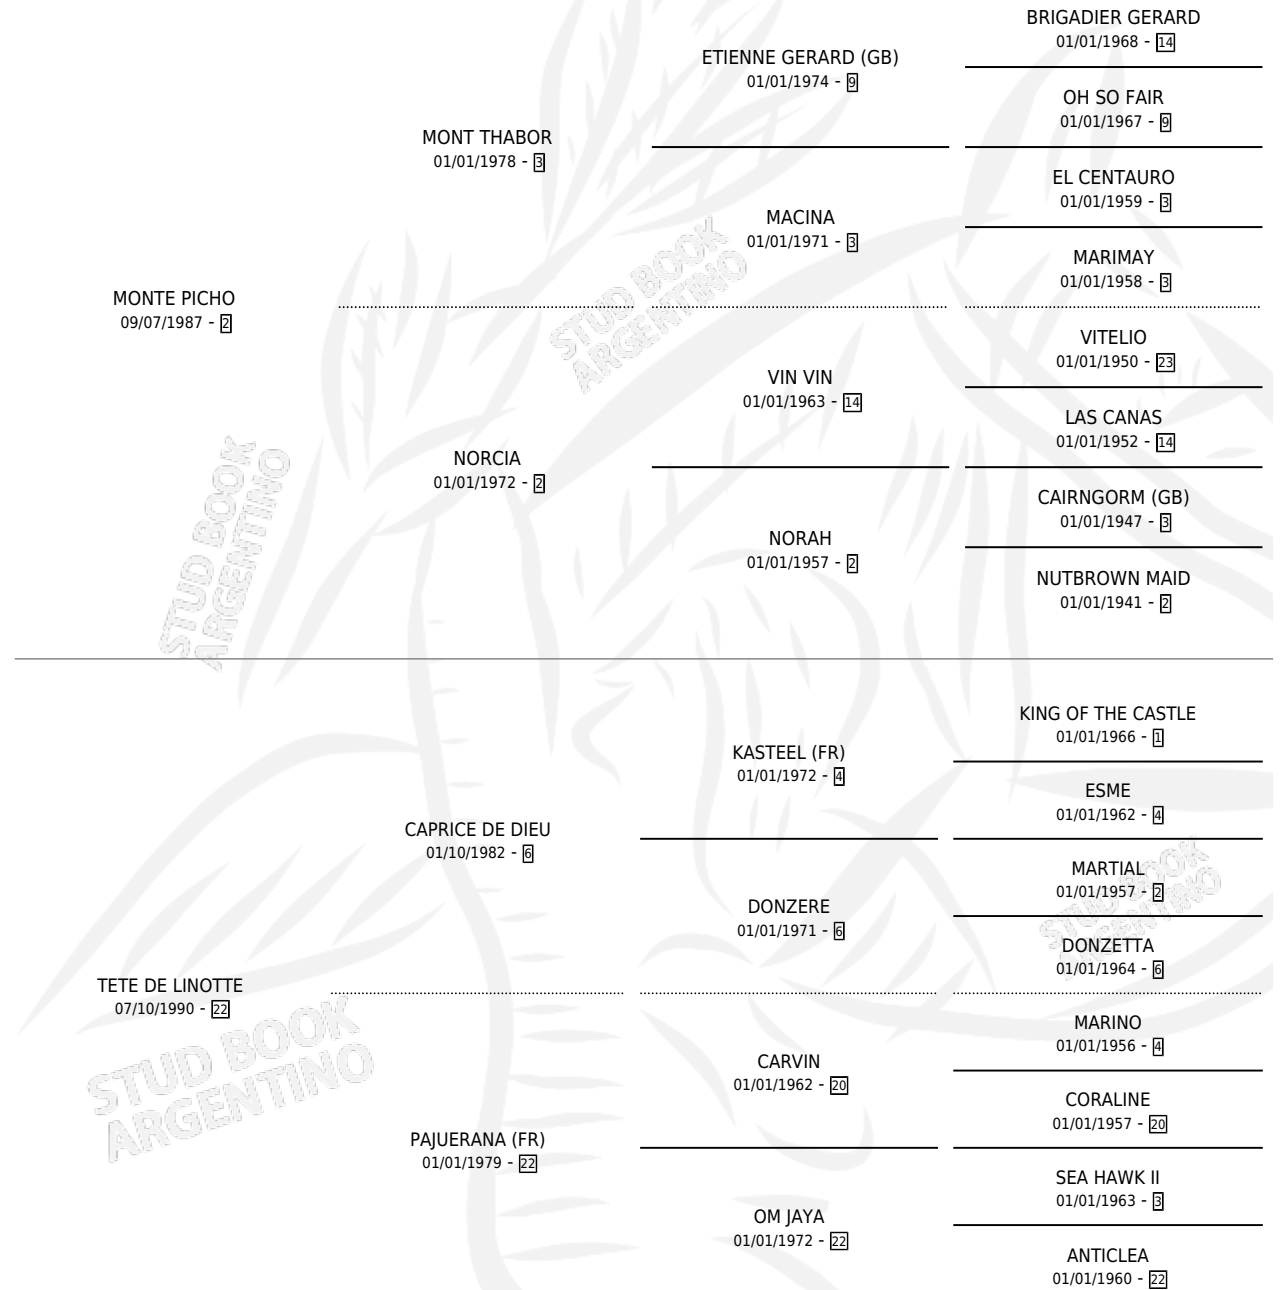

MONTA LINOTTE

por MONTE PICHO y TETE DE LINOTTE por CAPRICE DE DIEU

Argentina · Hembra · Zaino · SP · 24/09/1995
Familia 22-a · Volumen 35

ESTADO

TIPIFICACIÓN SANGUÍNEA	X
TIPIFICACIÓN POR ADN	X
PASAPORTE	X
IDENTIFICACIÓN POR MICROCHIP	X
REPRODUCTOR	X

Lugar de nacimiento: Los Tilos

Criador: Benesperi Humberto Jorge

PEDIGREE

MONTA LINOTTE

Datos oficiales del Stud Book Argentino

Documento generado el 14/05/2026

studbook.org.ar