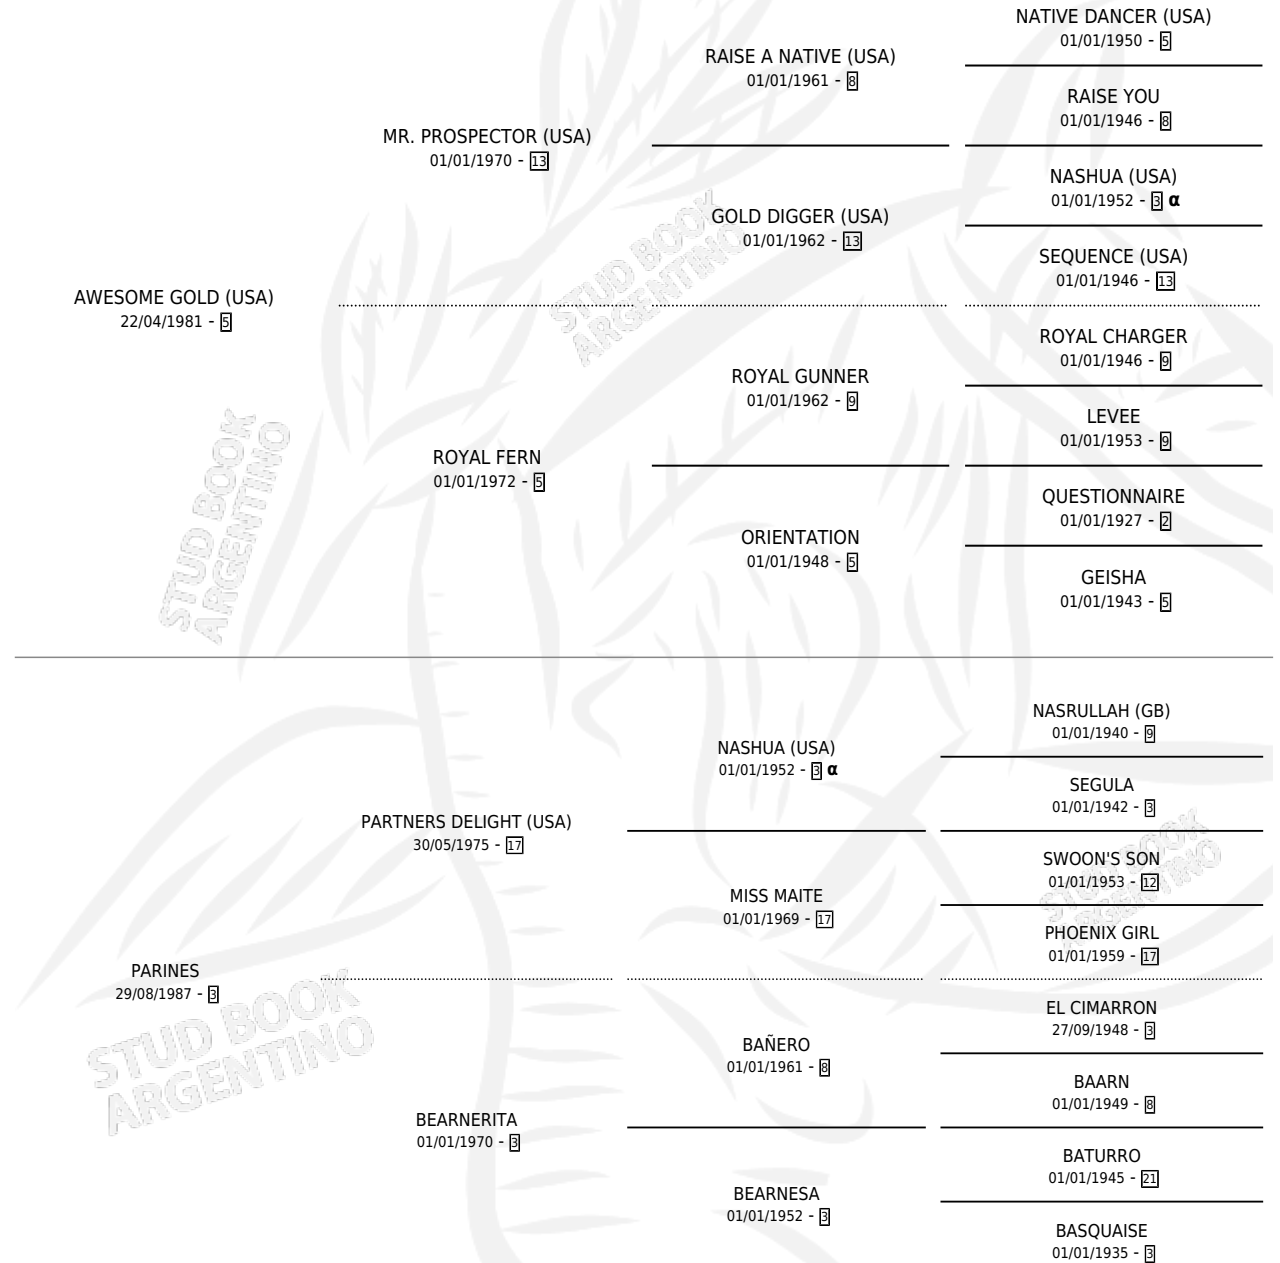

PARISINA GOLD

por **AWESOME GOLD (USA)** y **PARINES** por **PARTNERS DELIGHT (USA)**

Argentina · Hembra · Zaino · SP · 18/09/1995
Familia 3-d · Volumen 35

ESTADO

TIPIFICACIÓN SANGUÍNEA	X
TIPIFICACIÓN POR ADN	X
PASAPORTE	X
IDENTIFICACIÓN POR MICROCHIP	X
REPRODUCTOR	X

Lugar de nacimiento: M & M

Criador: Sin dato

PEDIGREE

INBREEDING : α

CAMPAÑA

Solo carreras oficiales de Argentina

POR EDAD

EDAD	CC	1°	2°	3°	4°	5°	NP	CLC	CLG	CLCG1	CLGG1	IMPORTE	GANANCIA / CC
3 AÑOS	2	0	0	0	0	0	2	0	0	0	0	\$0	\$0
TOTALES	2	0	0	0	0	0	2	0	0	0	0	\$0	\$0
%		0.0%	0.0%	0.0%	0.0%	0.0%	100%	0.0%	0.0%	0.0%	0.0%		