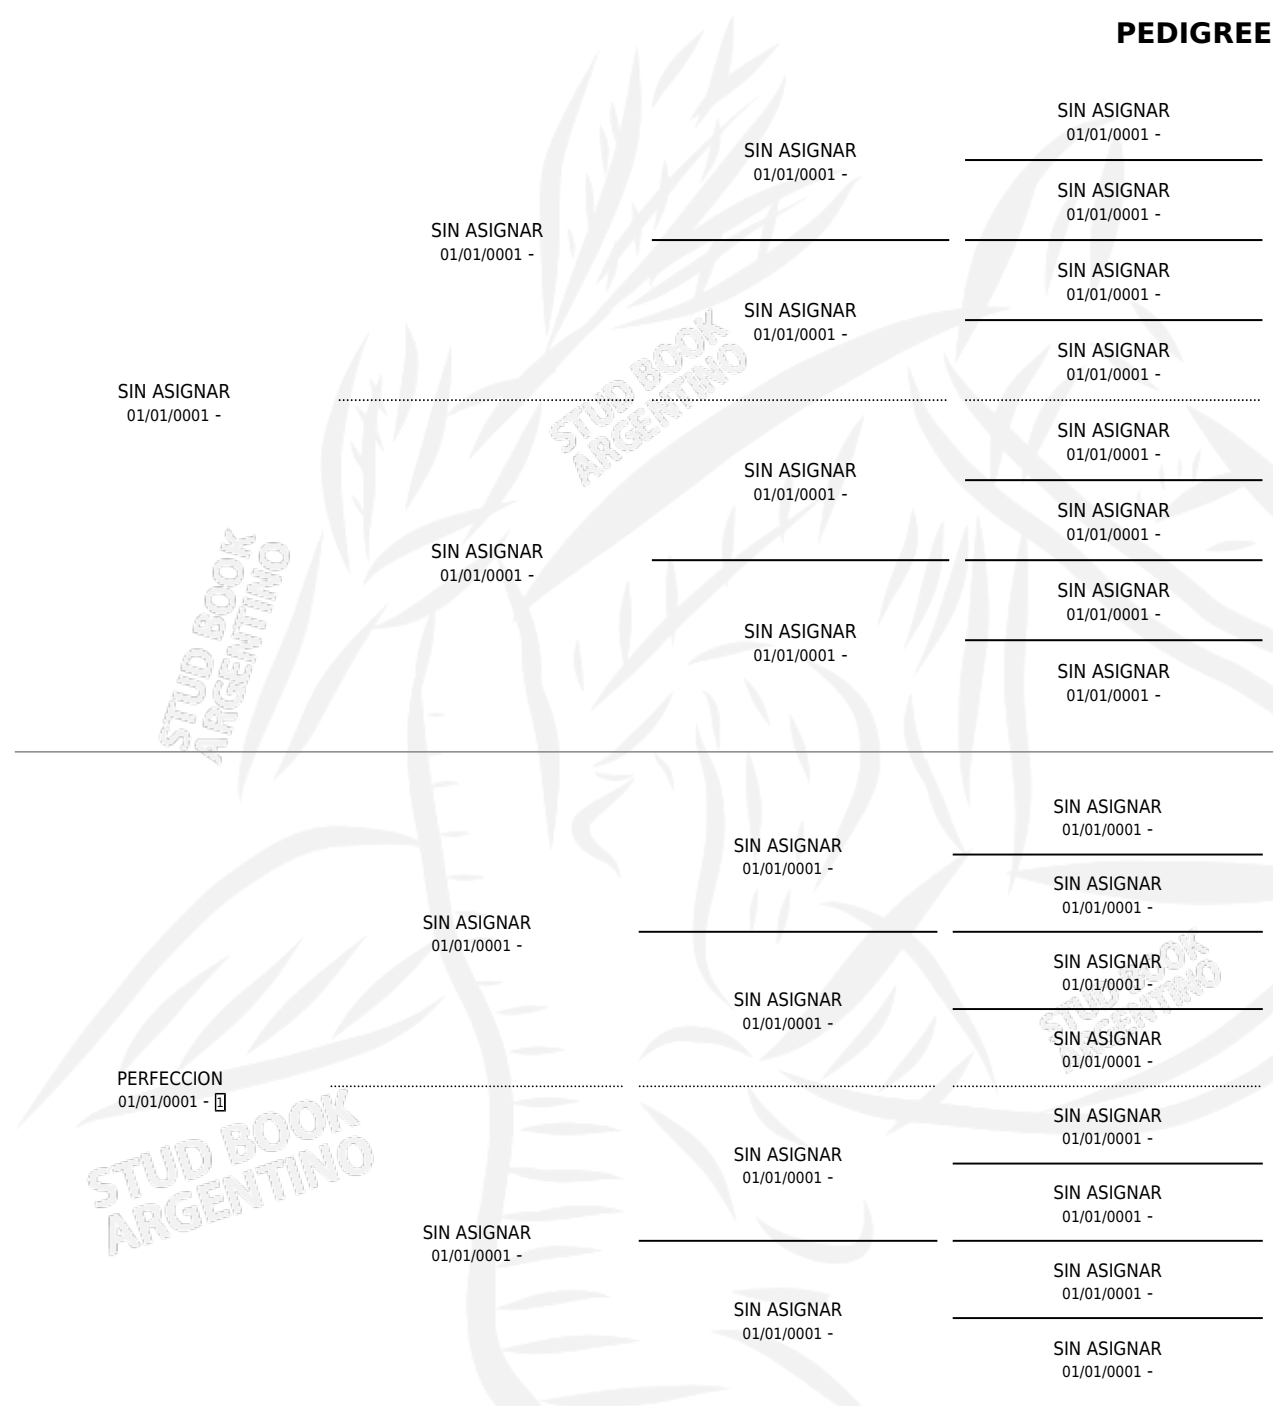

SIRIPERLA

PEDIGREE

por SIN ASIGNAR y PERFECCION por SIN ASIGNAR

Argentina · Hembra · Zaino · SP · 01/01/1972
Familia 1 · Volumen 28

ESTADO

TIPIFICACIÓN SANGUÍNEA	X
TIPIFICACIÓN POR ADN	X
PASAPORTE	X
IDENTIFICACIÓN POR MICROCHIP	X
REPRODUCTOR	✓

Lugar de nacimiento: Campo particular

Criador: Sin dato

~

HIJOS

	MACHOS	HEMBRAS
2 NACIERON	0	2
SIN ACTUACIONES