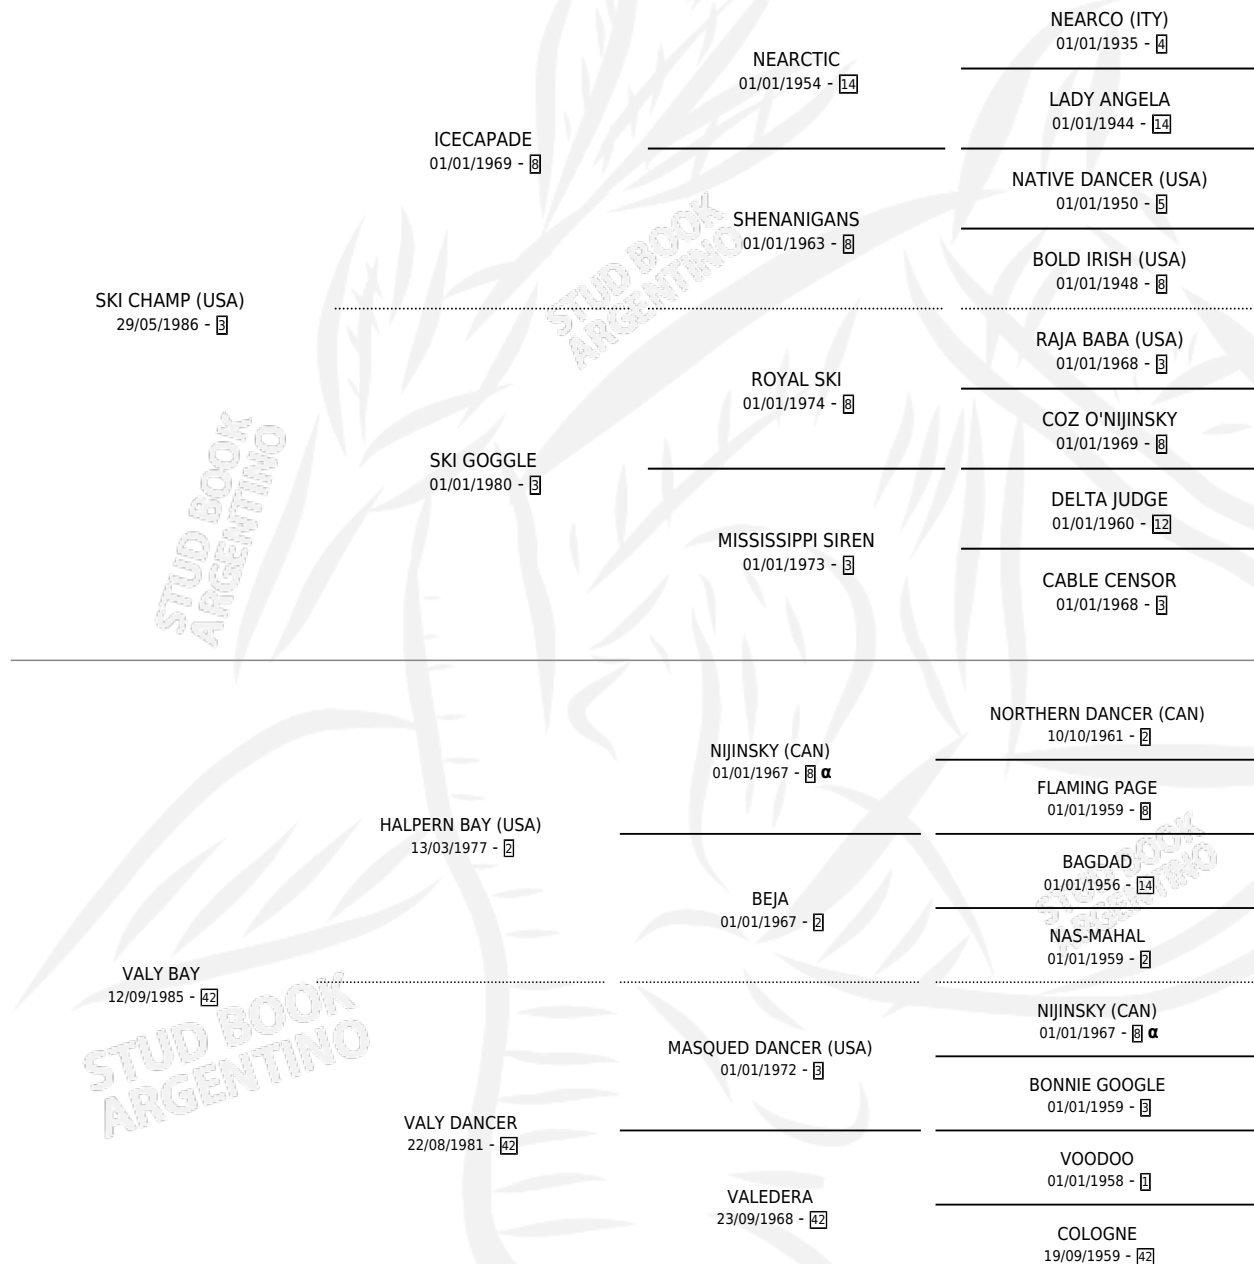

# BAY CHAMP

por **SKI CHAMP (USA)** y **VALY BAY** por **HALPERN BAY (USA)**

Argentina · Hembra · Zaino · SP · 24/09/1995  
Familia 42 · Volumen 35

## ESTADO

TIPIFICACIÓN SANGUÍNEA	X
TIPIFICACIÓN POR ADN	X
PASAPORTE	X
IDENTIFICACIÓN POR MICROCHIP	X
REPRODUCTOR	✓

**Lugar de nacimiento:** Cosa Nostra  
**Criador:** Firmamento

## PEDIGREE

INBREEDING : α

S

mientos 0 / Efectividad 0.00%

PADRILLO	PRODUCTO	CRIADOR	1ER SERVICIO	ÚLTIMO SERVICIO
YALE TWENTYNINER (USA)	∅		09/11/1999	09/11/1999
<b>BAY CHAMP</b> FRONT LAURNER (USA)	∅		27/10/1998	23/11/1998