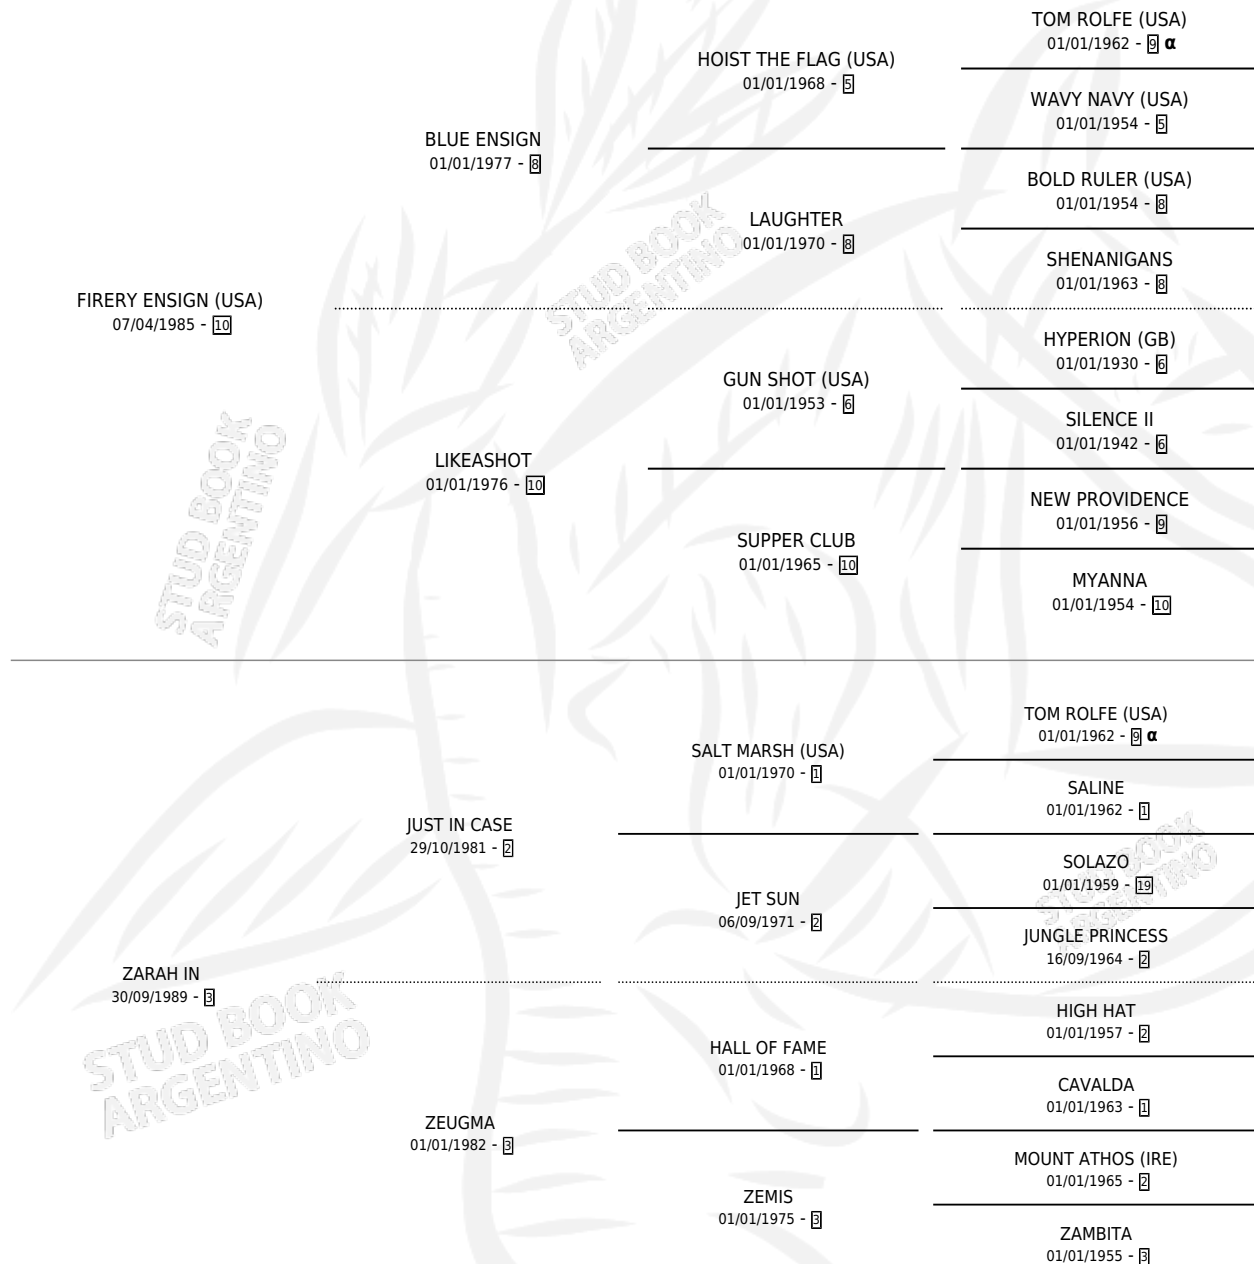

ZENIT FIRE

por **FIRERY ENSIGN (USA)** y **ZARAH IN** por **JUST IN CASE**

Argentina · Hembra · Zaino · SP · 24/09/1995
Familia 3-e · Volumen 35

ESTADO

TIPIFICACIÓN SANGUÍNEA	✓
TIPIFICACIÓN POR ADN	X
PASAPORTE	X
IDENTIFICACIÓN POR MICROCHIP	X
REPRODUCTOR	X

Lugar de nacimiento: Firmamento

Criador: Firmamento

PEDIGREE

INBREEDING : α

EXPORTACIÓN / IMPORTACIÓN

FECHA	MOVIMIENTO	PAÍS
21/10/1997	EXPORTADO	CHILE

ZENIT FIRE

Datos oficiales del Stud Book Argentino