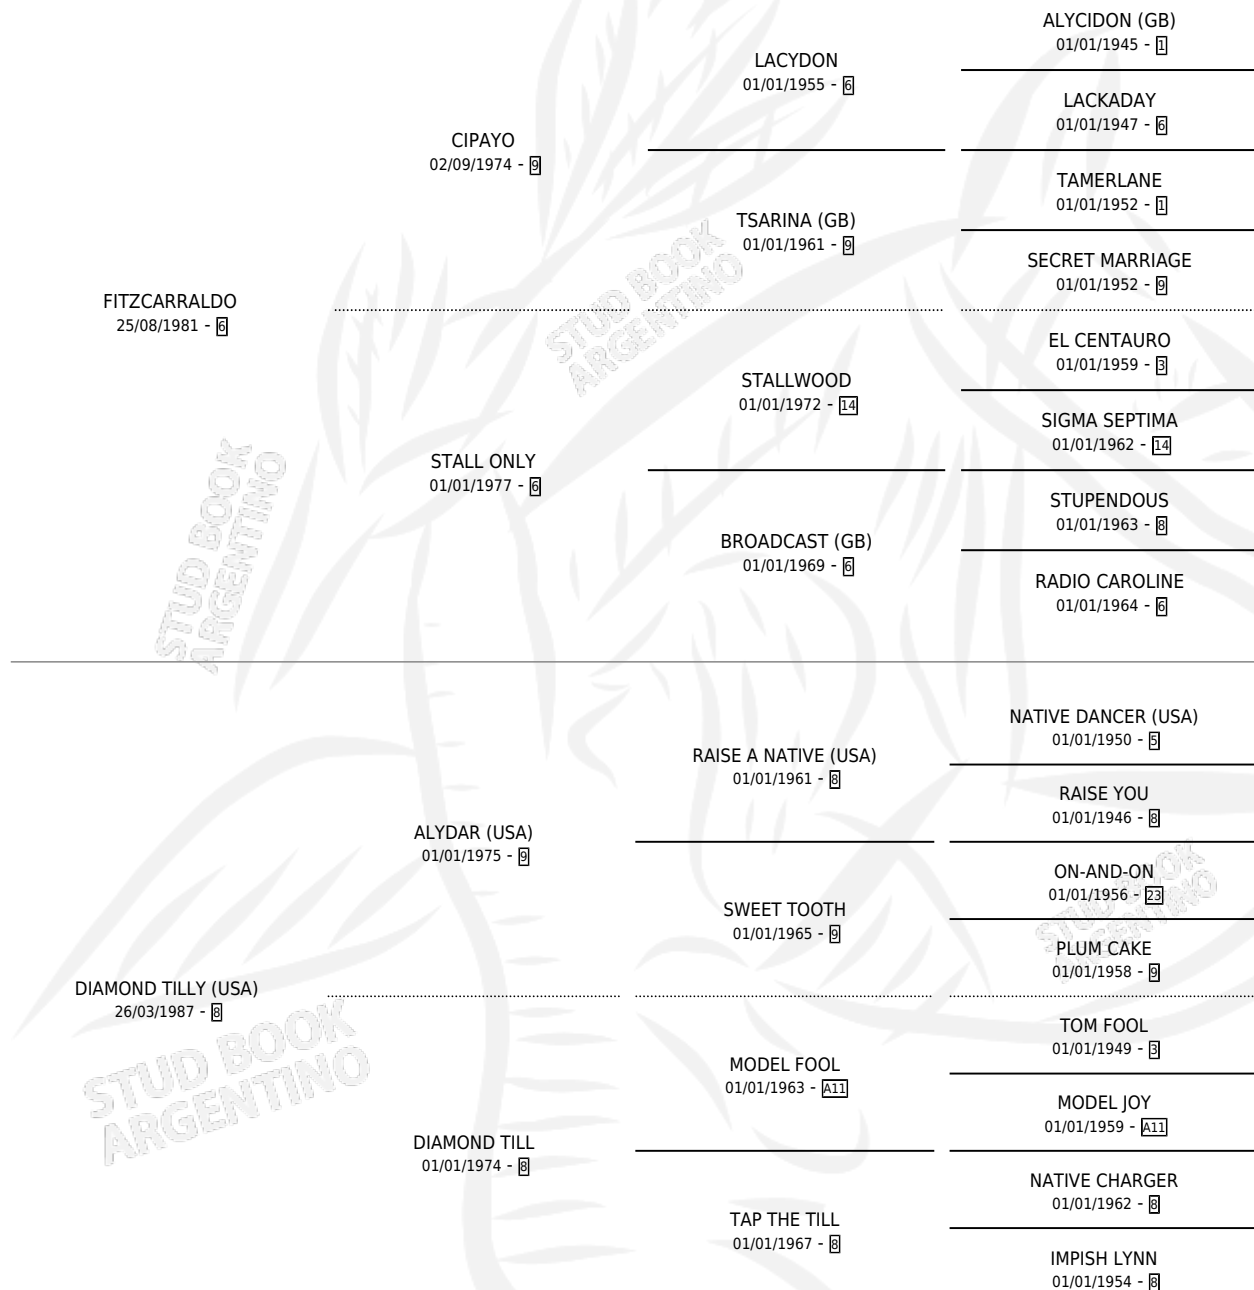

TILLY FITZ

por FITZCARRALDO y DIAMOND TILLY (USA) por ALYDAR (USA)

Argentina · Hembra · Zaino · SP · 25/09/1995
Familia 8-f · Volumen 35

ESTADO

TIPIFICACIÓN SANGUÍNEA	✓
TIPIFICACIÓN POR ADN	✓
PASAPORTE	X
IDENTIFICACIÓN POR MICROCHIP	X
REPRODUCTOR	✓

Lugar de nacimiento: Firmamento
Criador: Firmamento

~

HIJOS

	MACHOS	HEMBRAS
8 NACIERON	4	4
8 CORRIERON	4	4
7 GANARON	3	4
0 GANADORES CL	0 GANADORES GR	0 GANADORES G1

PEDIGREE

CAMPAÑA

Solo carreras oficiales de Argentina