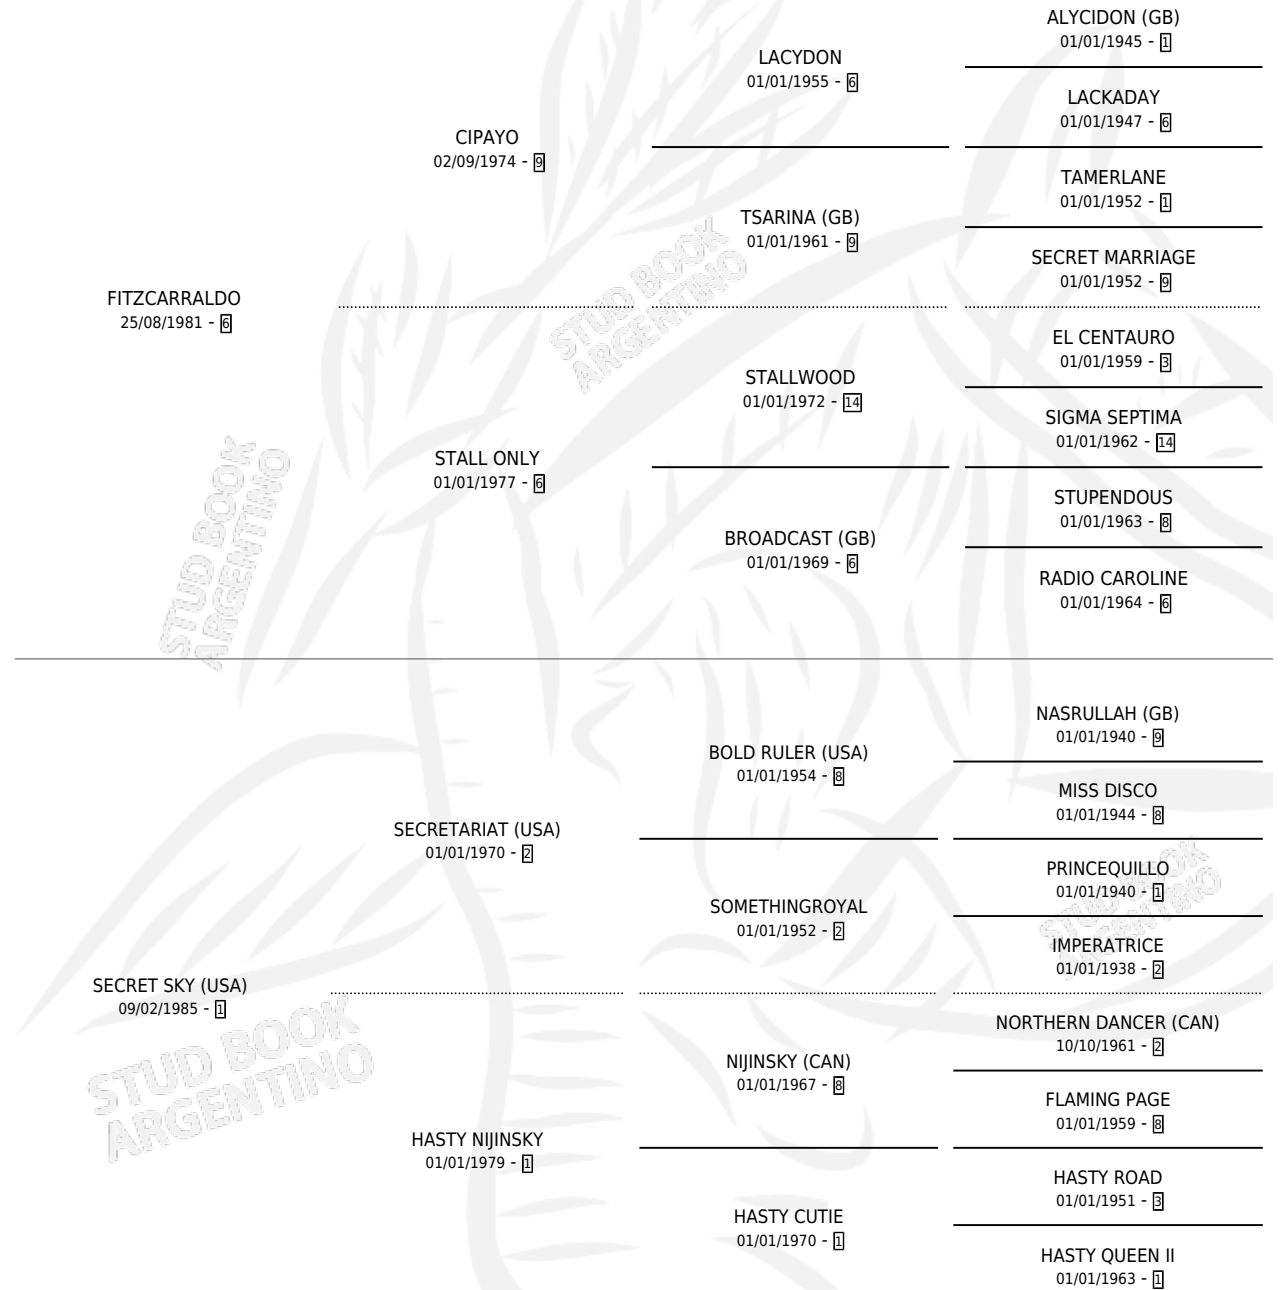

SKY FITZ

por FITZCARRALDO y SECRET SKY (USA) por
SECRETARIAT (USA)

Argentina · Macho · Alazan · SP · 25/09/1995
Familia 1-o · Volumen 35

ESTADO

TIPIFICACIÓN SANGUÍNEA	X
TIPIFICACIÓN POR ADN	X
PASAPORTE	X
IDENTIFICACIÓN POR MICROCHIP	X
REPRODUCTOR	X

Lugar de nacimiento: Firmamento

Criador: Firmamento

PEDIGREE

CAMPAÑA

Solo carreras oficiales de Argentina

POR EDAD

EDAD	CC	1°	2°	3°	4°	5°	NP	CLC	CLG	CLCG1	CLGG1	IMPORTE	GANANCIA / CC
3 AÑOS	2	1	0	0	0	0	1	1	1	0	0	\$0	\$0
4 AÑOS	2	0	0	0	0	0	2	0	0	0	0	\$0	\$0
TOTALES	4	1	0	0	0	0	3	1	1	0	0	\$0	\$0
%		25.0%	0.0%	0.0%	0.0%	0.0%	75.0%	25.0%	100%	0.0%	0.0%		