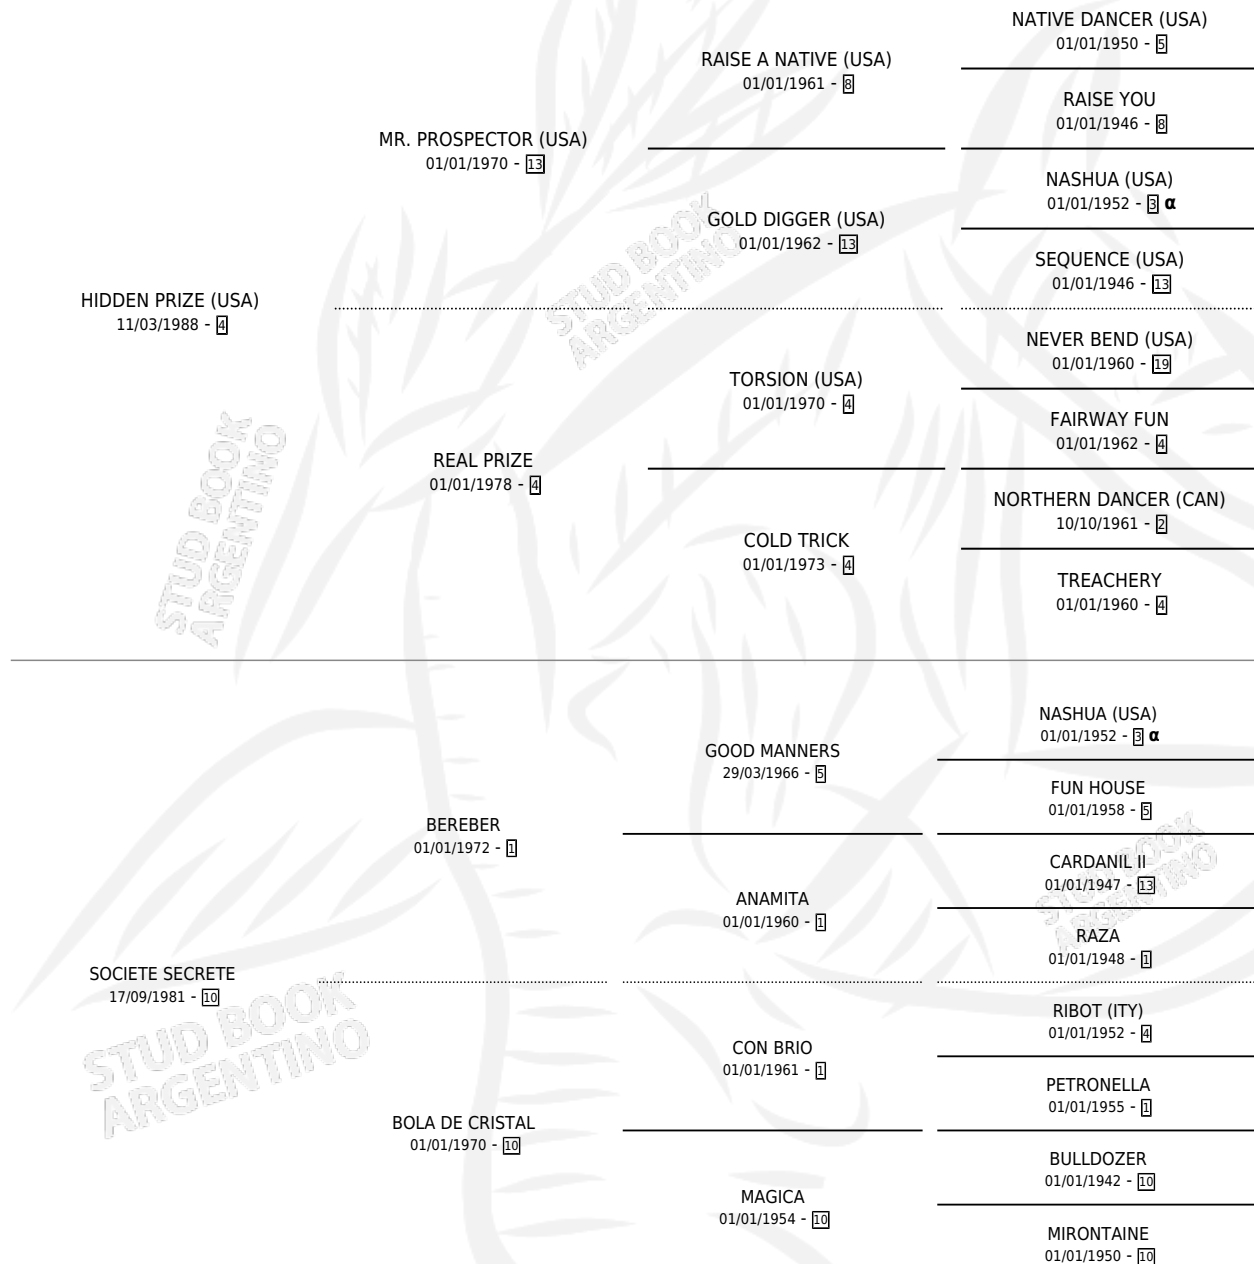

FEERIQUE

por **HIDDEN PRIZE (USA)** y **SOCIETE SECRETE** por **BEREBER**

Argentina · Hembra · Zaino · SP · 29/09/1995
Familia 10-d · Volumen 35

ESTADO

TIPIFICACIÓN SANGUÍNEA	✓
TIPIFICACIÓN POR ADN	✓
PASAPORTE	X
IDENTIFICACIÓN POR MICROCHIP	X
REPRODUCTOR	✓

Lugar de nacimiento: Orilla Del Monte
Criador: Sin dato

~

HIJOS

	MACHOS	HEMBRAS
9 NACIERON	6	3
7 CORRIERON	4	3
4 GANARON	2	2
0 GANADORES CL	0 GANADORES GR	0 GANADORES G1

PEDIGREE

INBREEDING : α

CAMPAÑA

Solo carreras oficiales de Argentina