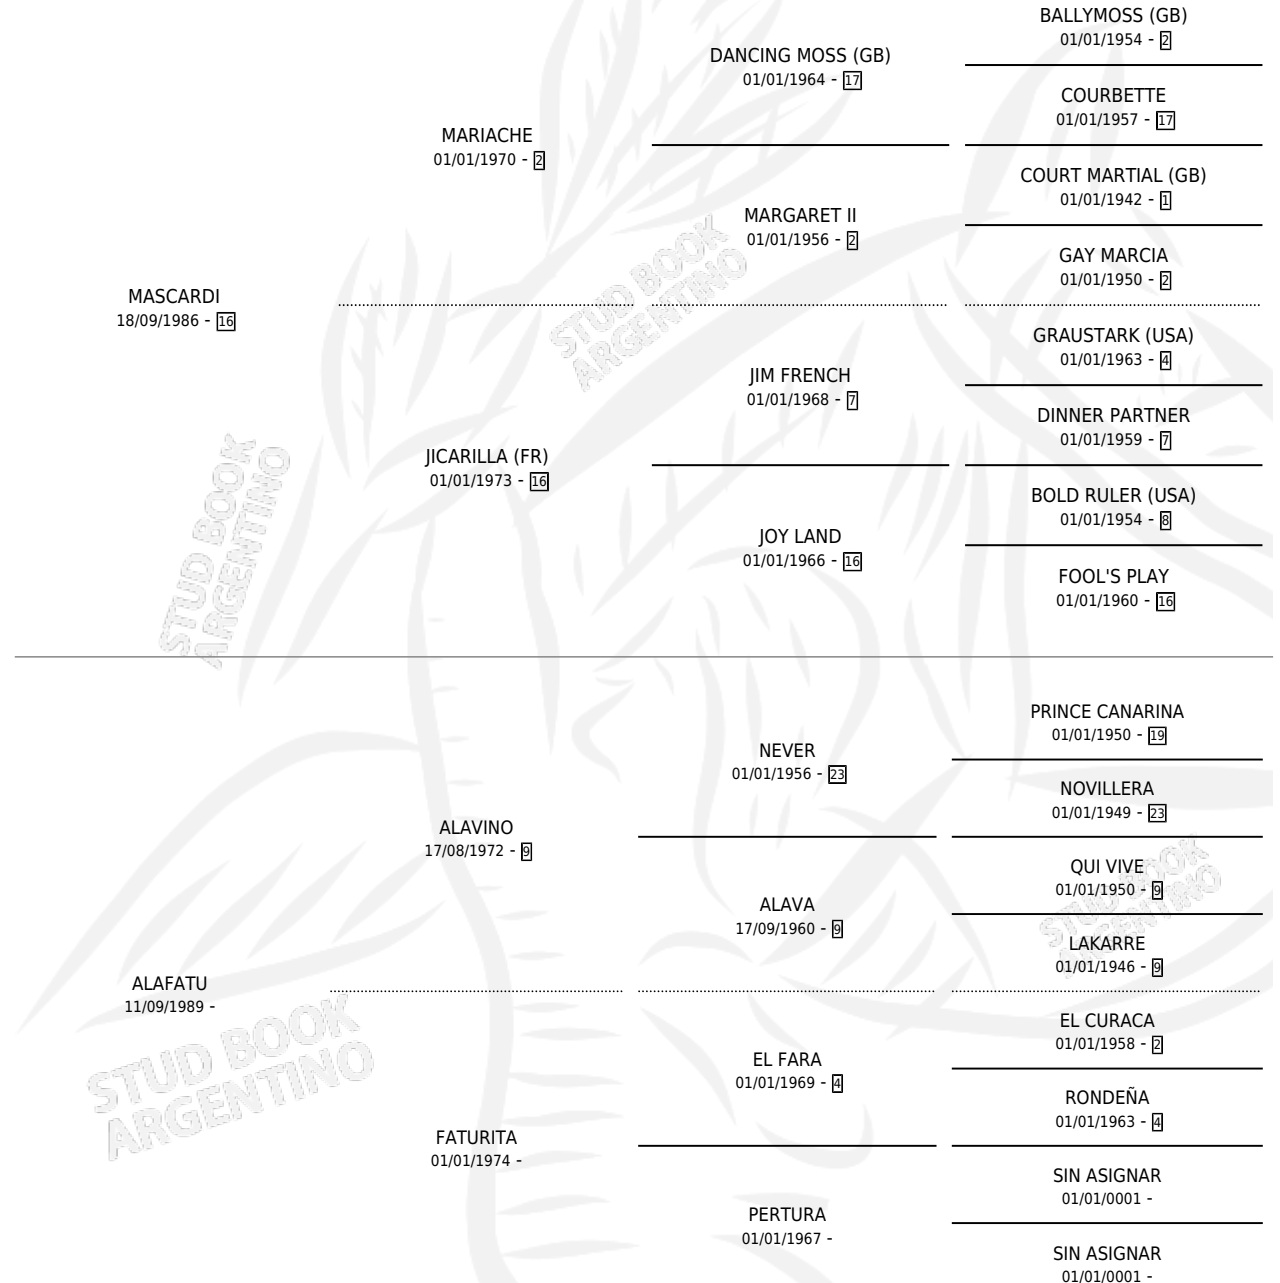

MISTERIOSA BLACK

por MASCARDI y ALAFATU por ALAVINO

Argentina · Hembra · Alazan · SP · 14/09/1995
Familia · Volumen 35

ESTADO

TIPIFICACIÓN SANGUÍNEA	X
TIPIFICACIÓN POR ADN	X
PASAPORTE	X
IDENTIFICACIÓN POR MICROCHIP	X
REPRODUCTOR	X

Lugar de nacimiento: Mi Complejo

Criador: Mi Complejo

PEDIGREE

MISTERIOSA BLACK

Datos oficiales del Stud Book Argentino

Documento generado el 12/06/2026

studbook.org.ar