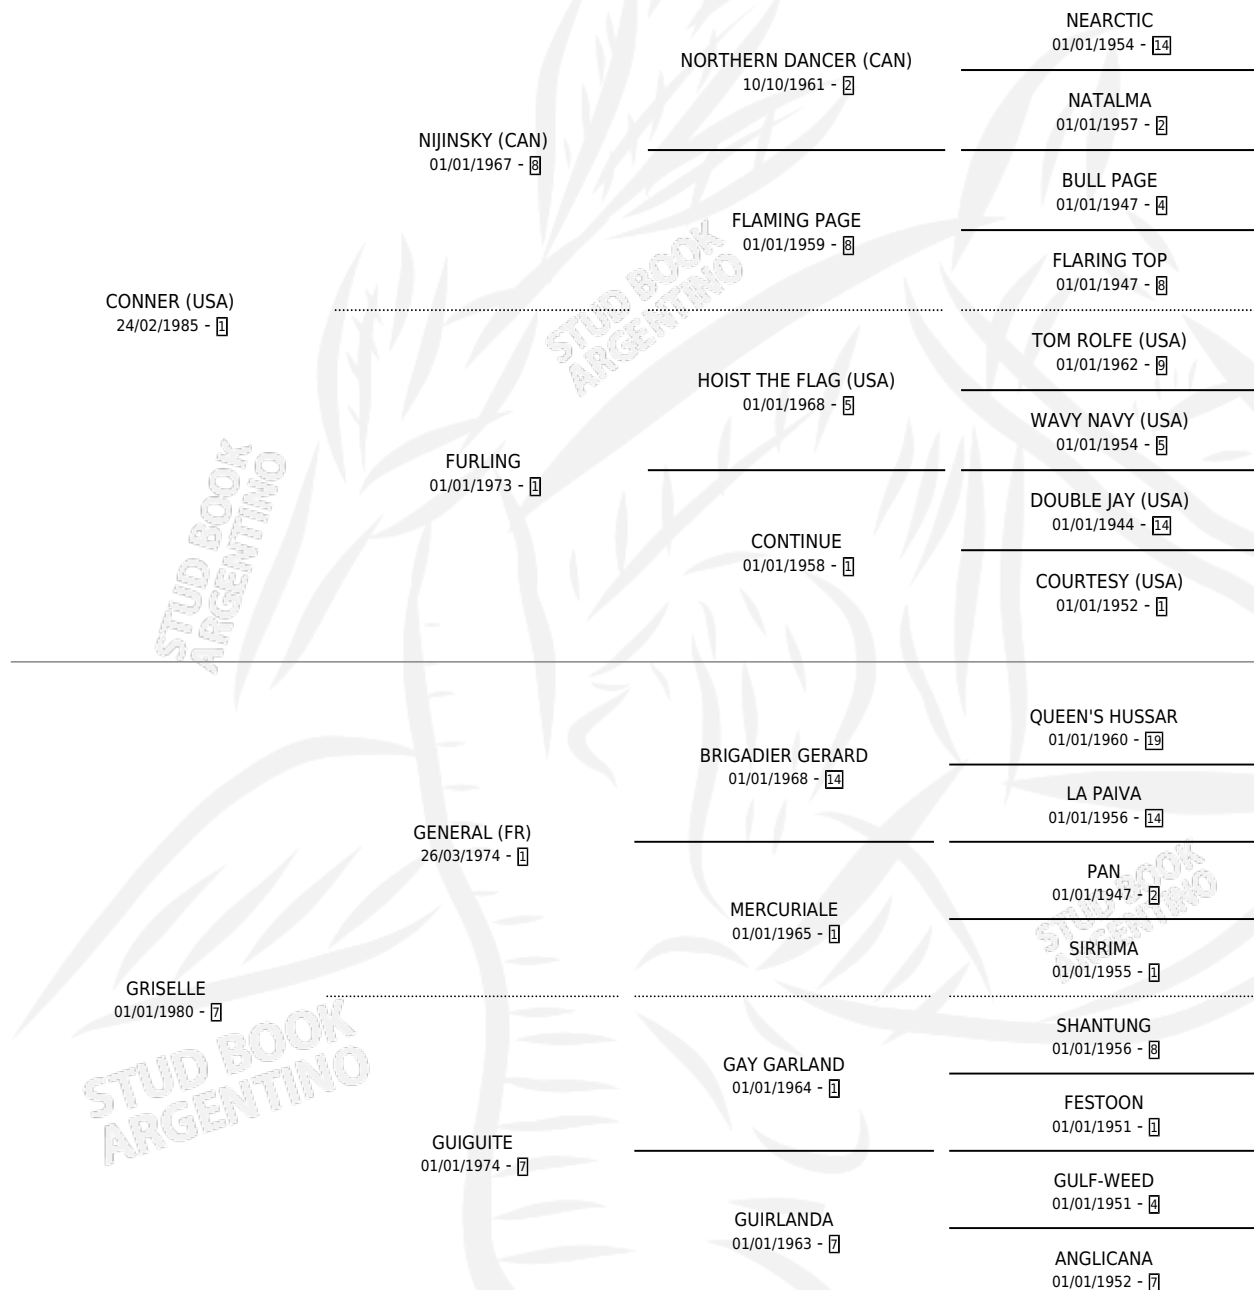

GRINEA

por **CONNER (USA)** y **GRISELLE** por **GENERAL (FR)**

Argentina · Hembra · Zaino Doradillo · SP · 14/09/1995
Familia 7 · Volumen 35

ESTADO

TIPIFICACIÓN SANGUÍNEA	✓
TIPIFICACIÓN POR ADN	✓
PASAPORTE	X
IDENTIFICACIÓN POR MICROCHIP	X
REPRODUCTOR	✓

Lugar de nacimiento: San Lorenzo de Areco

Criador: Sin dato

~

HIJOS

	MACHOS	HEMBRAS
8 NACIERON	4	4
5 CORRIERON	2	3
1 GANARON	0	1
1 GANADORES CL	0 GANADORES GR	0 GANADORES G1

PEDIGREE

CAMPAÑA

Solo carreras oficiales de Argentina