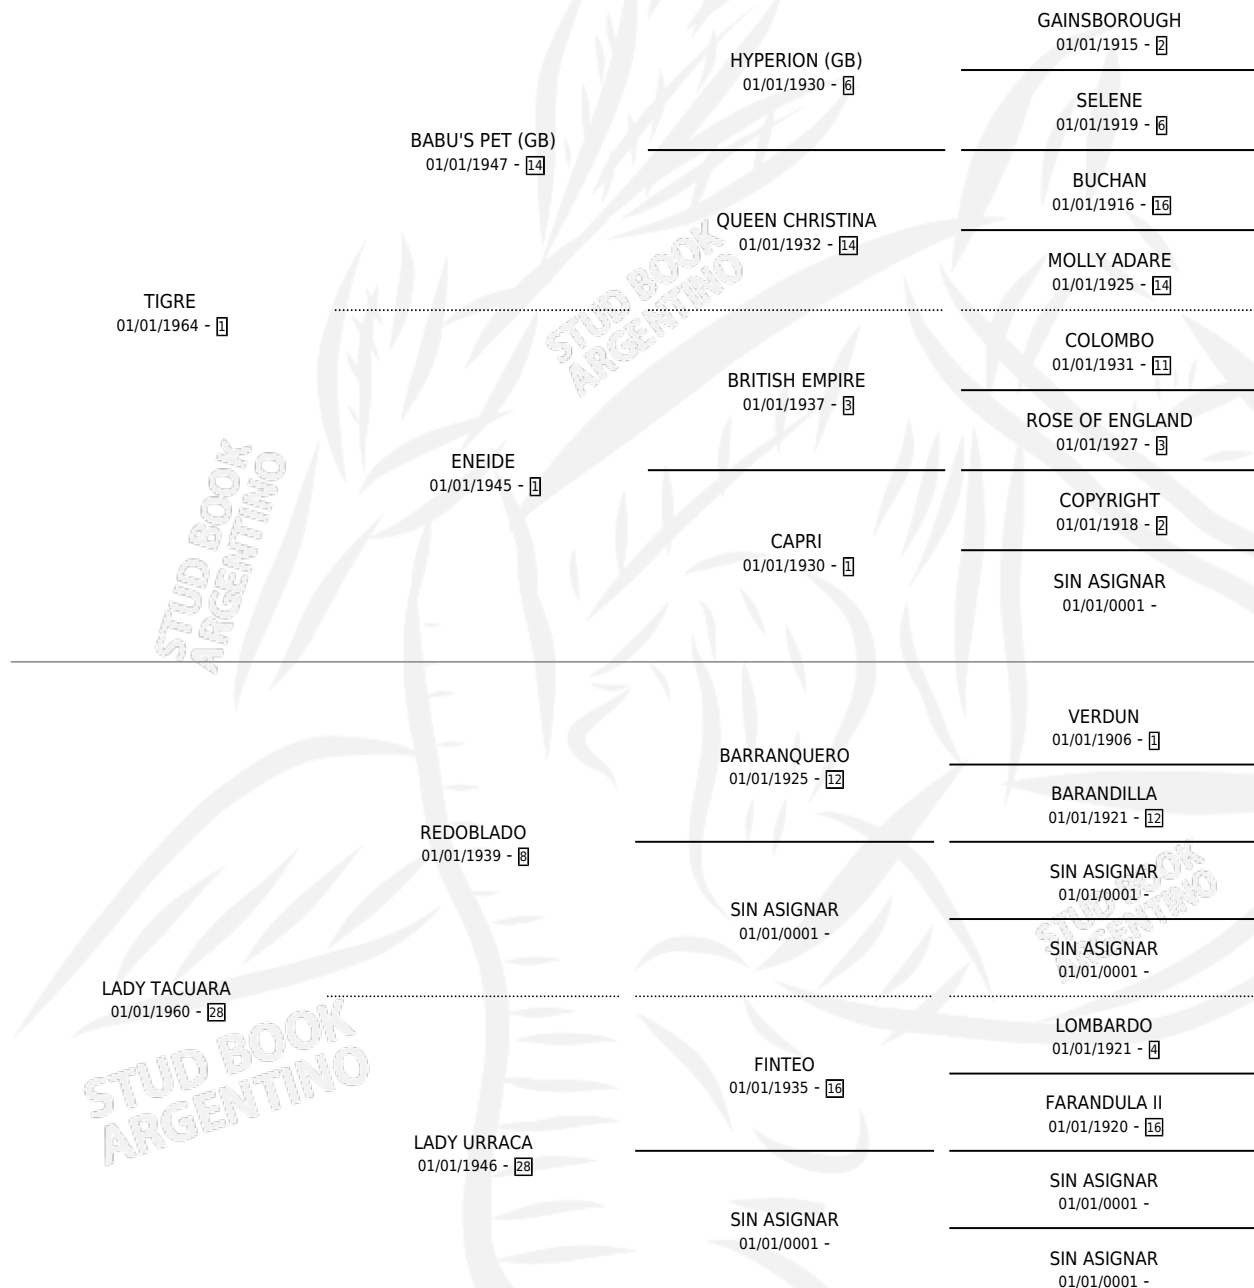

LA GAUCHA

por TIGRE y LADY TACUARA por REDOBLADO

Argentina · Hembra · Zaino · SP · 01/01/1972
Familia 28 · Volumen 28

ESTADO

TIPIFICACIÓN SANGUÍNEA	X
TIPIFICACIÓN POR ADN	X
PASAPORTE	X
IDENTIFICACIÓN POR MICROCHIP	X
REPRODUCTOR	✓

Lugar de nacimiento: Campo particular

Criador: Mihura Roberto Emilio y Mihura Alfredo Emilio

~

HIJOS

	MACHOS	HEMBRAS
10 NACIERON	6	4
7 CORRIERON	5	2
6 GANARON	4	2
0 GANADORES CL	0 GANADORES GR	0 GANADORES G1

PEDIGREE

CAMPAÑA

Solo carreras oficiales de Argentina

POR EDAD

EDAD	CC	1°	2°	3°	4°	5°	NP	CLC	CLG	CLCG1	CLGG1	IMPORTE	GANANCIA / CC
5 AÑOS	5	4	1	0	0	0	0	0	0	0	0	\$0	\$0
TOTALES	5	4	1	0	0	0	0	0	0	0	0	\$0	\$0
%		80.0%	20.0%	0.0%	0.0%	0.0%	0.0%	0.0%	0.0%	0.0%	0.0%		