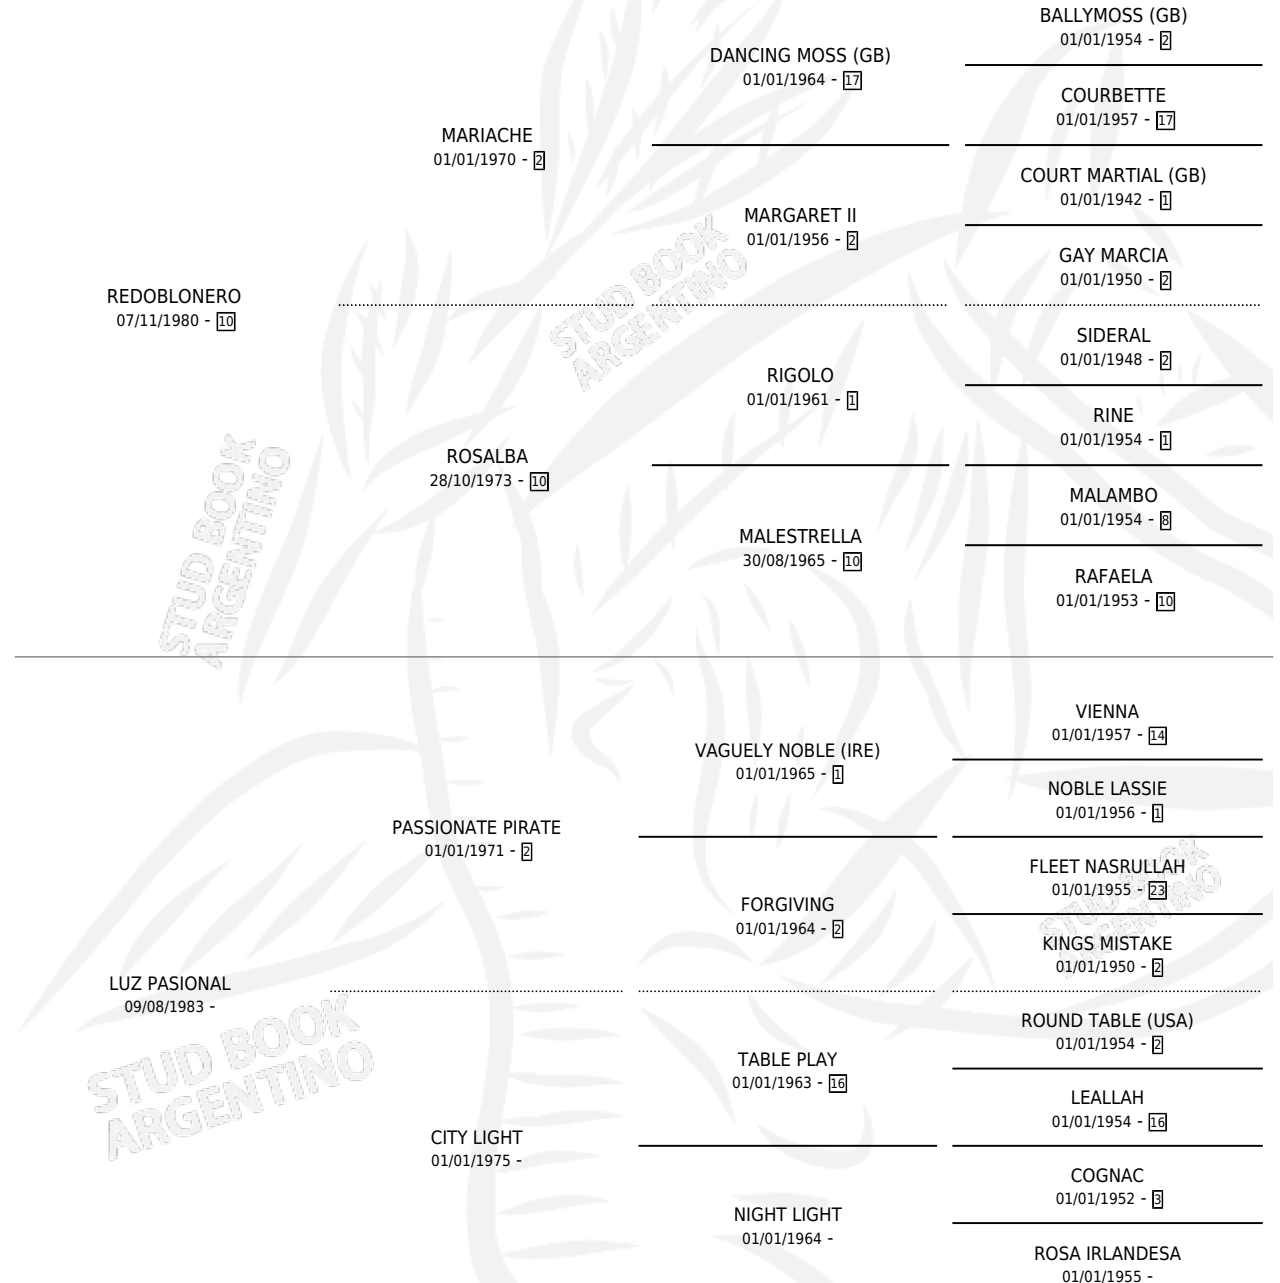

SOY PASSIONERA

por REDOBLONERO y LUZ PASIONAL por PASSIONATE PIRATE

Argentina · Hembra · Alazan · SP · 28/09/1995
Familia · Volumen 35

ESTADO

| | |
|------------------------------|---|
| TIPIFICACIÓN SANGUÍNEA | ✓ |
| TIPIFICACIÓN POR ADN | ✓ |
| PASAPORTE | X |
| IDENTIFICACIÓN POR MICROCHIP | X |
| REPRODUCTOR | ✓ |

Lugar de nacimiento: El Coraje
Criador: Sin dato

~

HIJOS

| | MACHOS | HEMBRAS |
|-----------------|--------|---------|
| 1 NACIERON | 1 | 0 |
| SIN ACTUACIONES | | |

PEDIGREE

S

mientos 1 / Efectividad 50.00%