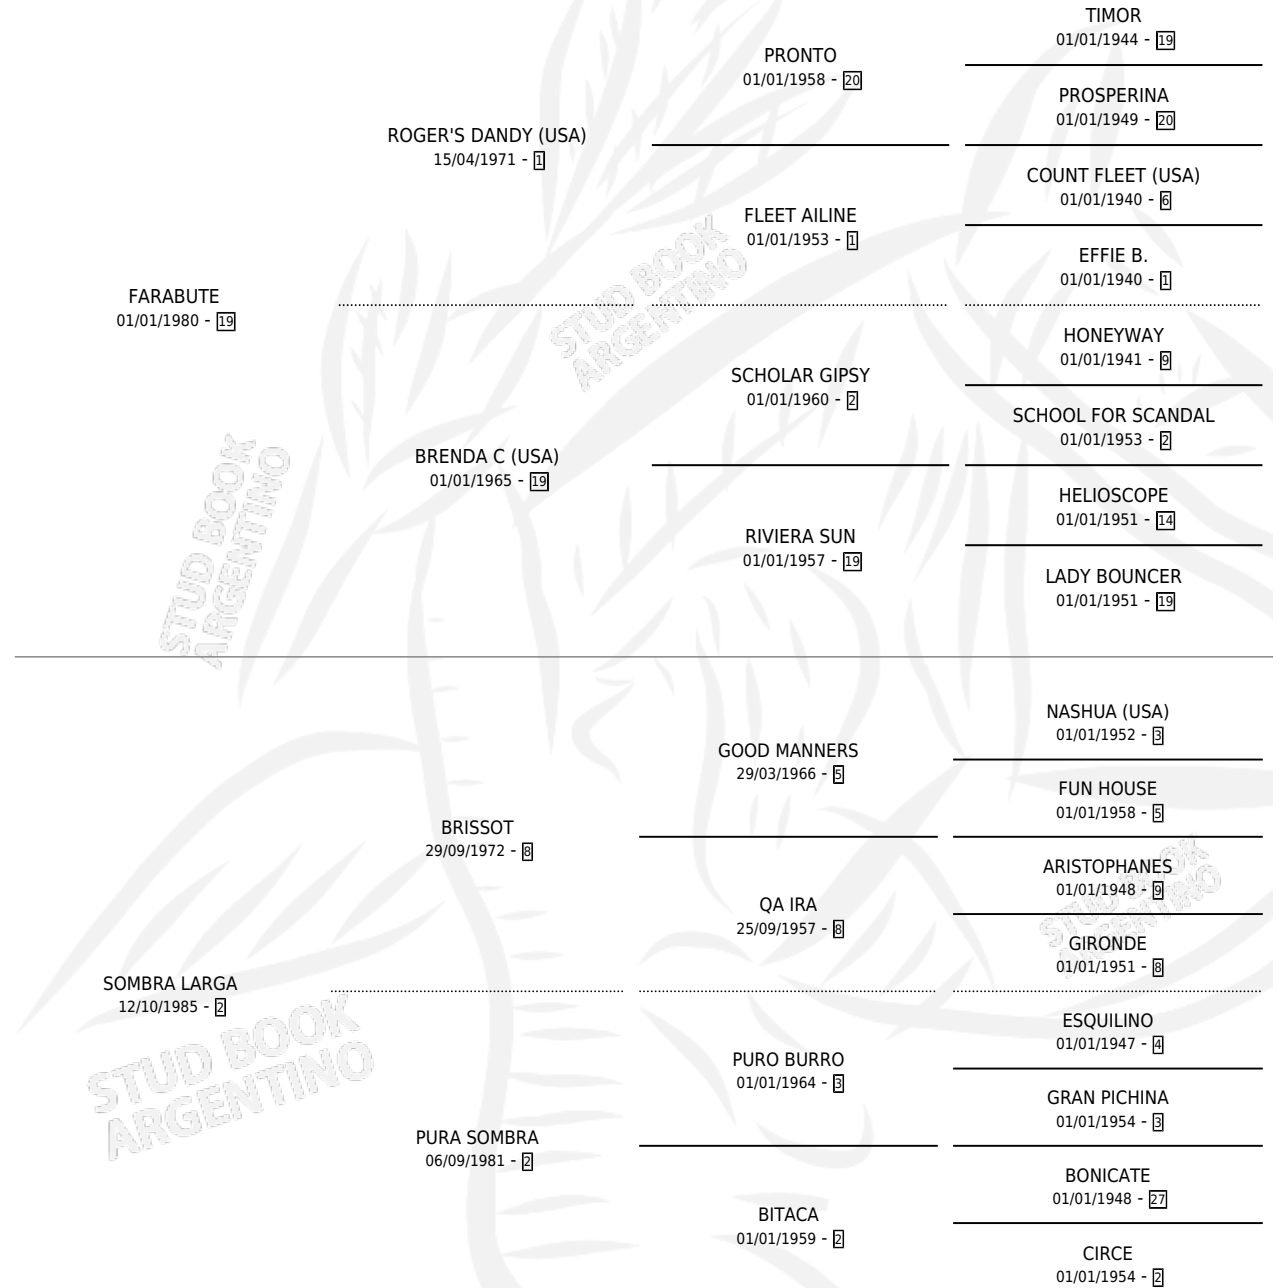

# BICHA FAR

por **FARABUTE** y **SOMBRA LARGA** por **BRISLOT**

Argentina · Hembra · Alazan · SP · 09/10/1995  
Familia 2-m · Volumen 35

## ESTADO

TIPIFICACIÓN SANGUÍNEA	X
TIPIFICACIÓN POR ADN	X
PASAPORTE	X
IDENTIFICACIÓN POR MICROCHIP	X
REPRODUCTOR	X

**Lugar de nacimiento:** Catorce de Julio

**Criador:** Sin dato

## PEDIGREE