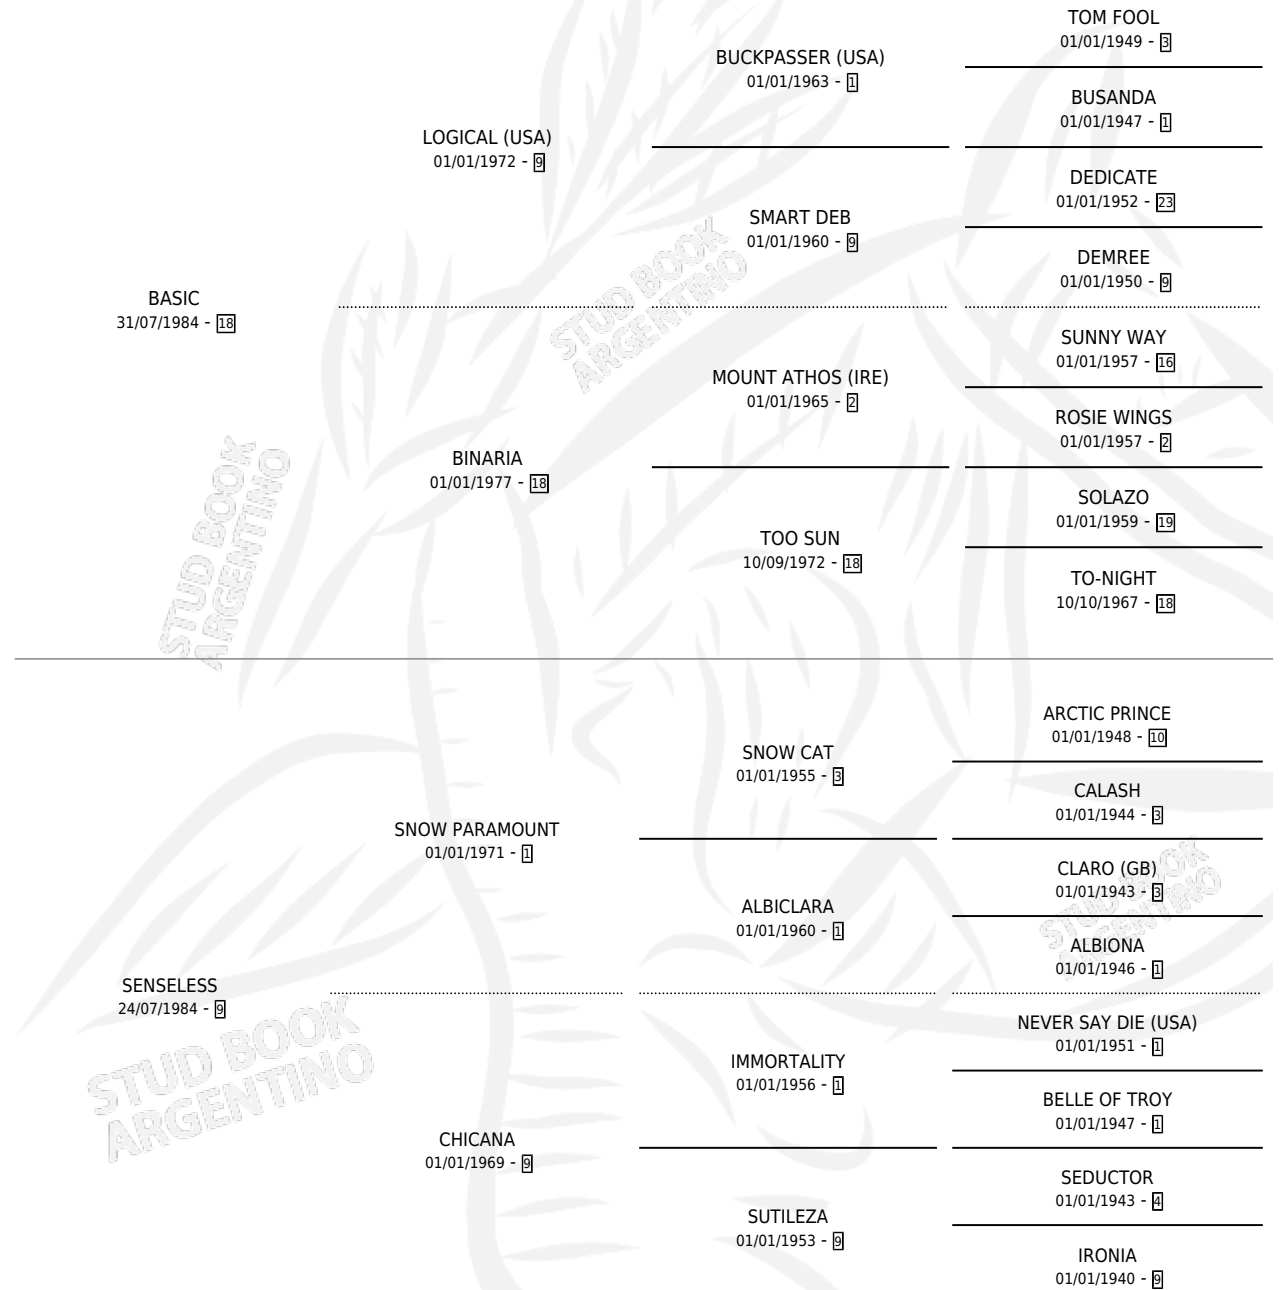

BASE

por **BASIC** y **SENSELESS** por **SNOW PARAMOUNT**

Argentina · Hembra · Zaino · SP · 20/09/1995
Familia 9-h · Volumen 35

ESTADO

TIPIFICACIÓN SANGUÍNEA	X
TIPIFICACIÓN POR ADN	X
PASAPORTE	X
IDENTIFICACIÓN POR MICROCHIP	X
REPRODUCTOR	X

Lugar de nacimiento: Don Fede

Criador: Sin dato

PEDIGREE

BASE

Datos oficiales del Stud Book Argentino

Documento generado el 27/04/2026

studbook.org.ar