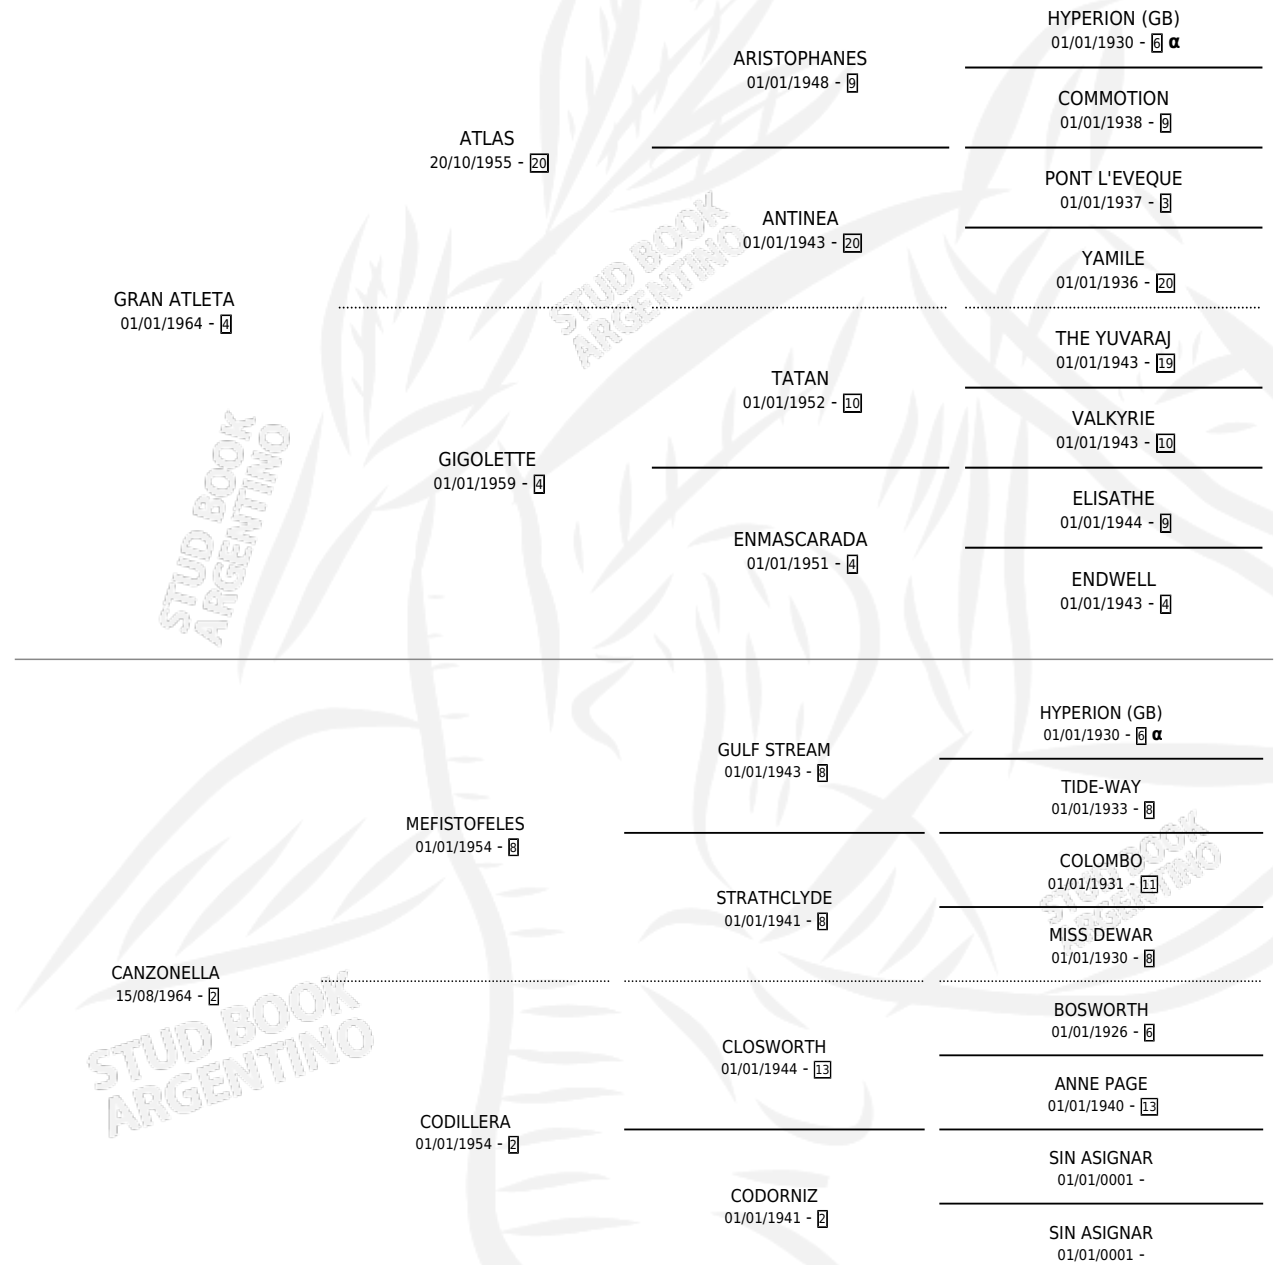

# CASACUBERTA

por GRAN ATLETA y CANZONELLA por MEFISTOFELES

Argentina · Hembra · Alazan · SP · 02/10/1972  
Familia 2-n · Volumen 28

## ESTADO

TIPIFICACIÓN SANGUÍNEA	X
TIPIFICACIÓN POR ADN	X
PASAPORTE	X
IDENTIFICACIÓN POR MICROCHIP	X
REPRODUCTOR	X

**Lugar de nacimiento:** Campo particular

**Criador:** Sin dato

## PEDIGREE

INBREEDING :  $\alpha$