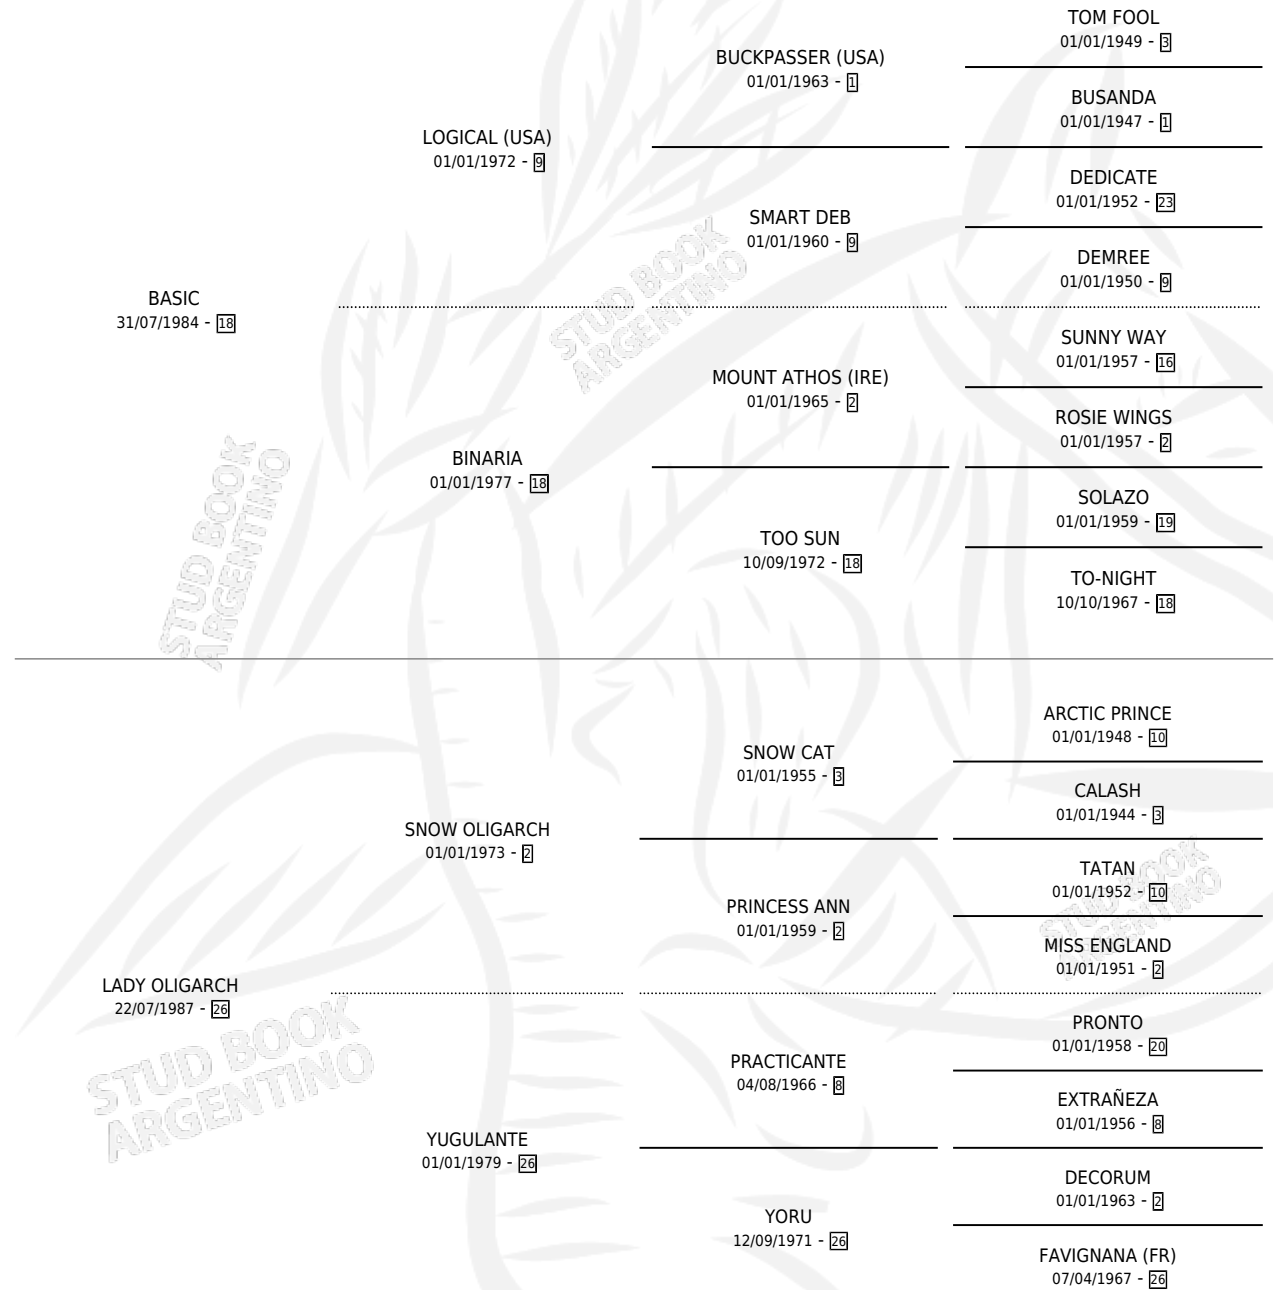

# BASOLI

por BASIC y LADY OLIGARCH por SNOW OLIGARCH

Argentina · Macho · Alazan · SP · 10/10/1995  
Familia 26 · Volumen 35

## ESTADO

TIPIFICACIÓN SANGUÍNEA	X
TIPIFICACIÓN POR ADN	X
PASAPORTE	X
IDENTIFICACIÓN POR MICROCHIP	X
REPRODUCTOR	X

**Lugar de nacimiento:** Don Fede

**Criador:** Sin dato

## PEDIGREE