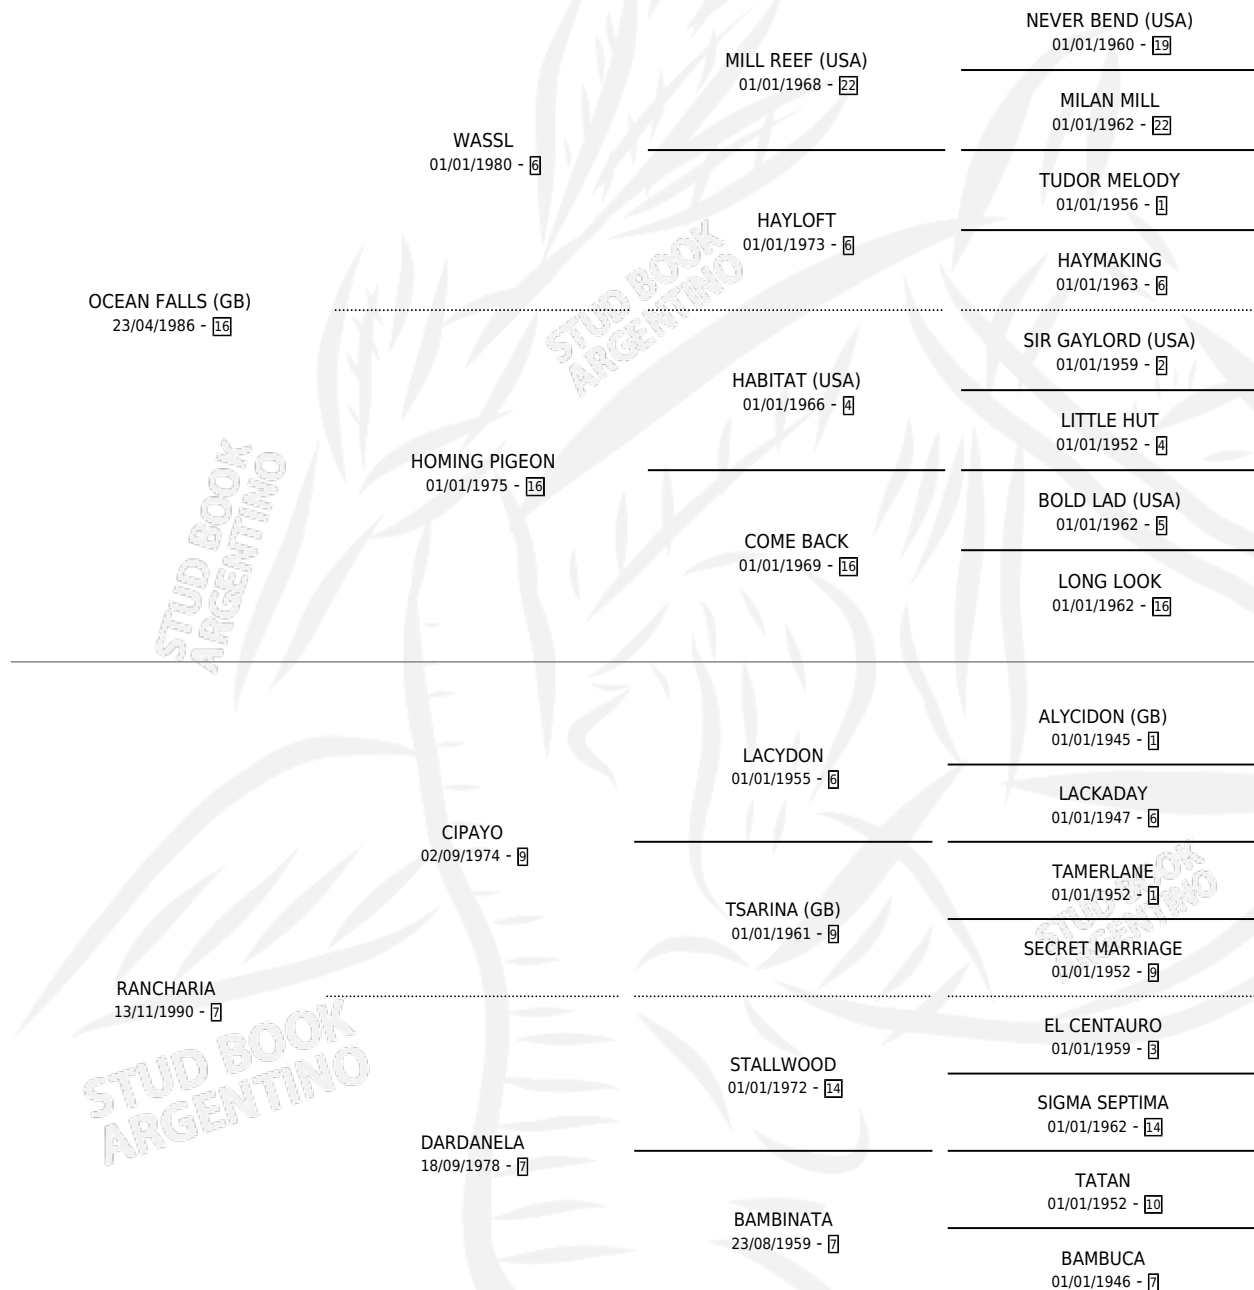

ARGOVIA

por OCEAN FALLS (GB) y RANCHARIA por CIPAYO

Argentina · Hembra · Alazan · SP · 29/08/1995
Familia 7 · Volumen 35

ESTADO

TIPIFICACIÓN SANGUÍNEA	X
TIPIFICACIÓN POR ADN	X
PASAPORTE	X
IDENTIFICACIÓN POR MICROCHIP	X
REPRODUCTOR	X

Lugar de nacimiento: El Alfalfar

Criador: Sin dato

PEDIGREE