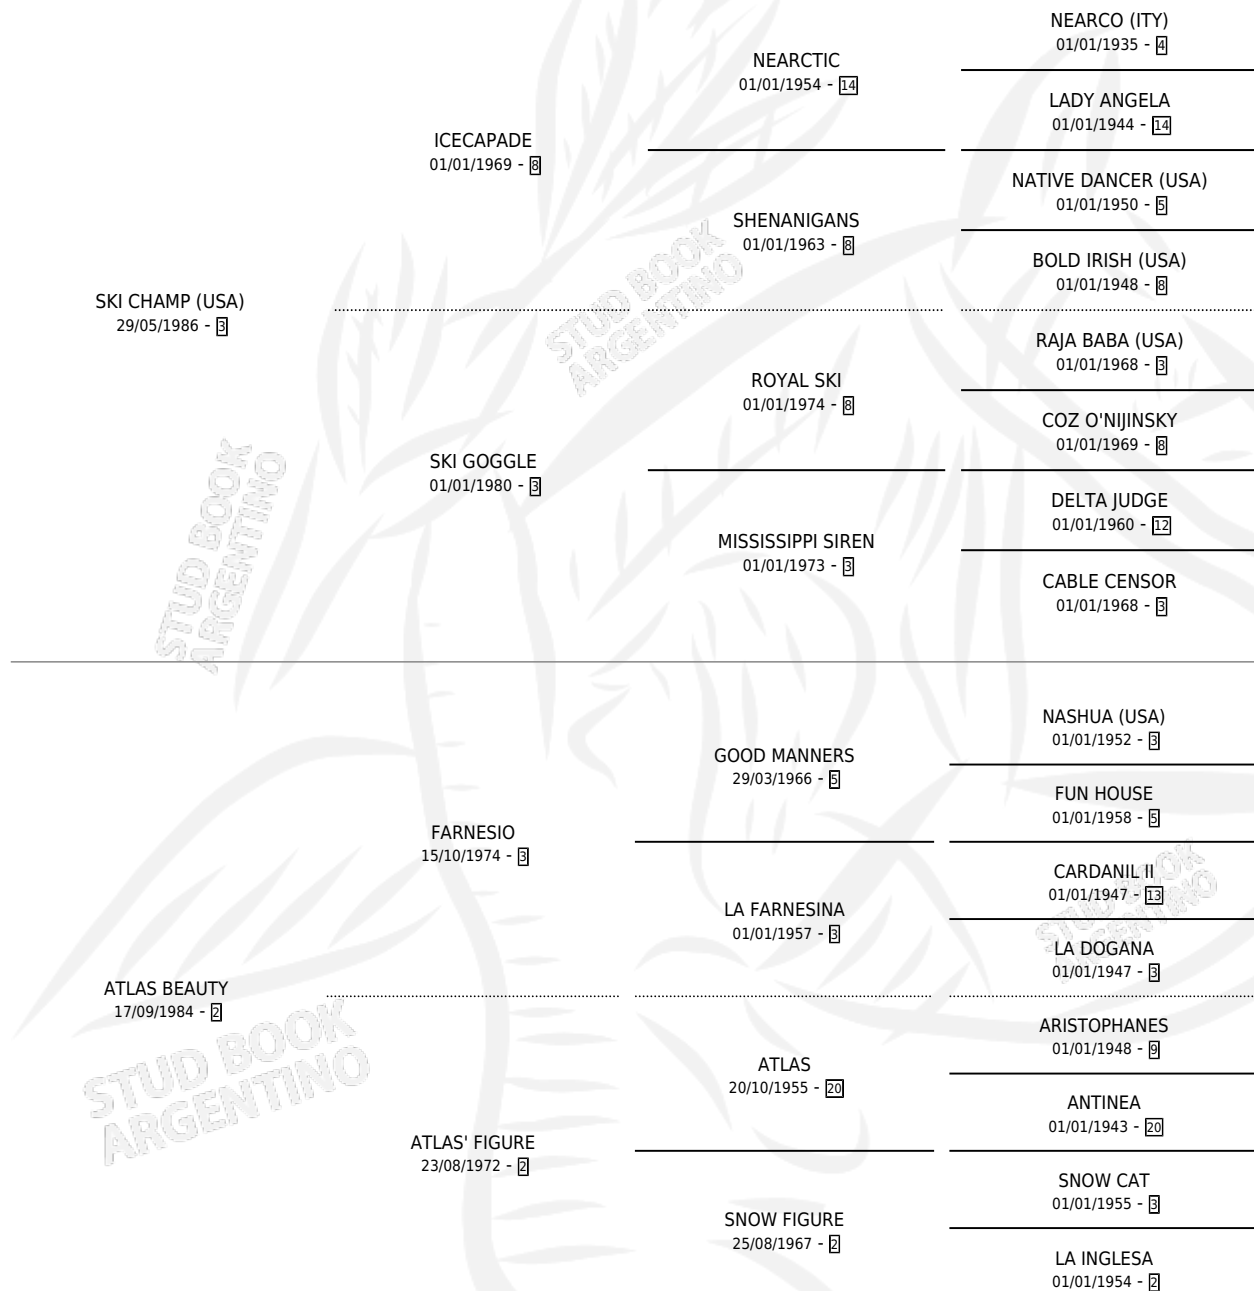

AMANTHEA

por **SKI CHAMP (USA)** y **ATLAS BEAUTY** por **FARNESIO**

Argentina · Hembra · Zaino Doradillo · SP · 14/10/1995
Familia 2-n · Volumen 35

ESTADO

TIPIFICACIÓN SANGUÍNEA	✓
TIPIFICACIÓN POR ADN	✓
PASAPORTE	X
IDENTIFICACIÓN POR MICROCHIP	X
REPRODUCTOR	✓

Lugar de nacimiento: El Alfalfar

Criador: Sin dato

~

HIJOS

	MACHOS	HEMBRAS
5 NACIERON	0	5
1 CORRIERON	0	1
1 GANARON	0	1
0 GANADORES CL	0 GANADORES GR	0 GANADORES G1

PEDIGREE

CAMPAÑA

Solo carreras oficiales de Argentina