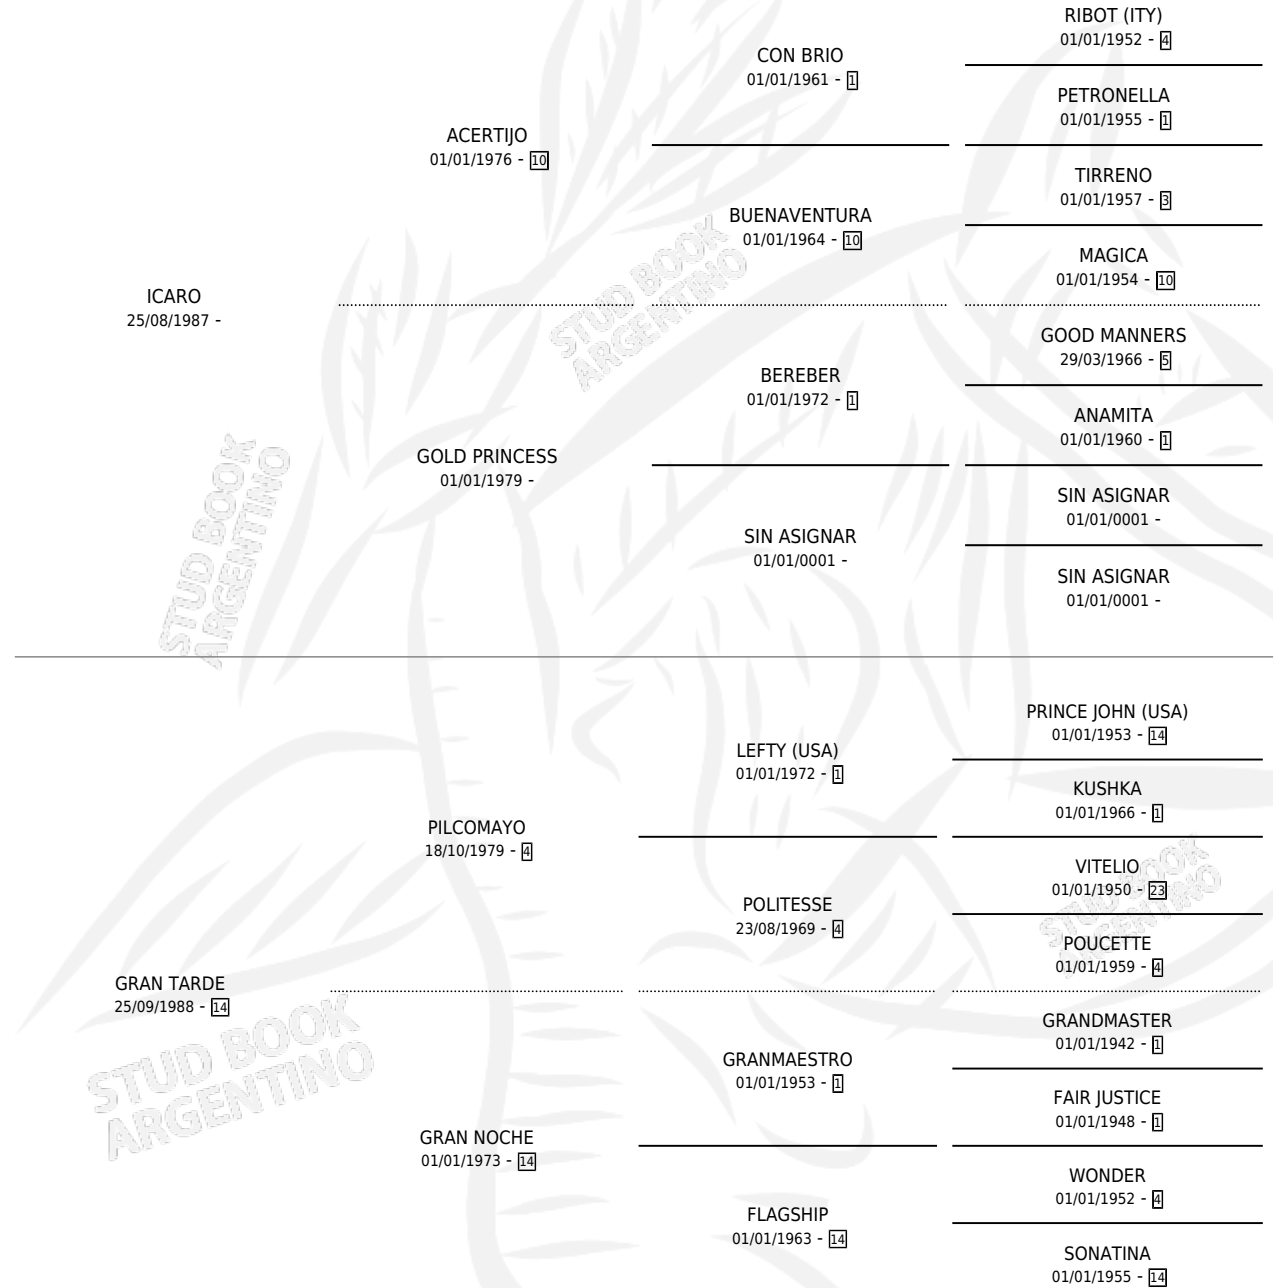

SIL MAC CARTHY

por ICARO y GRAN TARDE por PILCOMAYO

Argentina · Hembra · Alazan · SP · 01/10/1995
Familia 14 · Volumen 35

ESTADO

TIPIFICACIÓN SANGUÍNEA	X
TIPIFICACIÓN POR ADN	X
PASAPORTE	X
IDENTIFICACIÓN POR MICROCHIP	X
REPRODUCTOR	X

Lugar de nacimiento: Silvicruz

Criador: Sin dato

PEDIGREE

SIL MAC CARTHY

Datos oficiales del Stud Book Argentino

Documento generado el 04/05/2026

studbook.org.ar