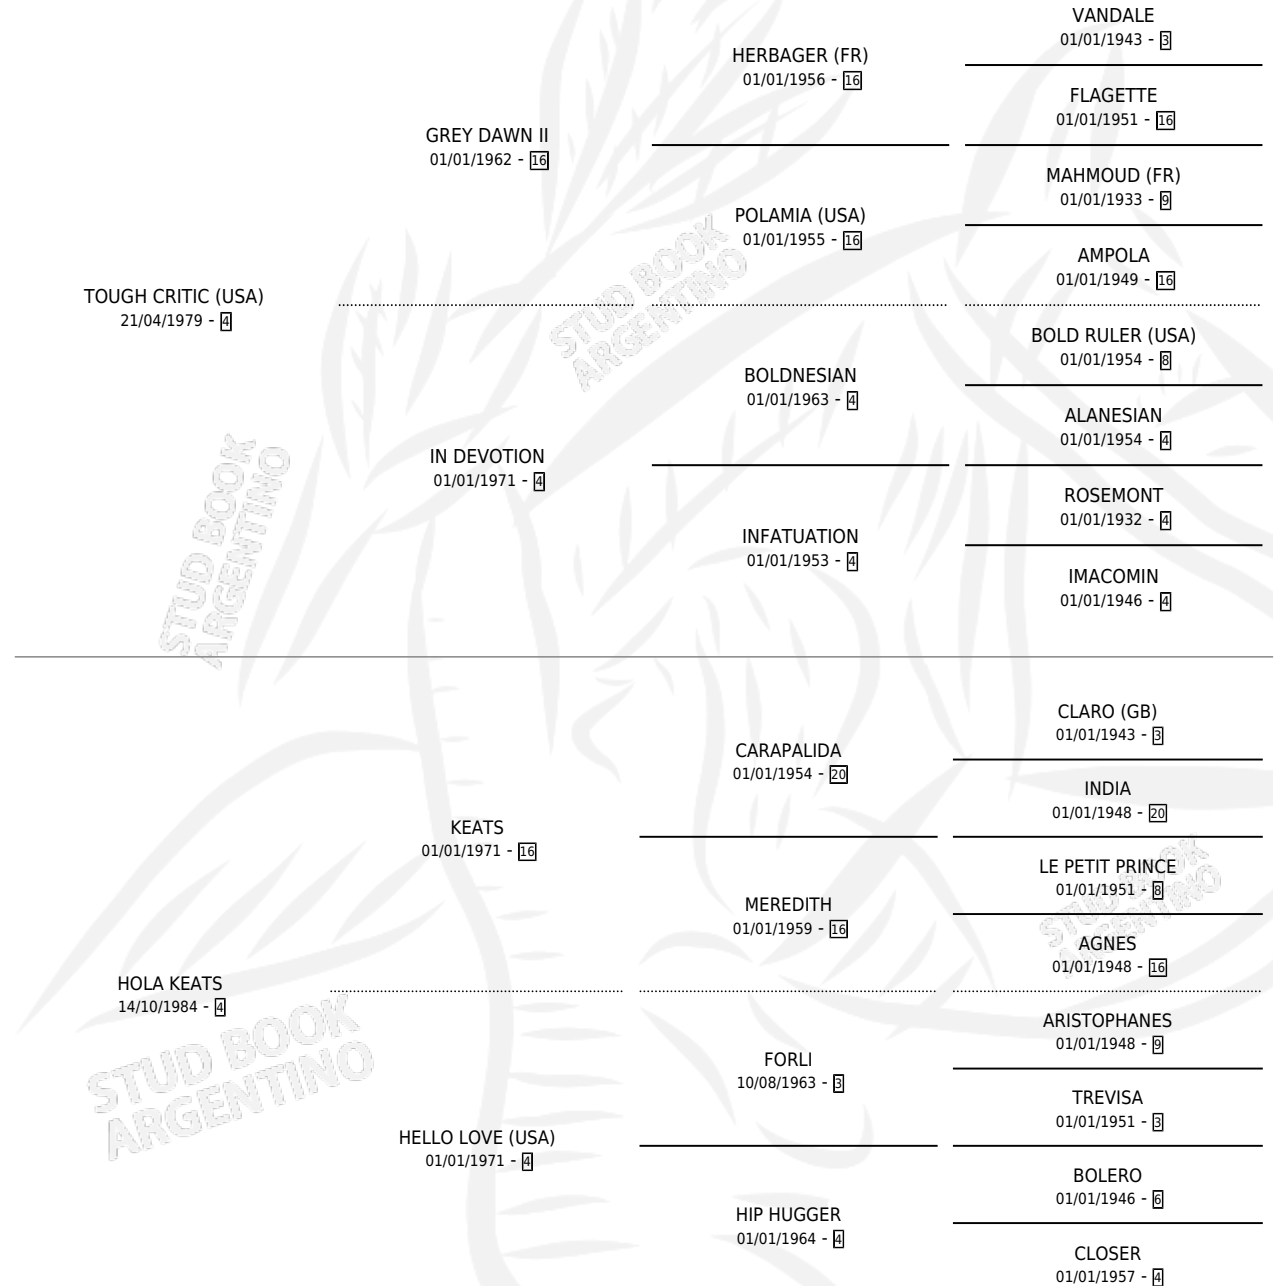

CRITIKOLA

por TOUGH CRITIC (USA) y HOLA KEATS por KEATS

Argentina · Hembra · Alazan Tostado · SP · 18/09/1995
Familia 4-m · Volumen 35

ESTADO

TIPIFICACIÓN SANGUÍNEA	✓
TIPIFICACIÓN POR ADN	X
PASAPORTE	X
IDENTIFICACIÓN POR MICROCHIP	X
REPRODUCTOR	X

Lugar de nacimiento: San Rafael del Reparo

Criador: Sin dato

PEDIGREE