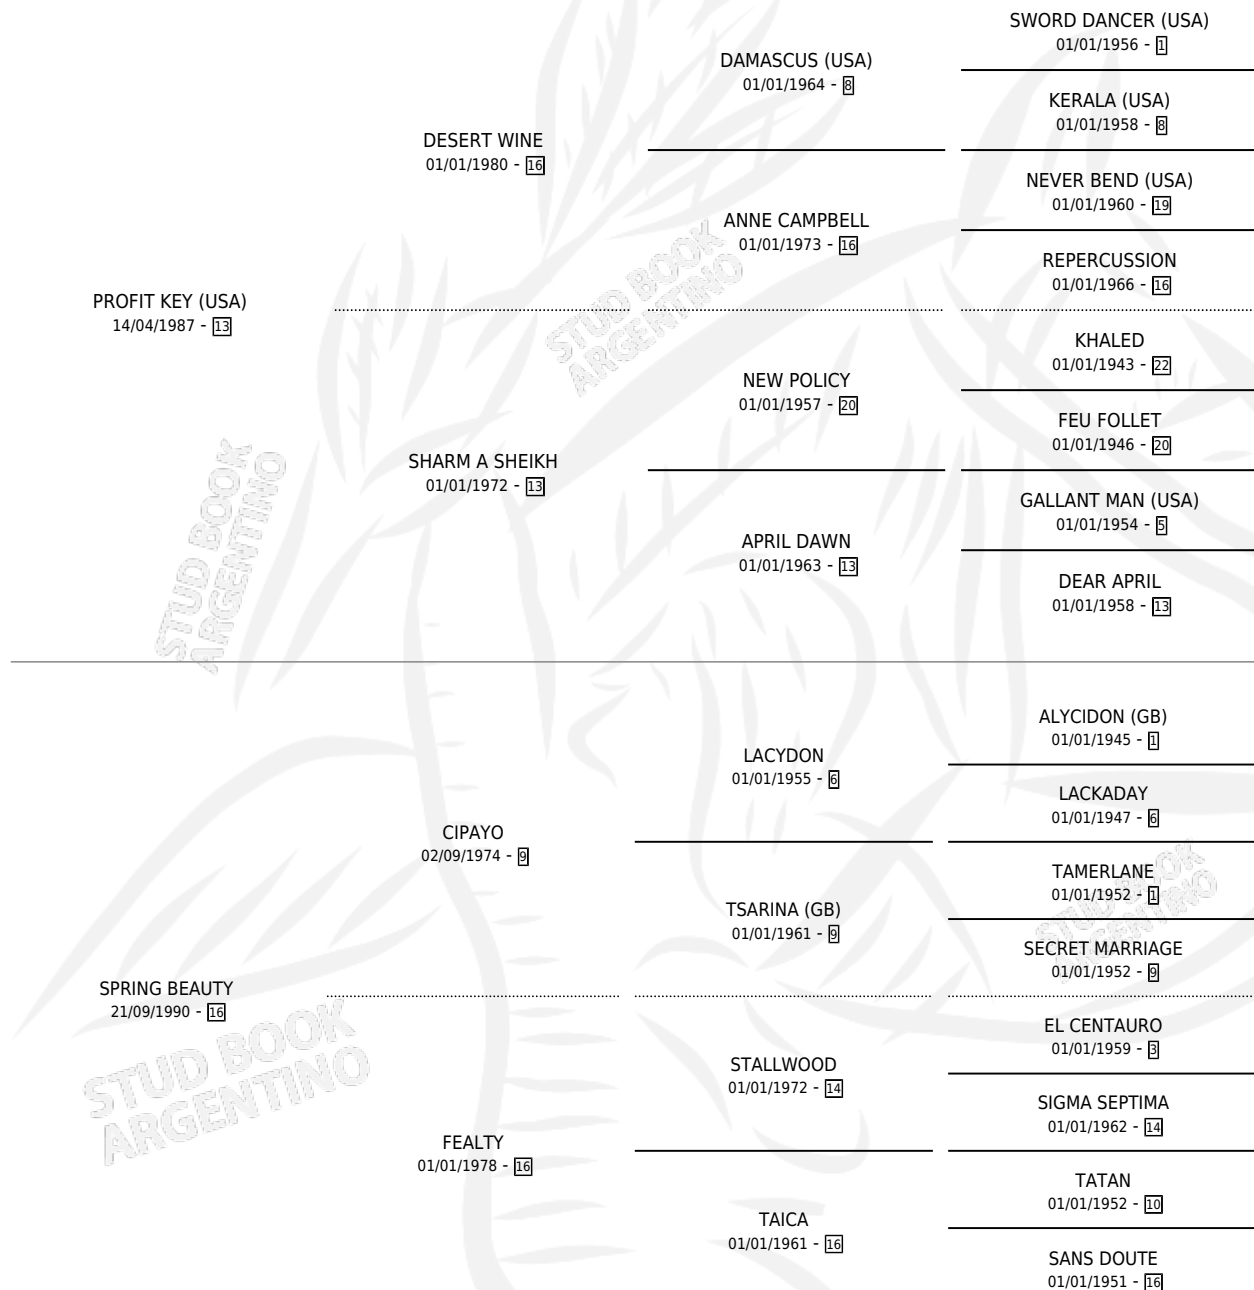

SPRING KEY

por PROFIT KEY (USA) y SPRING BEAUTY por CIPAYO

Argentina · Hembra · Zaino · SP · 15/09/1995
Familia 16-e · Volumen 35

ESTADO

TIPIFICACIÓN SANGUÍNEA	✓
TIPIFICACIÓN POR ADN	X
PASAPORTE	X
IDENTIFICACIÓN POR MICROCHIP	X
REPRODUCTOR	✓

Lugar de nacimiento: Rodeo Chico

Criador: Rodeo Chico

PEDIGREE

CAMPAÑA

Solo carreras oficiales de Argentina

POR EDAD

EDAD	CC	1°	2°	3°	4°	5°	NP	CLC	CLG	CLCG1	CLGG1	IMPORTE	GANANCIA / CC
3 AÑOS	3	0	0	0	0	0	3	0	0	0	0	\$0	\$0
4 AÑOS	7	0	0	0	1	0	6	0	0	0	0	\$216	\$31
6 AÑOS	2	0	0	0	0	0	2	0	0	0	0	\$0	\$0
TOTALES	12	0	0	0	1	0	11	0	0	0	0	\$216	\$18
%		0.0%	0.0%	0.0%	8.3%	0.0%	91.7%	0.0%	0.0%	0.0%	0.0%		