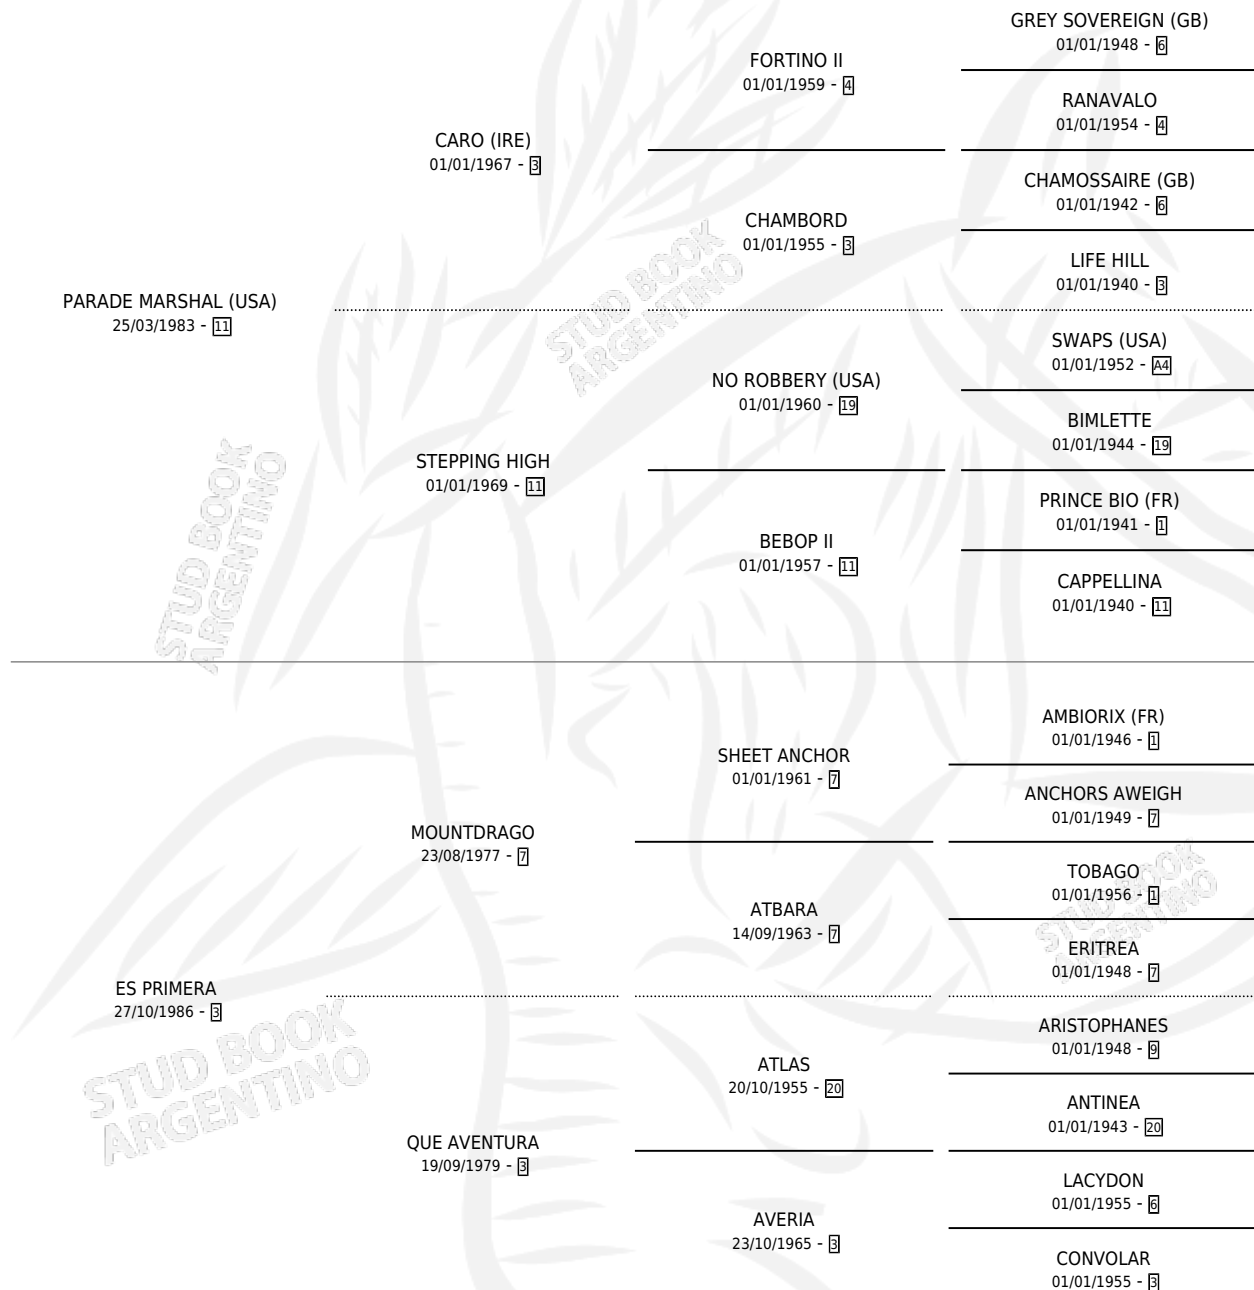

IT'S THE FIRST

por **PARADE MARSHAL (USA)** y **ES PRIMERA** por **MOUNTDRAGO**

Argentina · Hembra · Zaino · SP · 20/09/1995
Familia 3-n · Volumen 35

ESTADO

TIPIFICACIÓN SANGUÍNEA	X
TIPIFICACIÓN POR ADN	X
PASAPORTE	X
IDENTIFICACIÓN POR MICROCHIP	X
REPRODUCTOR	✓

Lugar de nacimiento: Rodeo Chico
Criador: Rodeo Chico

PEDIGREE