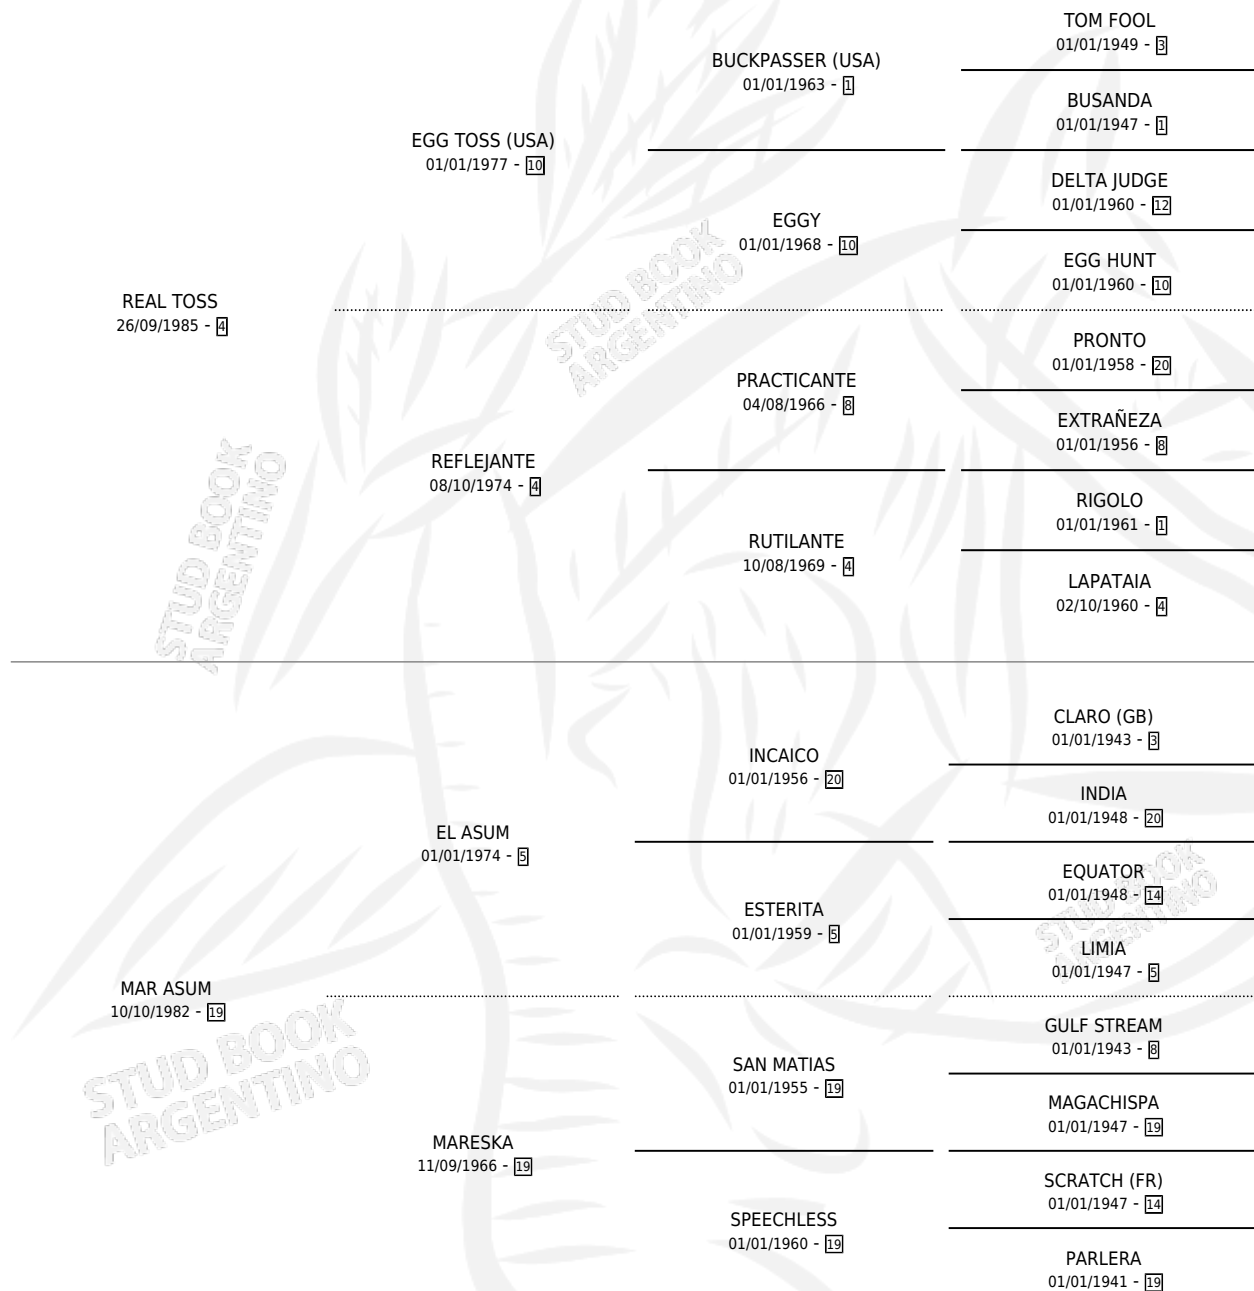

REAL ASUM

por REAL TOSS y MAR ASUM por EL ASUM

Argentina · Hembra · Alazan · SP · 01/10/1995
Familia 19-c · Volumen 35

ESTADO

TIPIFICACIÓN SANGUÍNEA	X
TIPIFICACIÓN POR ADN	X
PASAPORTE	X
IDENTIFICACIÓN POR MICROCHIP	X
REPRODUCTOR	X

Lugar de nacimiento: Los Duraznillos

Criador: Pescio Francisco Jose

PEDIGREE

CAMPAÑA

Solo carreras oficiales de Argentina

POR EDAD

EDAD	CC	1°	2°	3°	4°	5°	NP	CLC	CLG	CLCG1	CLGG1	IMPORTE	GANANCIA / CC
4 AÑOS	1	0	0	0	0	0	1	0	0	0	0	\$0	\$0
TOTALES	1	0	0	0	0	0	1	0	0	0	0	\$0	\$0
%		0.0%	0.0%	0.0%	0.0%	0.0%	100%	0.0%	0.0%	0.0%	0.0%		