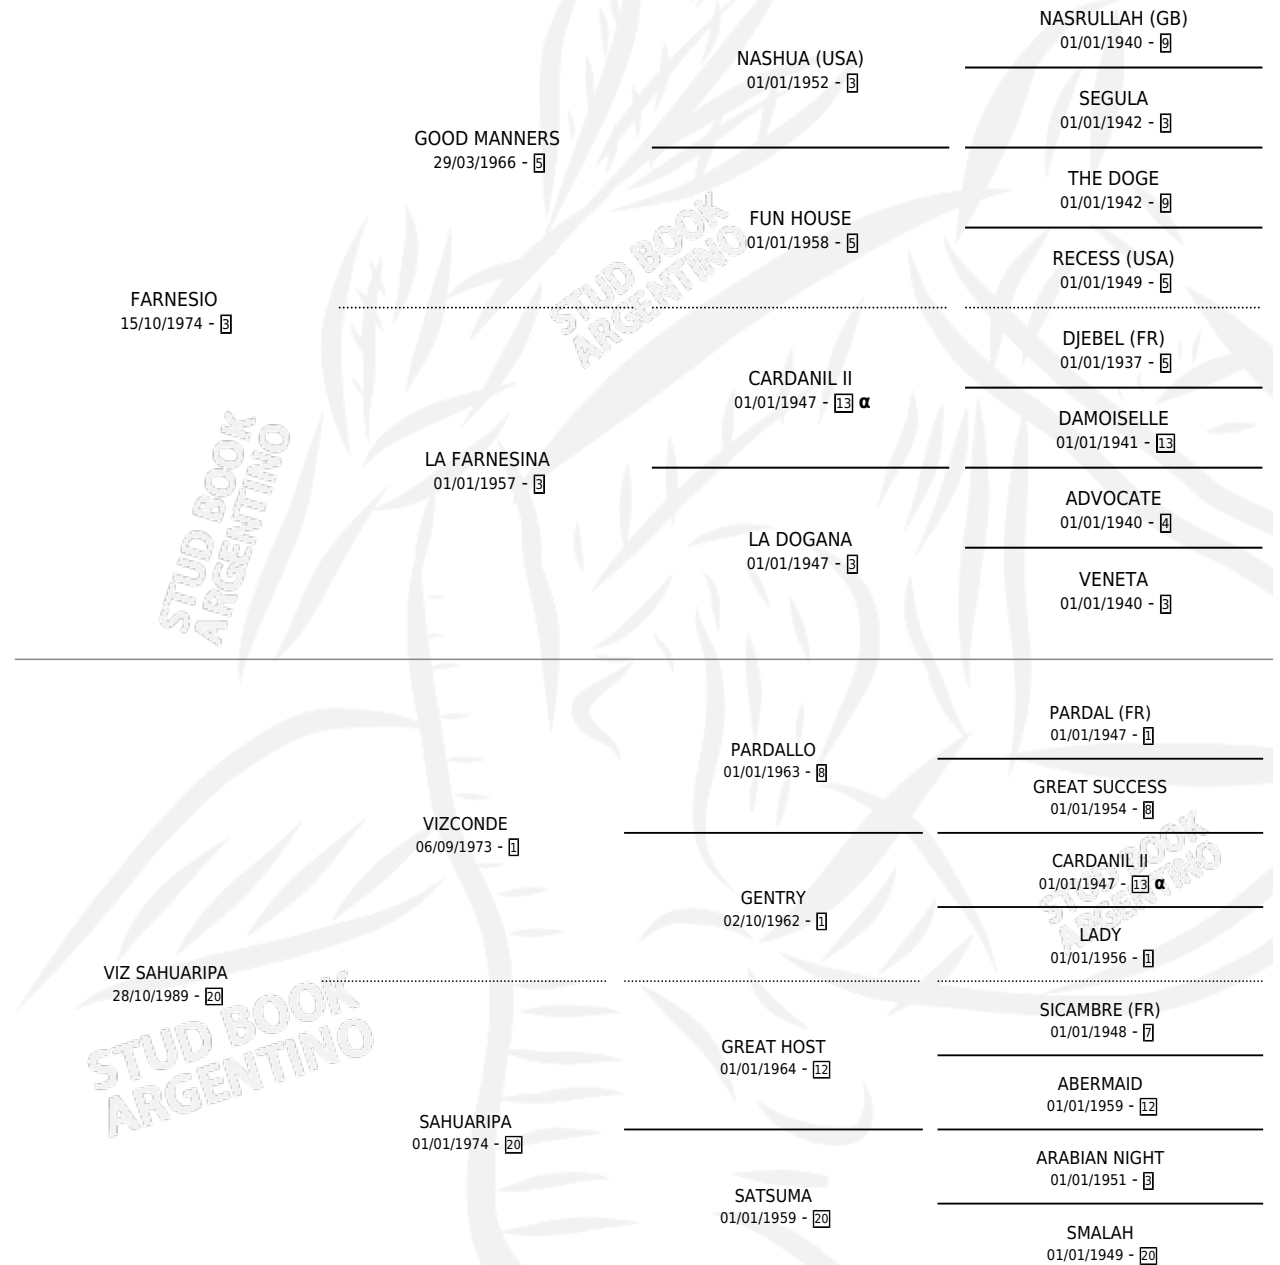

LA SATELITAL

por **FARNESIO** y **VIZ SAHUARIPA** por **VIZCONDE**

Argentina · Hembra · Alazan Tostado · SP · 19/09/1995
Familia 20 · Volumen 35

ESTADO

TIPIFICACIÓN SANGUÍNEA	X
TIPIFICACIÓN POR ADN	X
PASAPORTE	X
IDENTIFICACIÓN POR MICROCHIP	X
REPRODUCTOR	X

Lugar de nacimiento: Costa del Sol

Criador: Costa Del Sol S.A.

PEDIGREE

INBREEDING : α

LA SATELITAL

Datos oficiales del Stud Book Argentino

Documento generado el 11/05/2026

studbook.org.ar