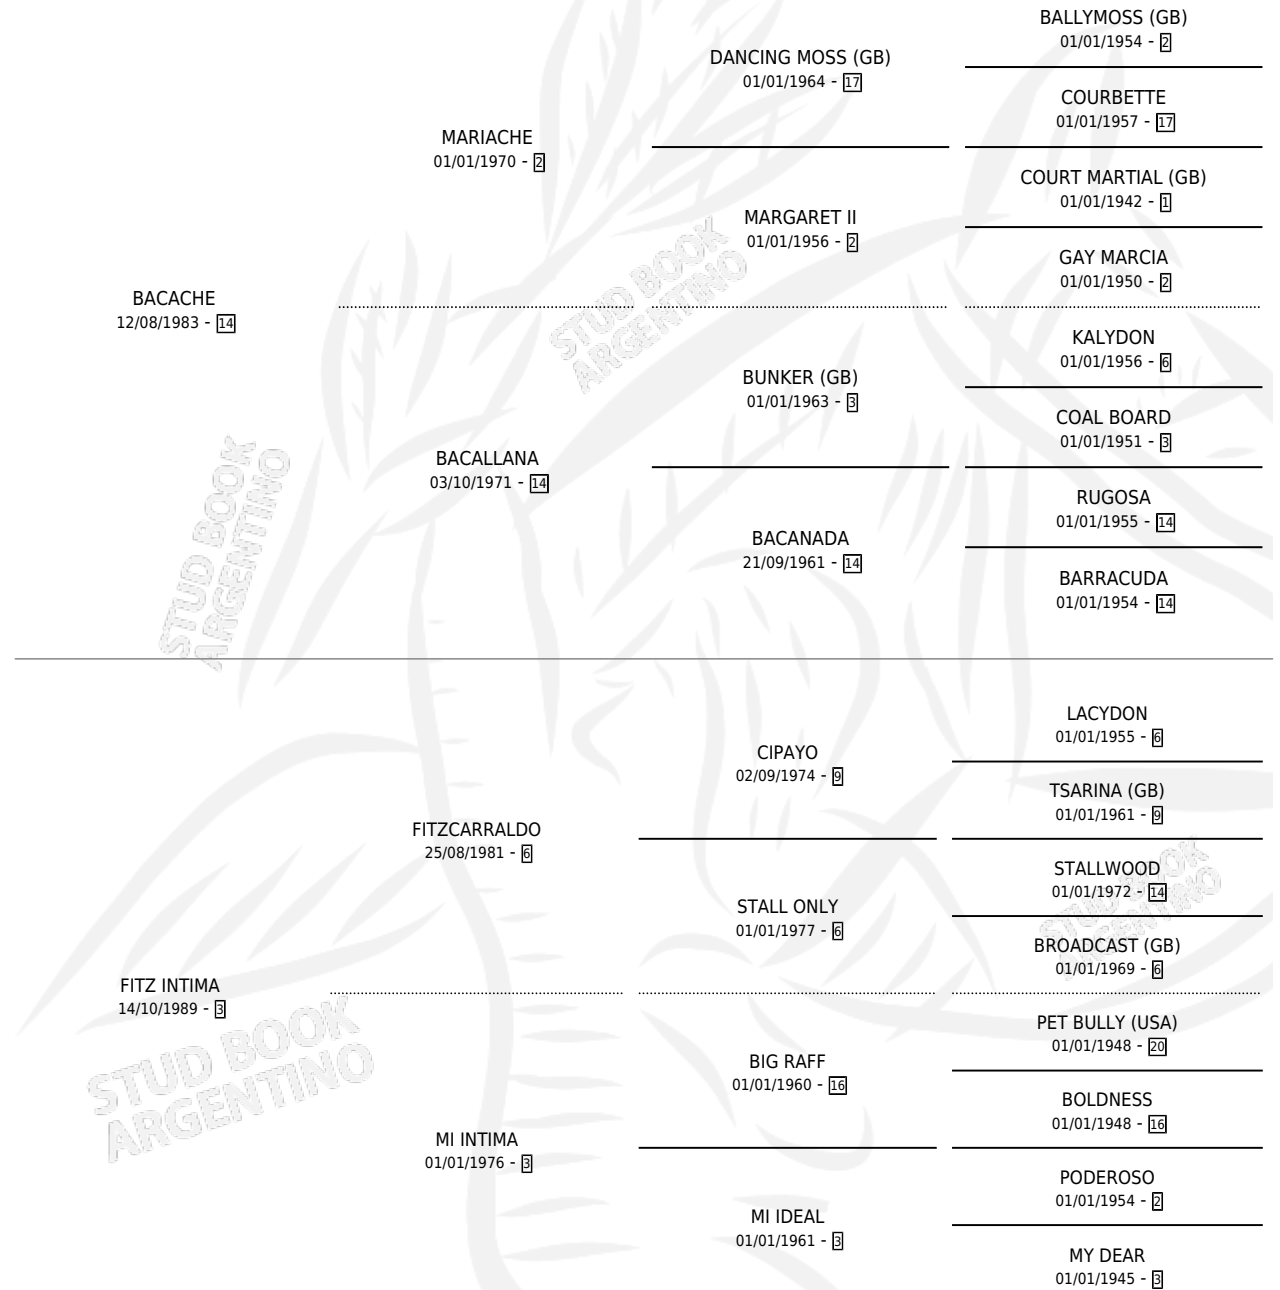

RIANBELLE

por **BACACHE** y **FITZ INTIMA** por **FITZCARRALDO**

Argentina · Hembra · Alazan · SP · 05/10/1995
Familia 3-h · Volumen 35

ESTADO

TIPIFICACIÓN SANGUÍNEA	X
TIPIFICACIÓN POR ADN	X
PASAPORTE	X
IDENTIFICACIÓN POR MICROCHIP	X
REPRODUCTOR	X

Lugar de nacimiento: San Jeronimo Sur

Criador: San Jeronimo Sur

PEDIGREE

RIANBELLE

Datos oficiales del Stud Book Argentino

Documento generado el 23/04/2026

studbook.org.ar