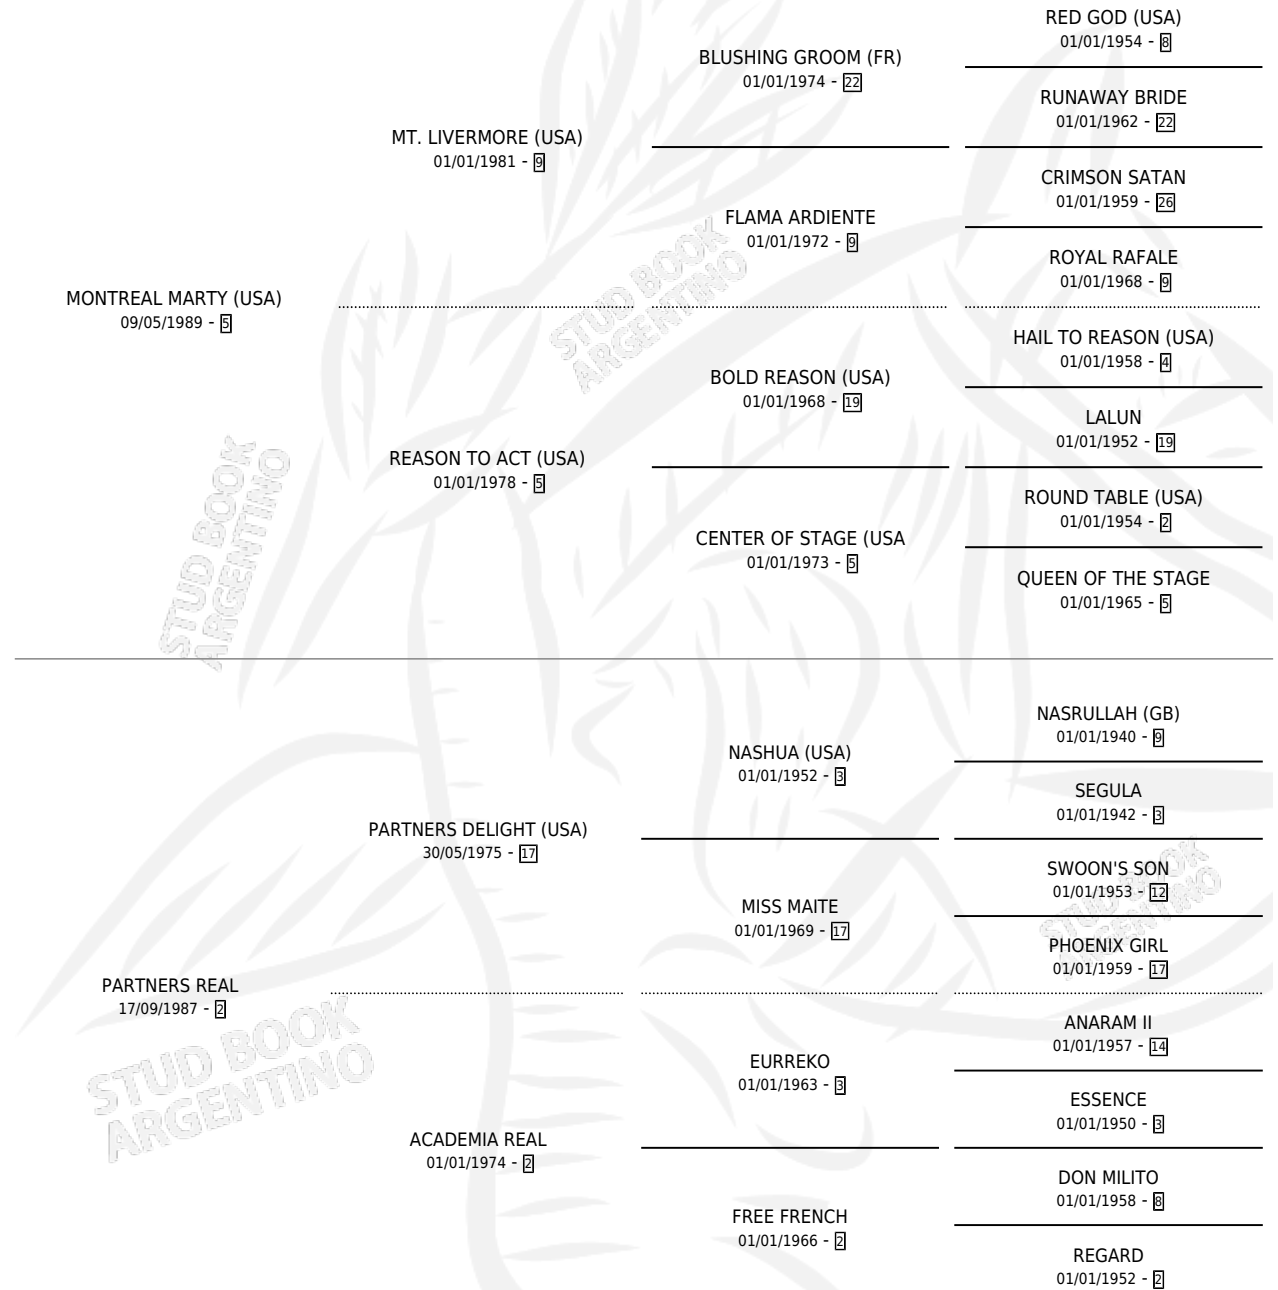

MI REALEZA

por **MONTREAL MARTY (USA)** y **PARTNERS REAL** por **PARTNERS DELIGHT (USA)**

Argentina · Hembra · Alazan · SP · 27/09/1995
Familia 2-u · Volumen 35

ESTADO

TIPIFICACIÓN SANGUÍNEA	X
TIPIFICACIÓN POR ADN	X
PASAPORTE	X
IDENTIFICACIÓN POR MICROCHIP	X
REPRODUCTOR	X

Lugar de nacimiento: Las Camelias

Criador: Las Camelias

PEDIGREE

MI REALEZA

Datos oficiales del Stud Book Argentino

Documento generado el 07/05/2026

studbook.org.ar