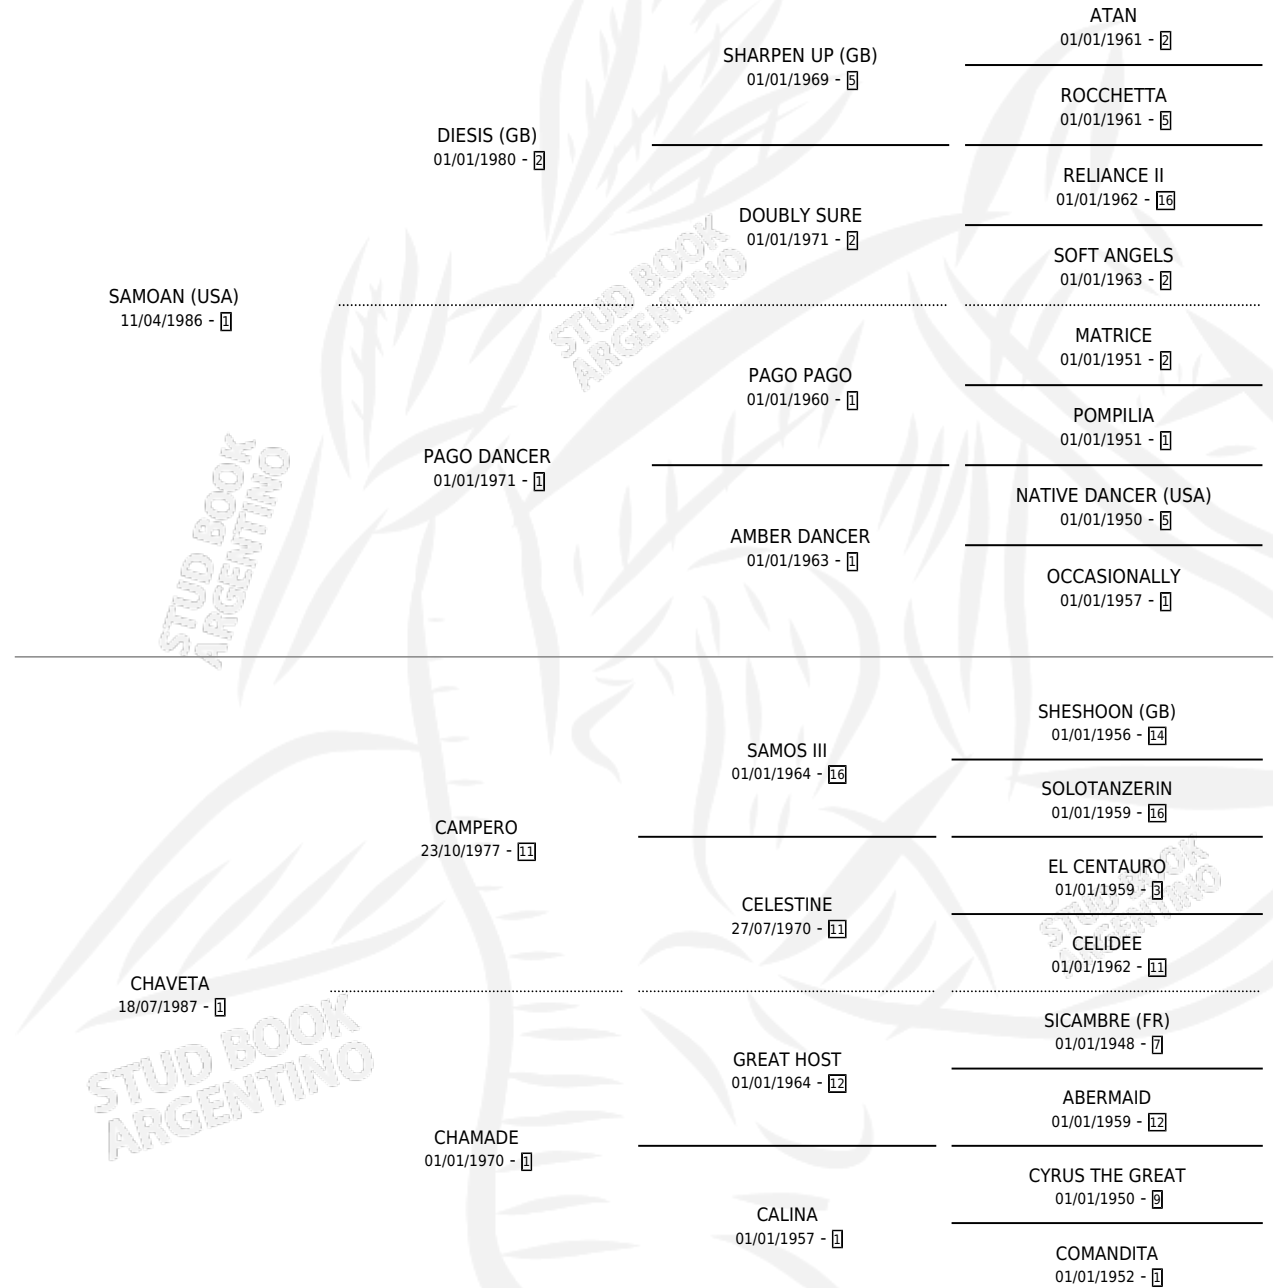

CHIPA

por SAMOAN (USA) y CHAVETA por CAMPERO

Argentina · Macho · Alazan · SP · 16/09/1995
Familia 1-j · Volumen 35

ESTADO

TIPIFICACIÓN SANGUÍNEA	✓
TIPIFICACIÓN POR ADN	X
PASAPORTE	X
IDENTIFICACIÓN POR MICROCHIP	X
REPRODUCTOR	X

Lugar de nacimiento: Las Ortigas

Criador: Sin dato

PEDIGREE

EXPORTACIÓN / IMPORTACIÓN

FECHA	MOVIMIENTO	PAÍS
17/03/1998	EXPORTADO	PARAGUAY

CHIPA

Datos oficiales del Stud Book Argentino

Documento generado el 25/04/2026