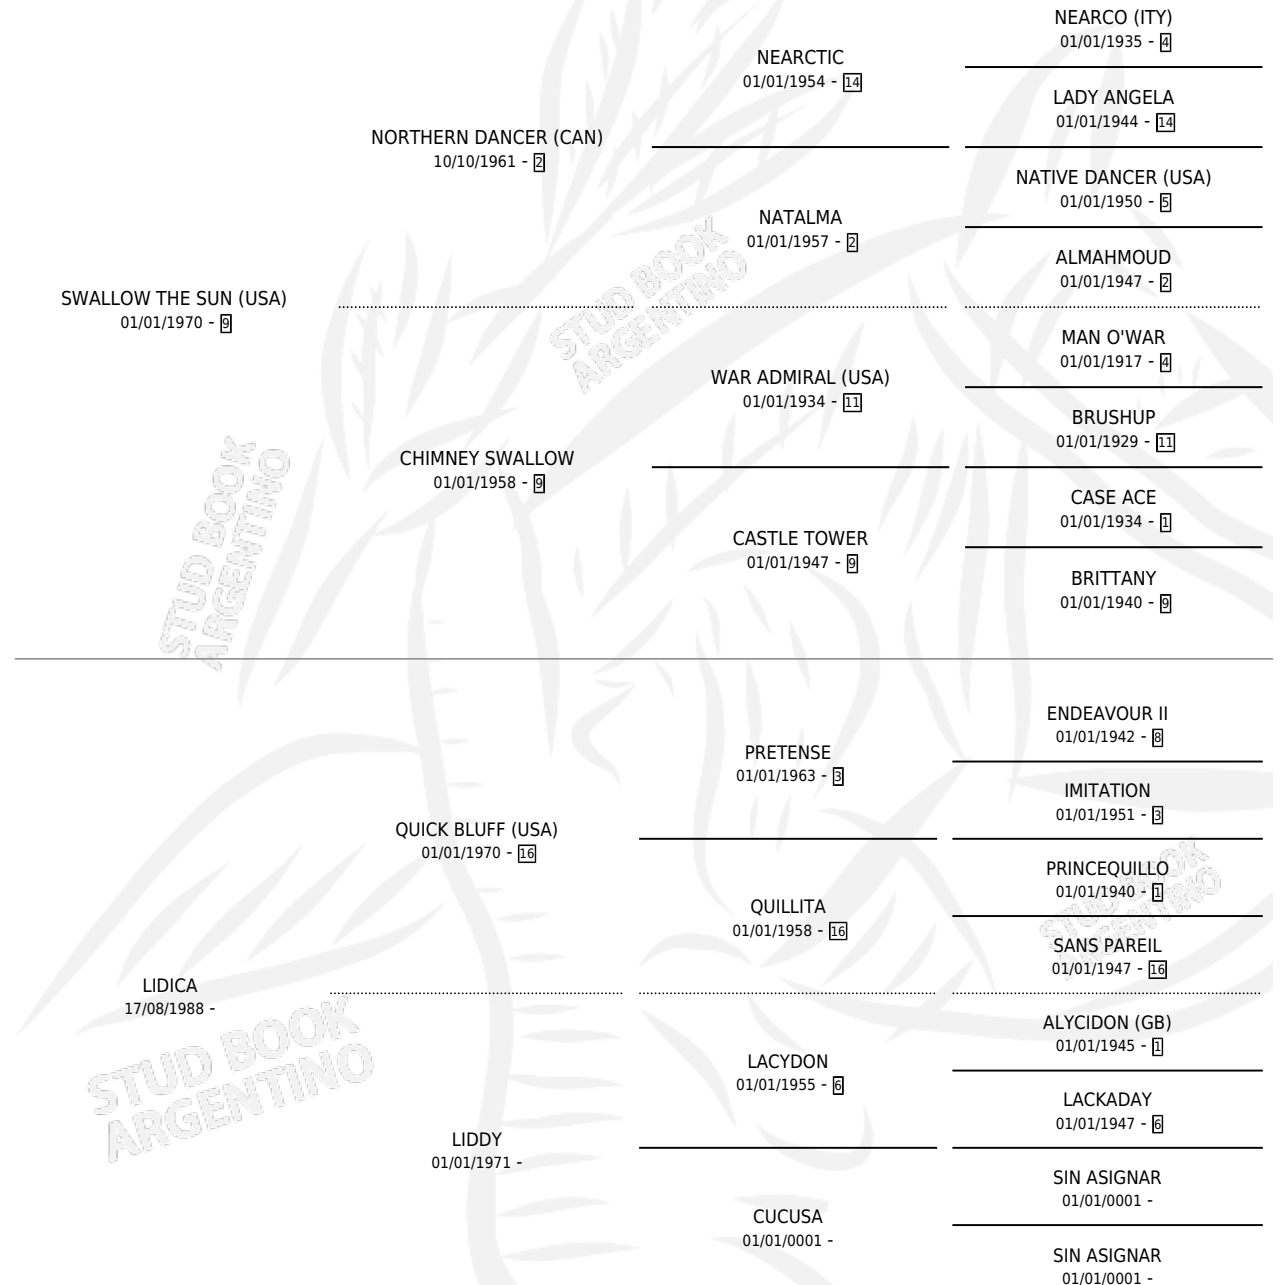

LIDITA

por SWALLOW THE SUN (USA) y LIDICA por QUICK BLUFF (USA)

Argentina · Hembra · Zaino · SP · 27/09/1995
Familia · Volumen 35

ESTADO

TIPIFICACIÓN SANGUÍNEA	X
TIPIFICACIÓN POR ADN	X
PASAPORTE	X
IDENTIFICACIÓN POR MICROCHIP	X
REPRODUCTOR	X

Lugar de nacimiento: Alentue
Criador: Alentue

PEDIGREE

LIDITA

Datos oficiales del Stud Book Argentino

Documento generado el 10/05/2026

studbook.org.ar