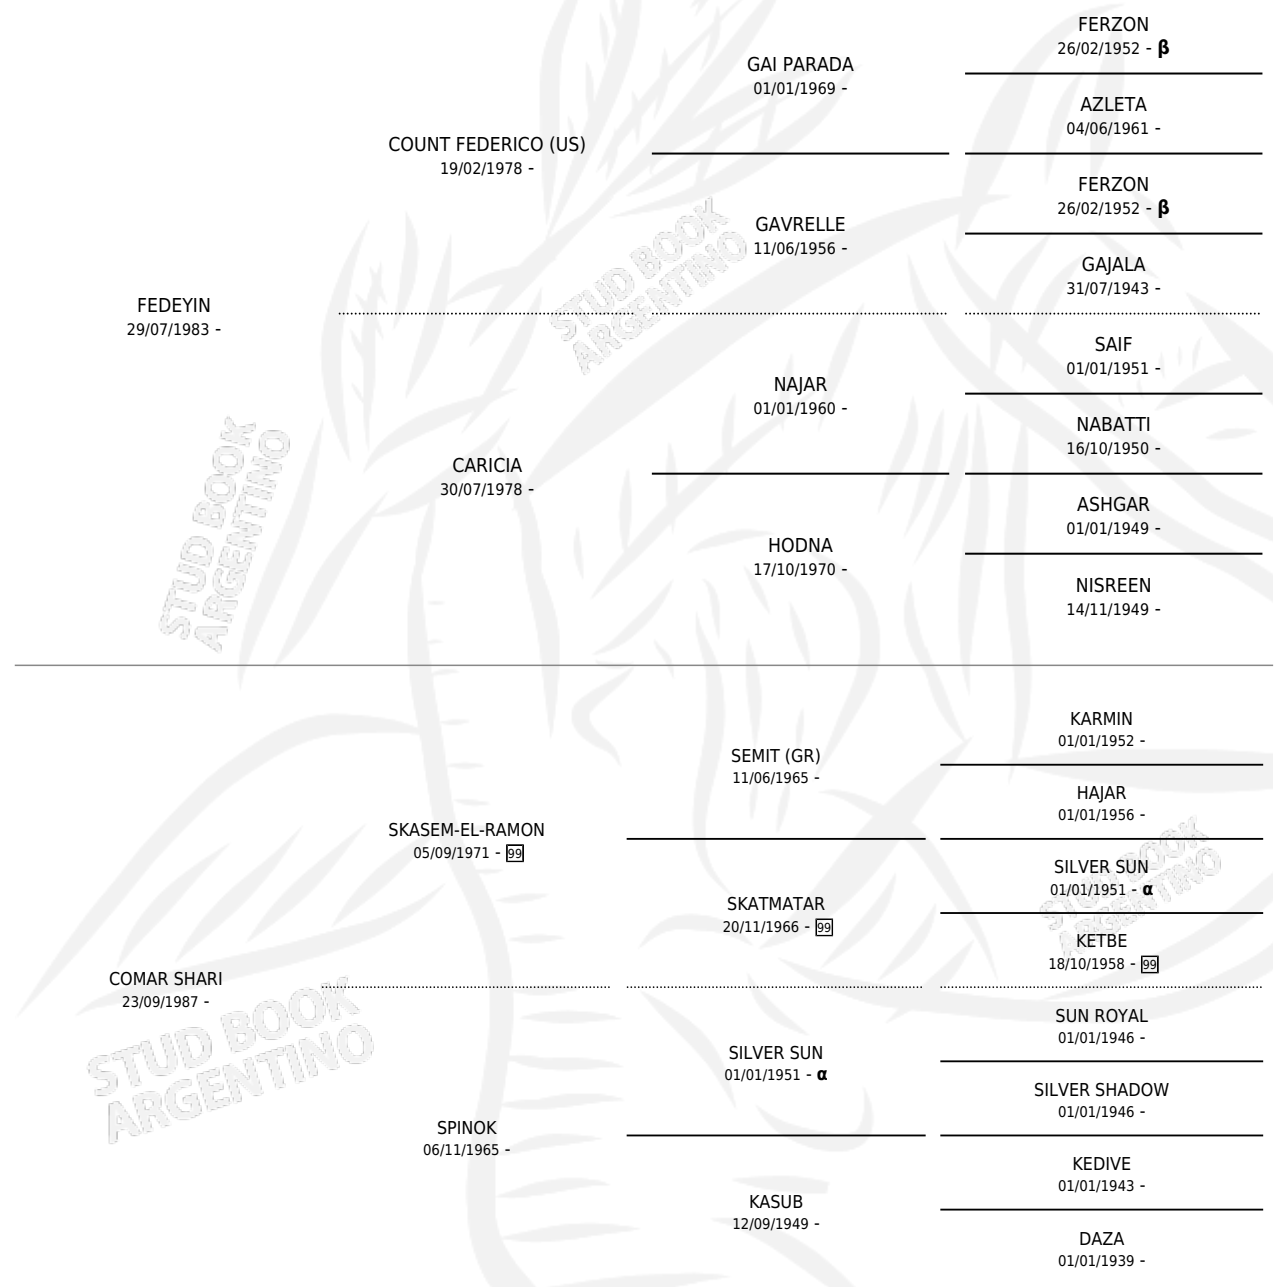

COMAR SHAAKIRAH

por FEDEYIN y COMAR SHARI por SKASEM-EL-RAMON

PEDIGREE

Argentina · Hembra · Tordillo · AP · 29/09/1995
Familia · Volumen 35

ESTADO

TIPIFICACIÓN SANGUÍNEA	✓
TIPIFICACIÓN POR ADN	✓
PASAPORTE	X
IDENTIFICACIÓN POR MICROCHIP	X
REPRODUCTOR	✓

Lugar de nacimiento: Comar

Criador: Sin dato

~

HIJOS

	MACHOS	HEMBRAS
3 NACIERON	2	1
SIN ACTUACIONES		

INBREEDING : α, β

S

mientos 3 / Efectividad 75.00%