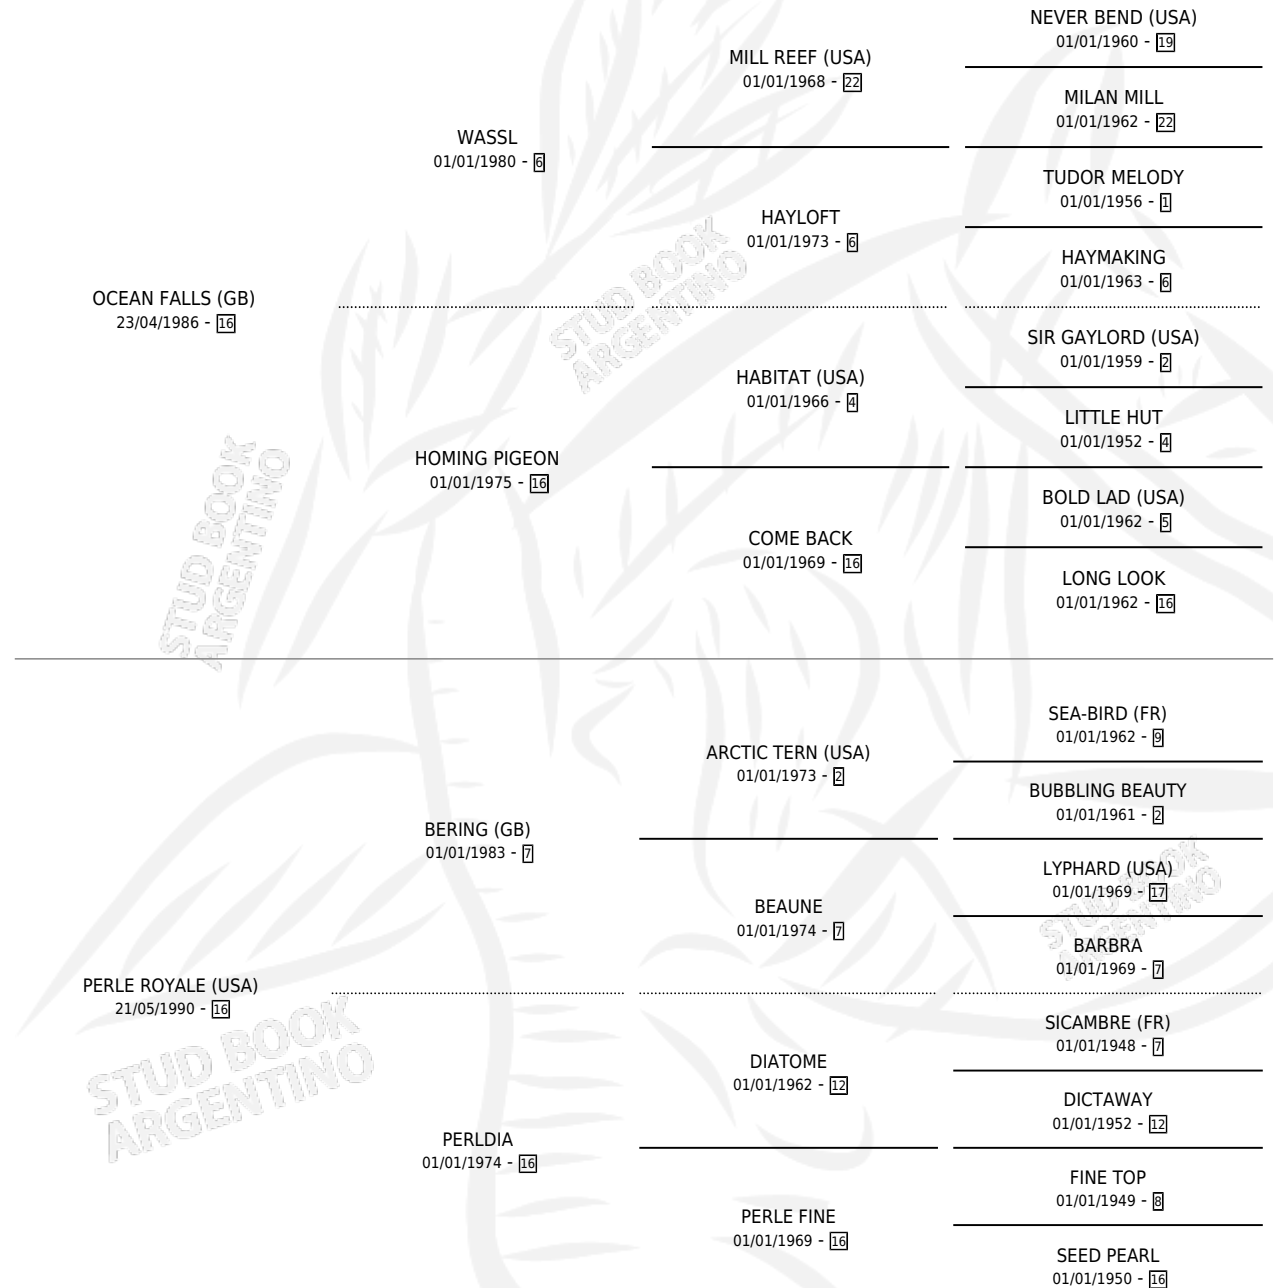

ANGERS

por OCEAN FALLS (GB) y PERLE ROYALE (USA) por
BERING (GB)

Argentina · Hembra · Zaino · SP · 14/10/1995
Familia 16-b · Volumen 35

ESTADO

TIPIFICACIÓN SANGUÍNEA	X
TIPIFICACIÓN POR ADN	X
PASAPORTE	X
IDENTIFICACIÓN POR MICROCHIP	X
REPRODUCTOR	X

Lugar de nacimiento: El Alfalfar

Criador: Sin dato

PEDIGREE

ANGERS

Datos oficiales del Stud Book Argentino

Documento generado el 09/05/2026

studbook.org.ar