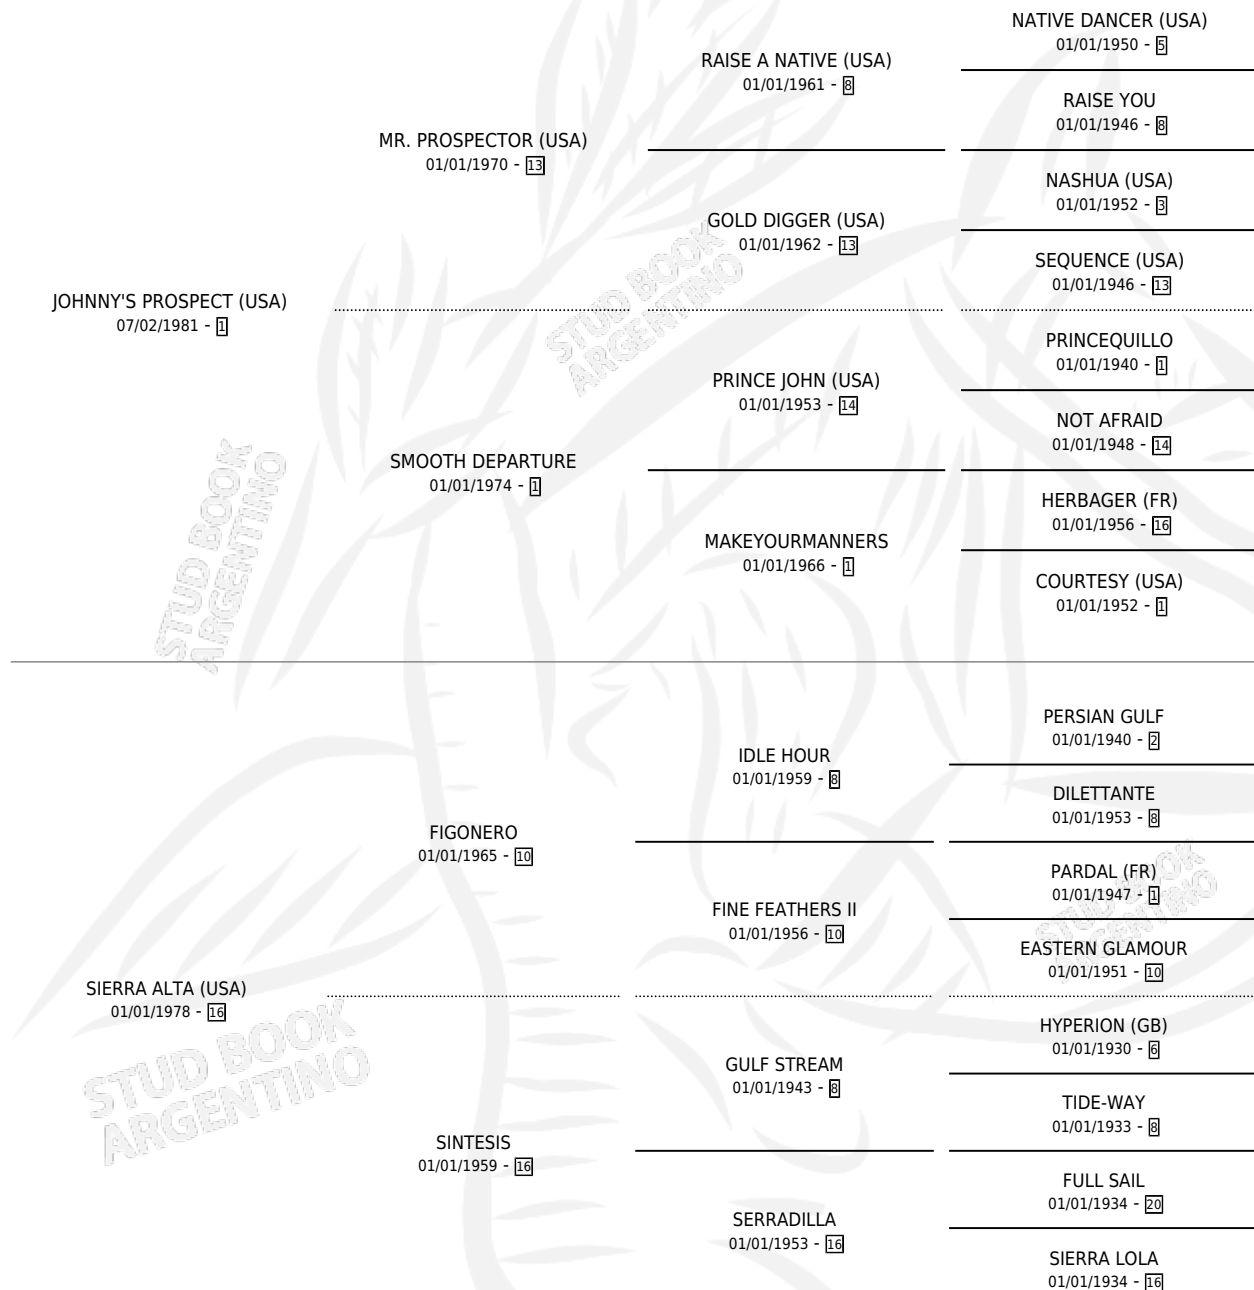

SIERRA BELLA

por **JOHNNY'S PROSPECT (USA)** y **SIERRA ALTA (USA)**
por **FIGONERO**

Argentina · Hembra · Zaino · SP · 25/09/1995
Familia 16-e · Volumen 35

ESTADO

TIPIFICACIÓN SANGUÍNEA	✓
TIPIFICACIÓN POR ADN	✓
PASAPORTE	X
IDENTIFICACIÓN POR MICROCHIP	X
REPRODUCTOR	✓

Lugar de nacimiento: Altos de Godeken
Criador: Altos de Godeken

~

HIJOS

	MACHOS	HEMBRAS
2 NACIERON	2	0
2 CORRIERON	2	0
1 GANARON	1	0
0 GANADORES CL	0 GANADORES GR	0 GANADORES G1

PEDIGREE

CAMPAÑA

Solo carreras oficiales de Argentina