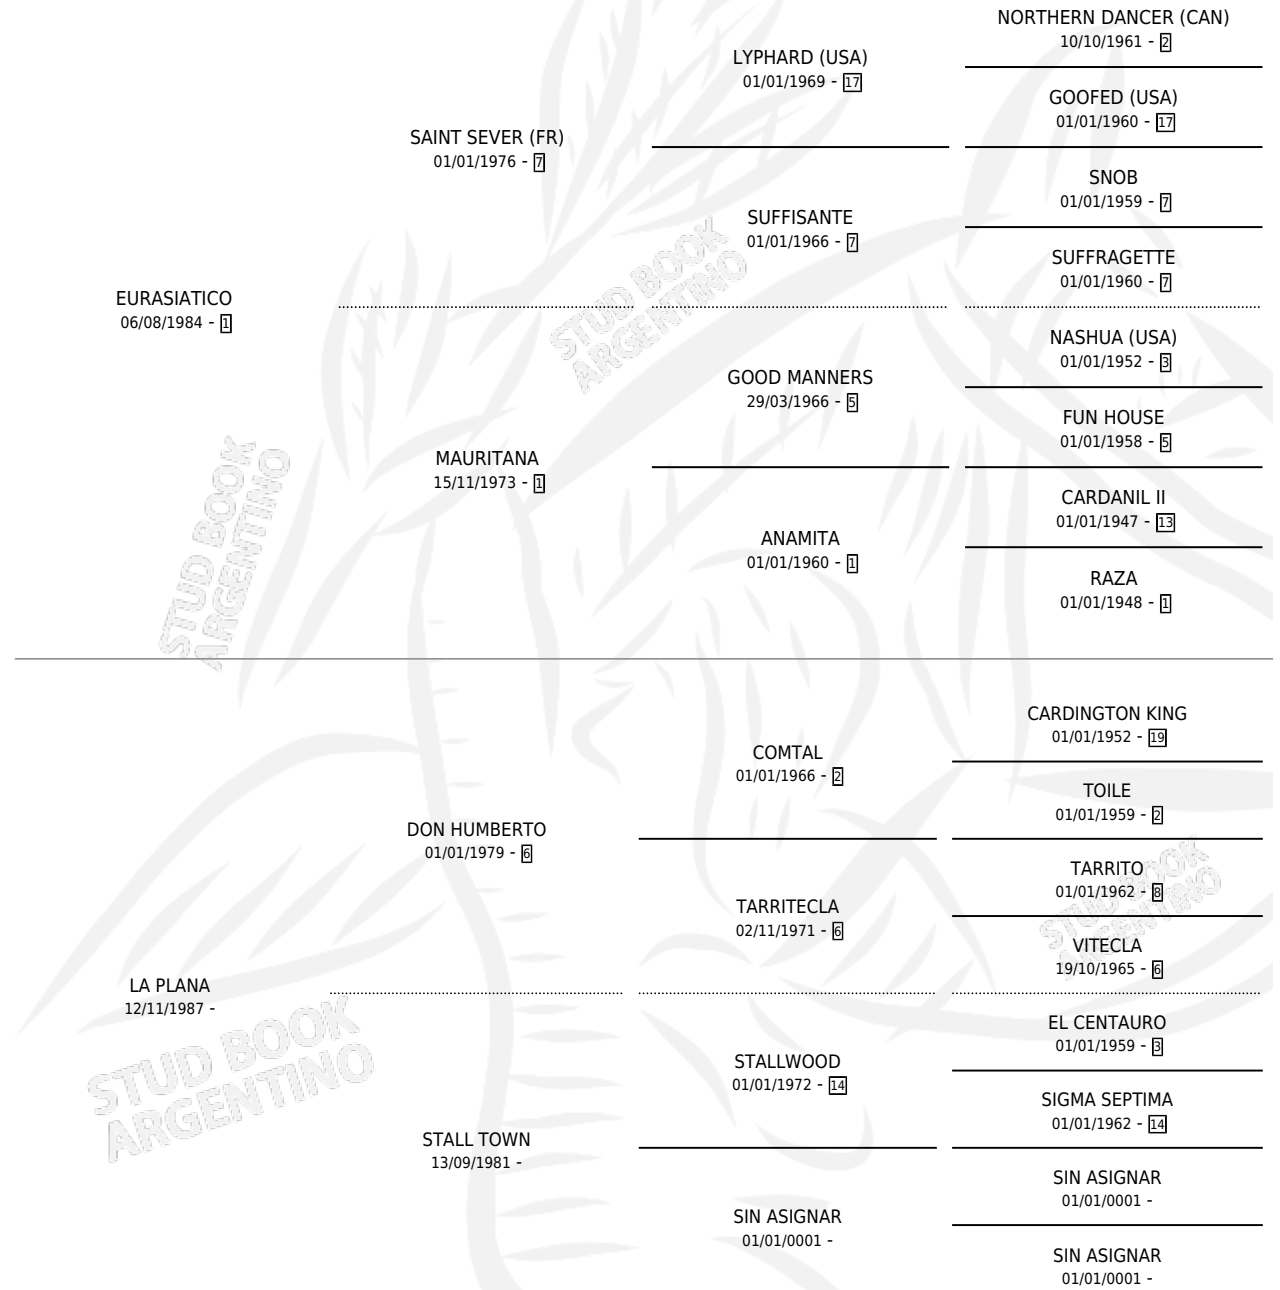

PAPAPA

por EURASIATICO y LA PLANA por DON HUMBERTO

Argentina · Macho · Alazan · SP · 14/09/1995
Familia · Volumen 35

ESTADO

TIPIFICACIÓN SANGUÍNEA	X
TIPIFICACIÓN POR ADN	X
PASAPORTE	X
IDENTIFICACIÓN POR MICROCHIP	X
REPRODUCTOR	X

Lugar de nacimiento: El Terito

Criador: Sin dato

PEDIGREE