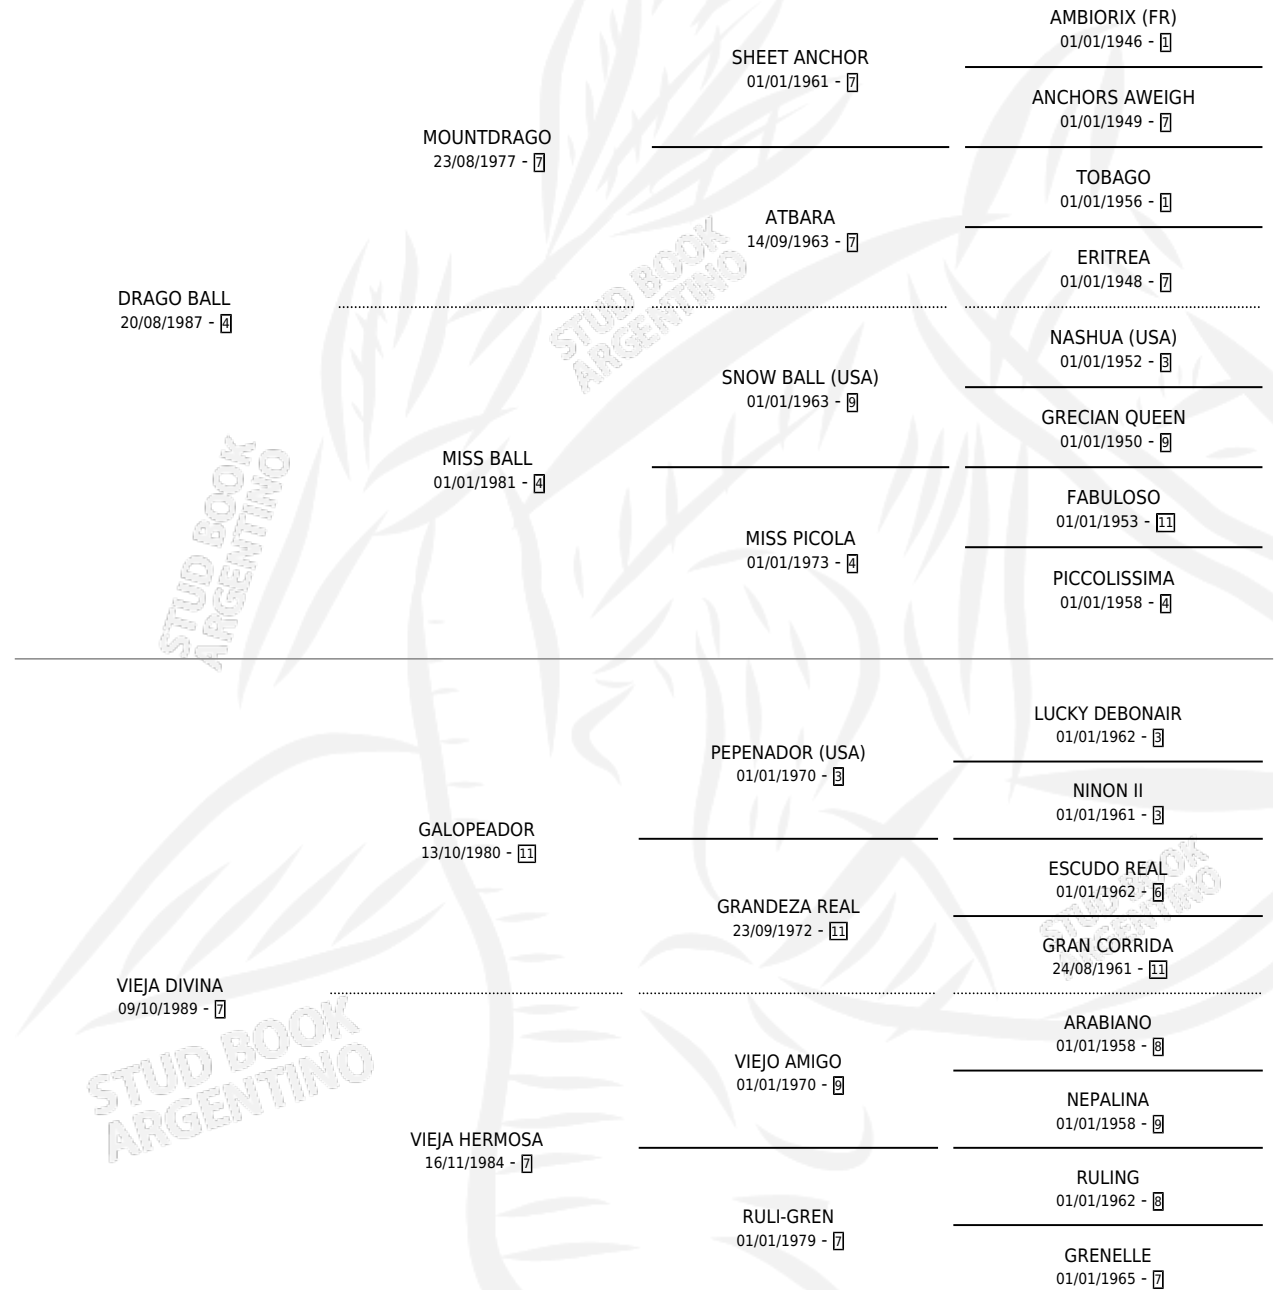

DIVINA BALL

por DRAGO BALL y VIEJA DIVINA por GALOPEADOR

Argentina · Hembra · Zaino · SP · 18/09/1995
Familia 7-d · Volumen 35

ESTADO

TIPIFICACIÓN SANGUÍNEA	X
TIPIFICACIÓN POR ADN	X
PASAPORTE	X
IDENTIFICACIÓN POR MICROCHIP	X
REPRODUCTOR	✓

Lugar de nacimiento: Fonte Sanbucco

Criador: Sin dato

PEDIGREE