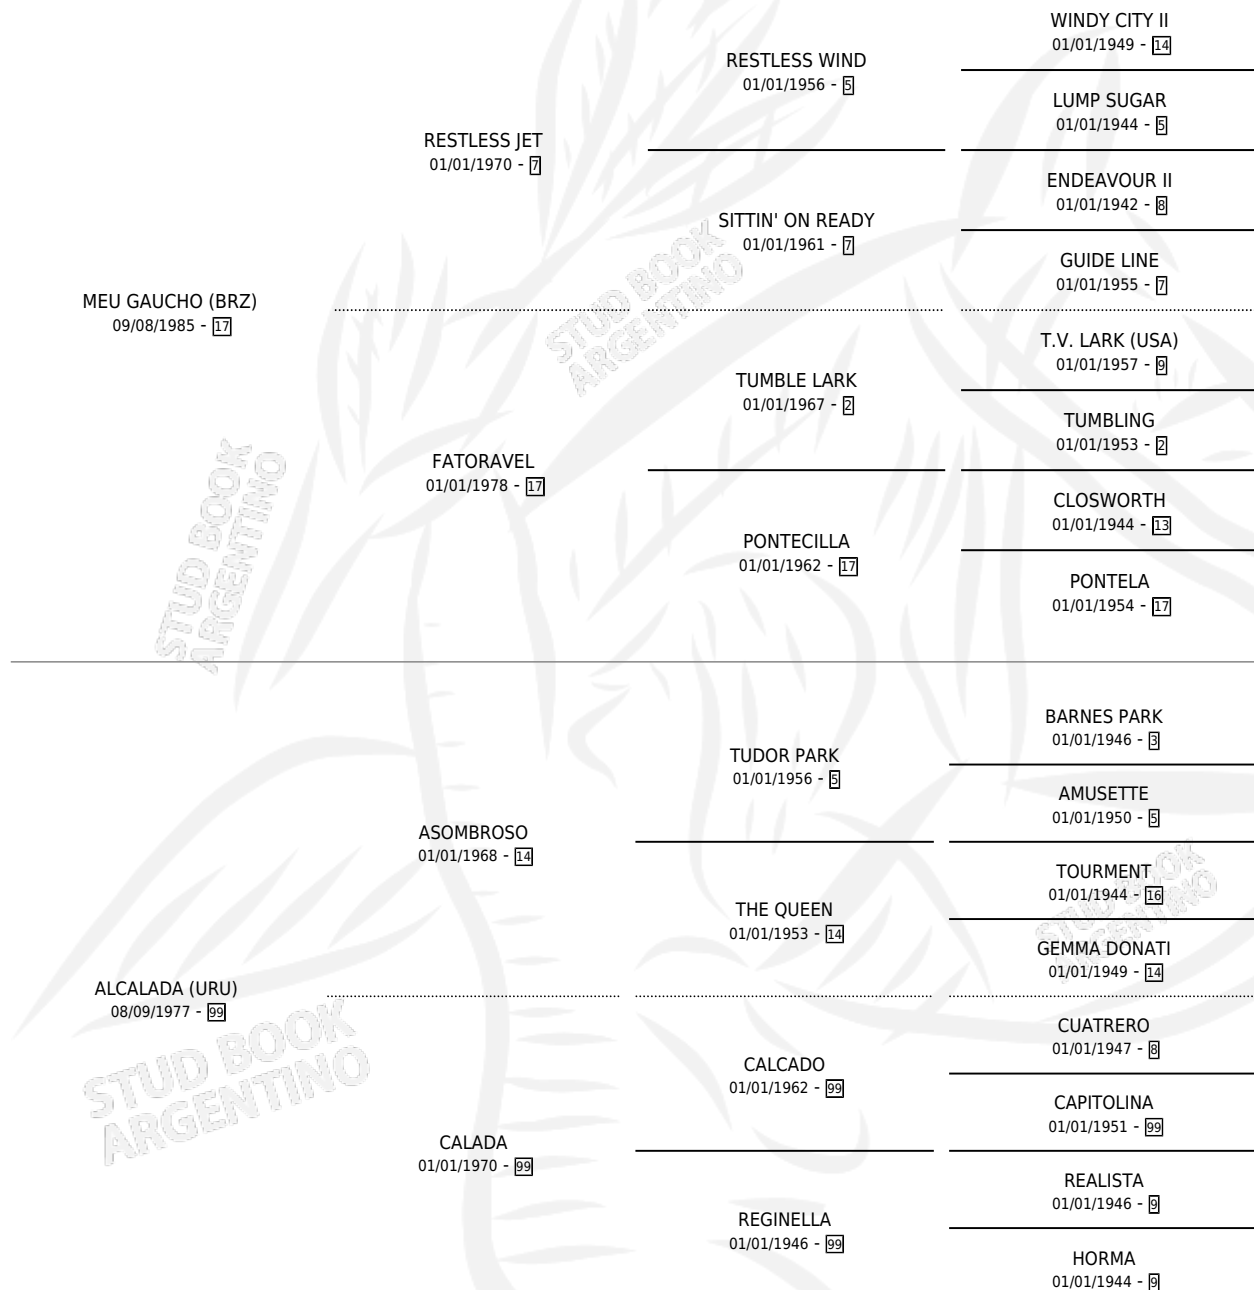

ALL NEW

por **MEU GAUCHO (BRZ)** y **ALCALADA (URU)** por **ASOMBROSO**

Argentina · Hembra · Alazan · SP · 14/08/1995
Familia 99 · Volumen 35

ESTADO

TIPIFICACIÓN SANGUÍNEA	X
TIPIFICACIÓN POR ADN	X
PASAPORTE	X
IDENTIFICACIÓN POR MICROCHIP	X
REPRODUCTOR	X

Lugar de nacimiento: Loma Chica

Criador: Sin dato

PEDIGREE

ALL NEW

Datos oficiales del Stud Book Argentino

Documento generado el 04/05/2026

studbook.org.ar