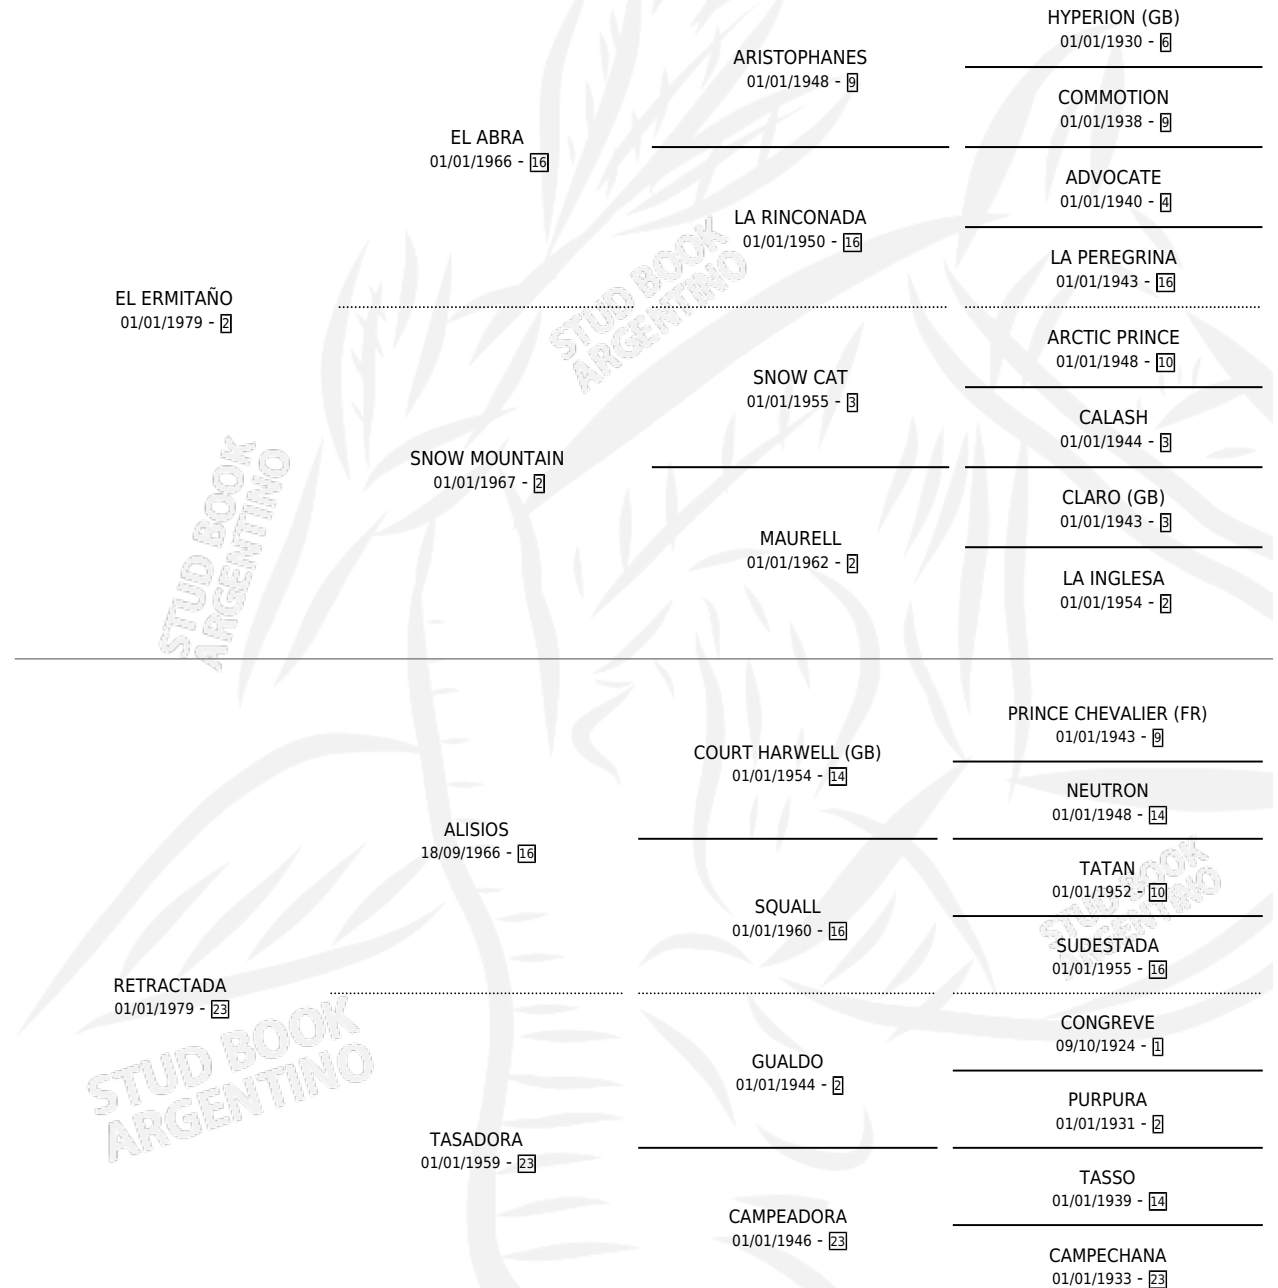

ALISÑO

por **EL ERMITAÑO** y **RETRACTADA** por **ALISIOS**

Argentina · Macho · Alazan · SP · 10/10/1995
Familia 23-a · Volumen 35

ESTADO

TIPIFICACIÓN SANGUÍNEA	X
TIPIFICACIÓN POR ADN	X
PASAPORTE	X
IDENTIFICACIÓN POR MICROCHIP	X
REPRODUCTOR	X

Lugar de nacimiento: Rita Maria

Criador: Sin dato

PEDIGREE

ALISÑO

Datos oficiales del Stud Book Argentino

Documento generado el 26/04/2026

studbook.org.ar