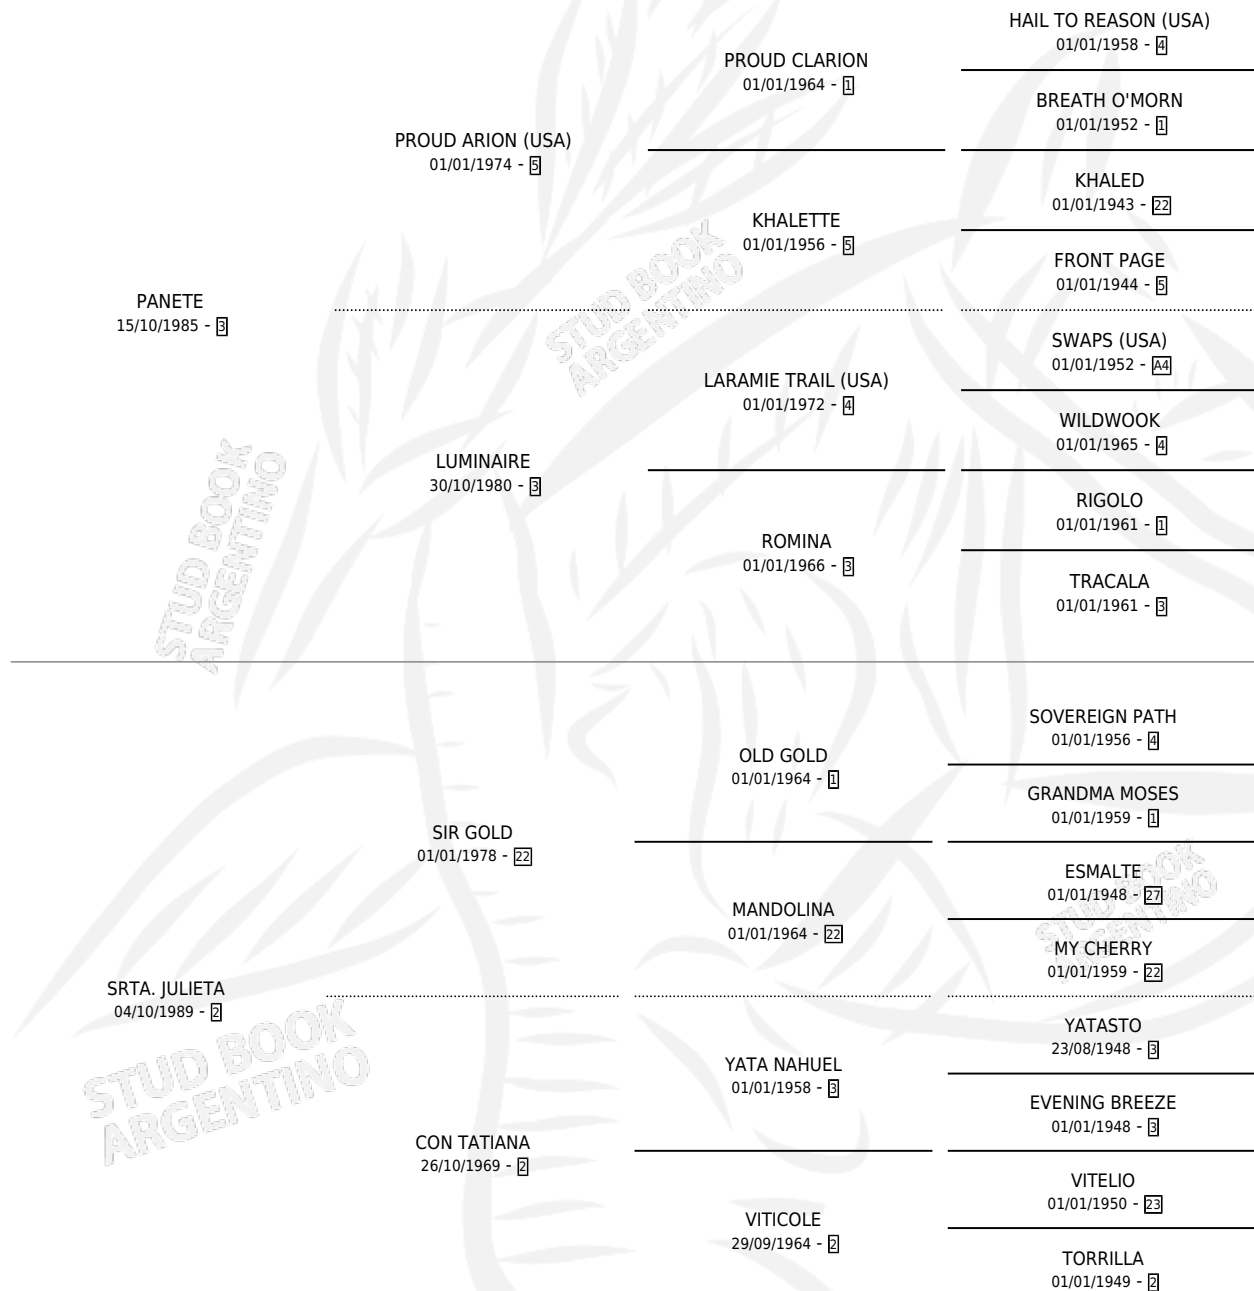

LA BERRUGA

por PANETE y SRTA. JULIETA por SIR GOLD

Argentina · Hembra · Zaino · SP · 08/10/1995
Familia 2-n · Volumen 35

ESTADO

TIPIFICACIÓN SANGUÍNEA	X
TIPIFICACIÓN POR ADN	X
PASAPORTE	X
IDENTIFICACIÓN POR MICROCHIP	X
REPRODUCTOR	X

Lugar de nacimiento: Luz De Luna

Criador: Sin dato

PEDIGREE

LA BERRUGA

Datos oficiales del Stud Book Argentino

Documento generado el 03/05/2026

studbook.org.ar