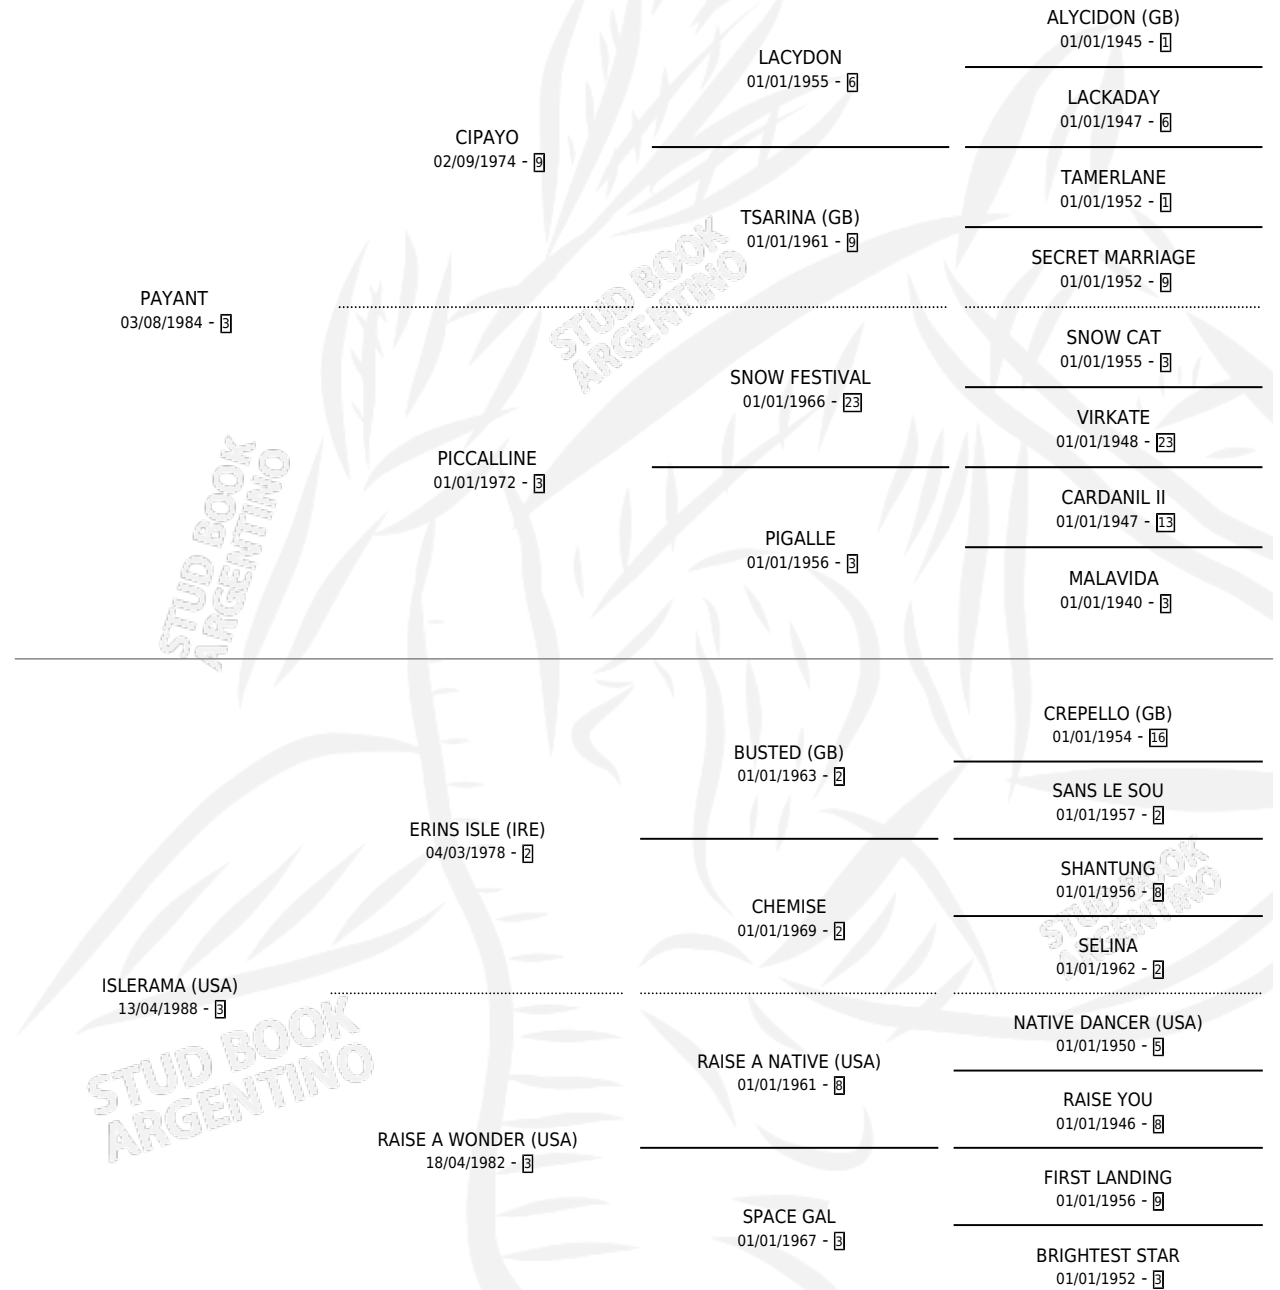

ISLY

por **PAYANT** y **ISLERAMA (USA)** por **ERINS ISLE (IRE)**

Argentina · Macho · Zaino · SP · 19/10/1995
Familia 3 · Volumen 35

ESTADO

TIPIFICACIÓN SANGUÍNEA	X
TIPIFICACIÓN POR ADN	X
PASAPORTE	X
IDENTIFICACIÓN POR MICROCHIP	X
REPRODUCTOR	X

Lugar de nacimiento: Los Cerros

Criador: Sin dato

PEDIGREE

ISLY

Datos oficiales del Stud Book Argentino

Documento generado el 09/06/2026

studbook.org.ar