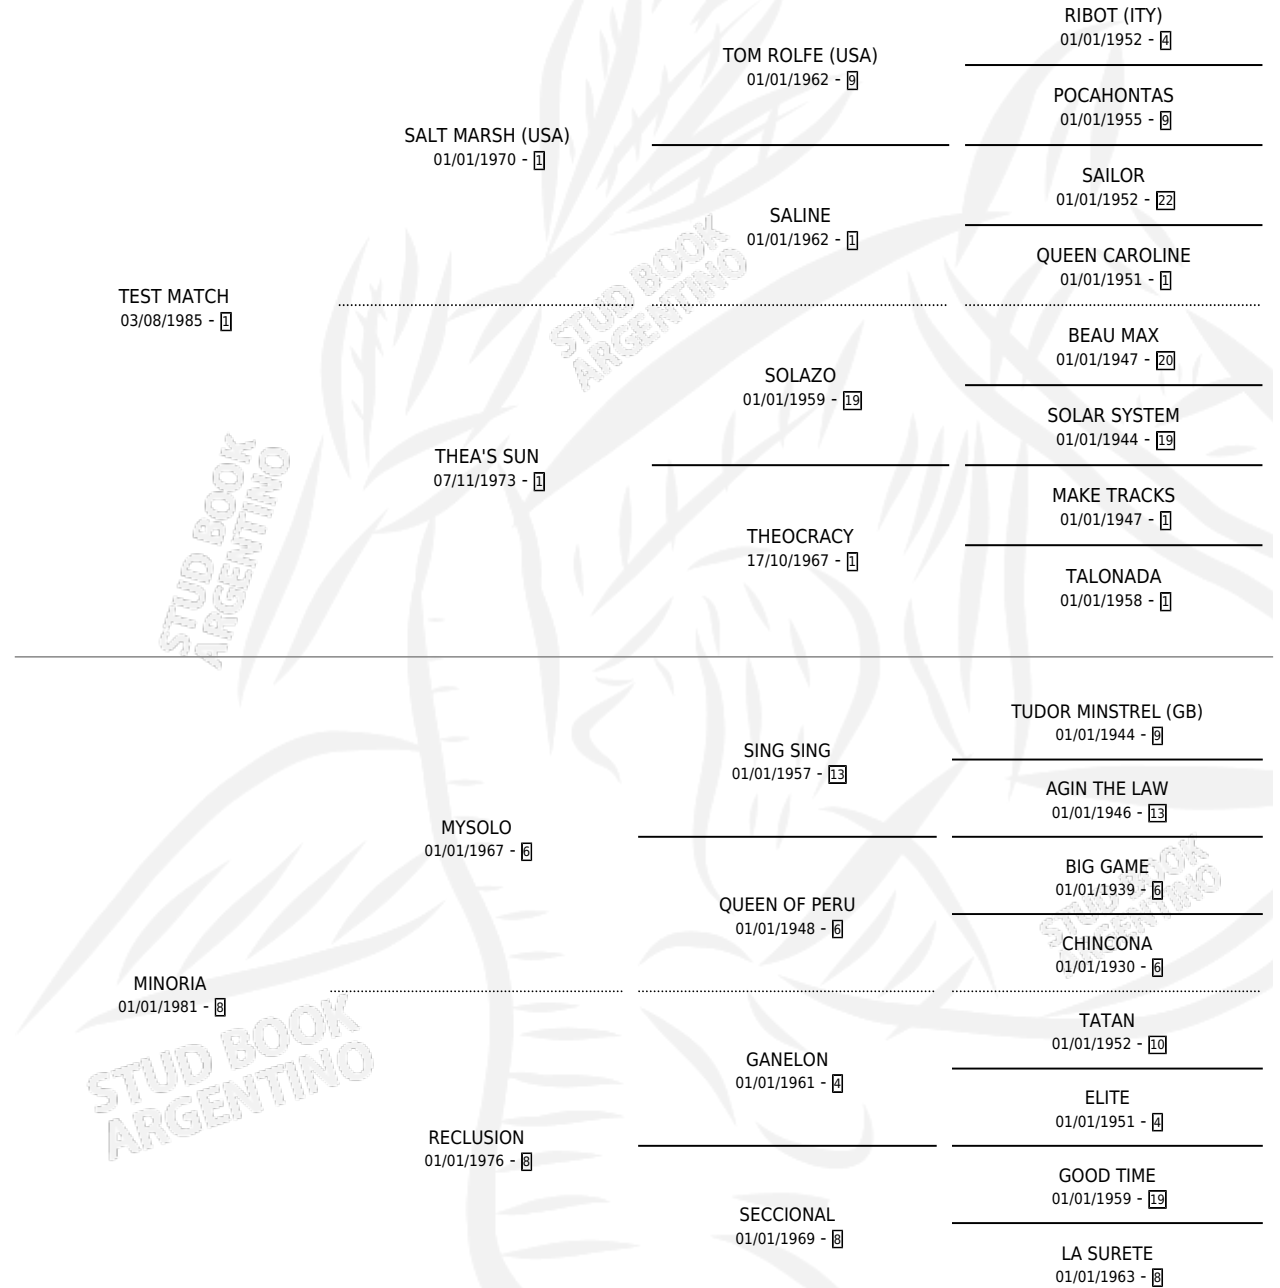

TOUCHER

por TEST MATCH y MINORIA por MYSOLO

Argentina · Hembra · Zaino Doradillo · SP · 08/10/1995
Familia 8-j · Volumen 35

ESTADO

| | |
|------------------------------|---|
| TIPIFICACIÓN SANGUÍNEA | X |
| TIPIFICACIÓN POR ADN | X |
| PASAPORTE | X |
| IDENTIFICACIÓN POR MICROCHIP | X |
| REPRODUCTOR | X |

Lugar de nacimiento: La Pituca

Criador: La Pituca

PEDIGREE

TOUCHER

Datos oficiales del Stud Book Argentino

Documento generado el 25/04/2026

studbook.org.ar