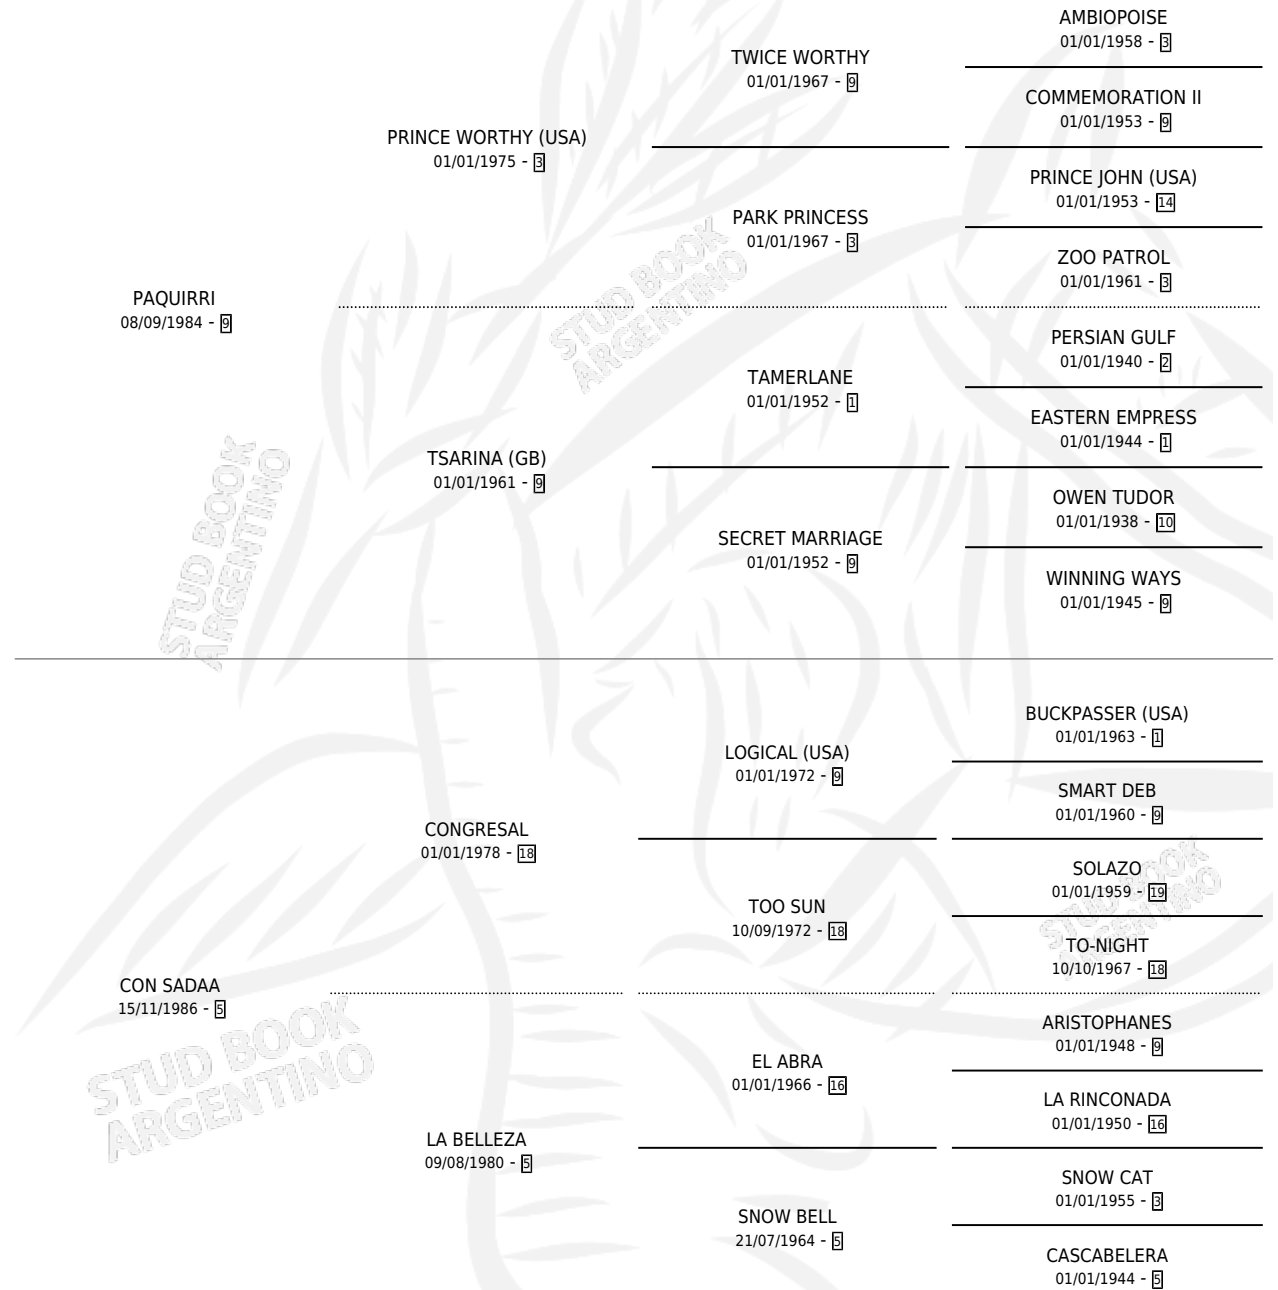

ALOUTTE

por **PAQUIRRI** y **CON SADAA** por **CONGRESAL**

Argentina · Hembra · Zaino Negro · SP · 18/08/1995
Familia 5-h · Volumen 35

ESTADO

TIPIFICACIÓN SANGUÍNEA	X
TIPIFICACIÓN POR ADN	X
PASAPORTE	X
IDENTIFICACIÓN POR MICROCHIP	X
REPRODUCTOR	X

Lugar de nacimiento: La Pituca

Criador: La Pituca

PEDIGREE

ALOUTTE

Datos oficiales del Stud Book Argentino

Documento generado el 04/05/2026

studbook.org.ar