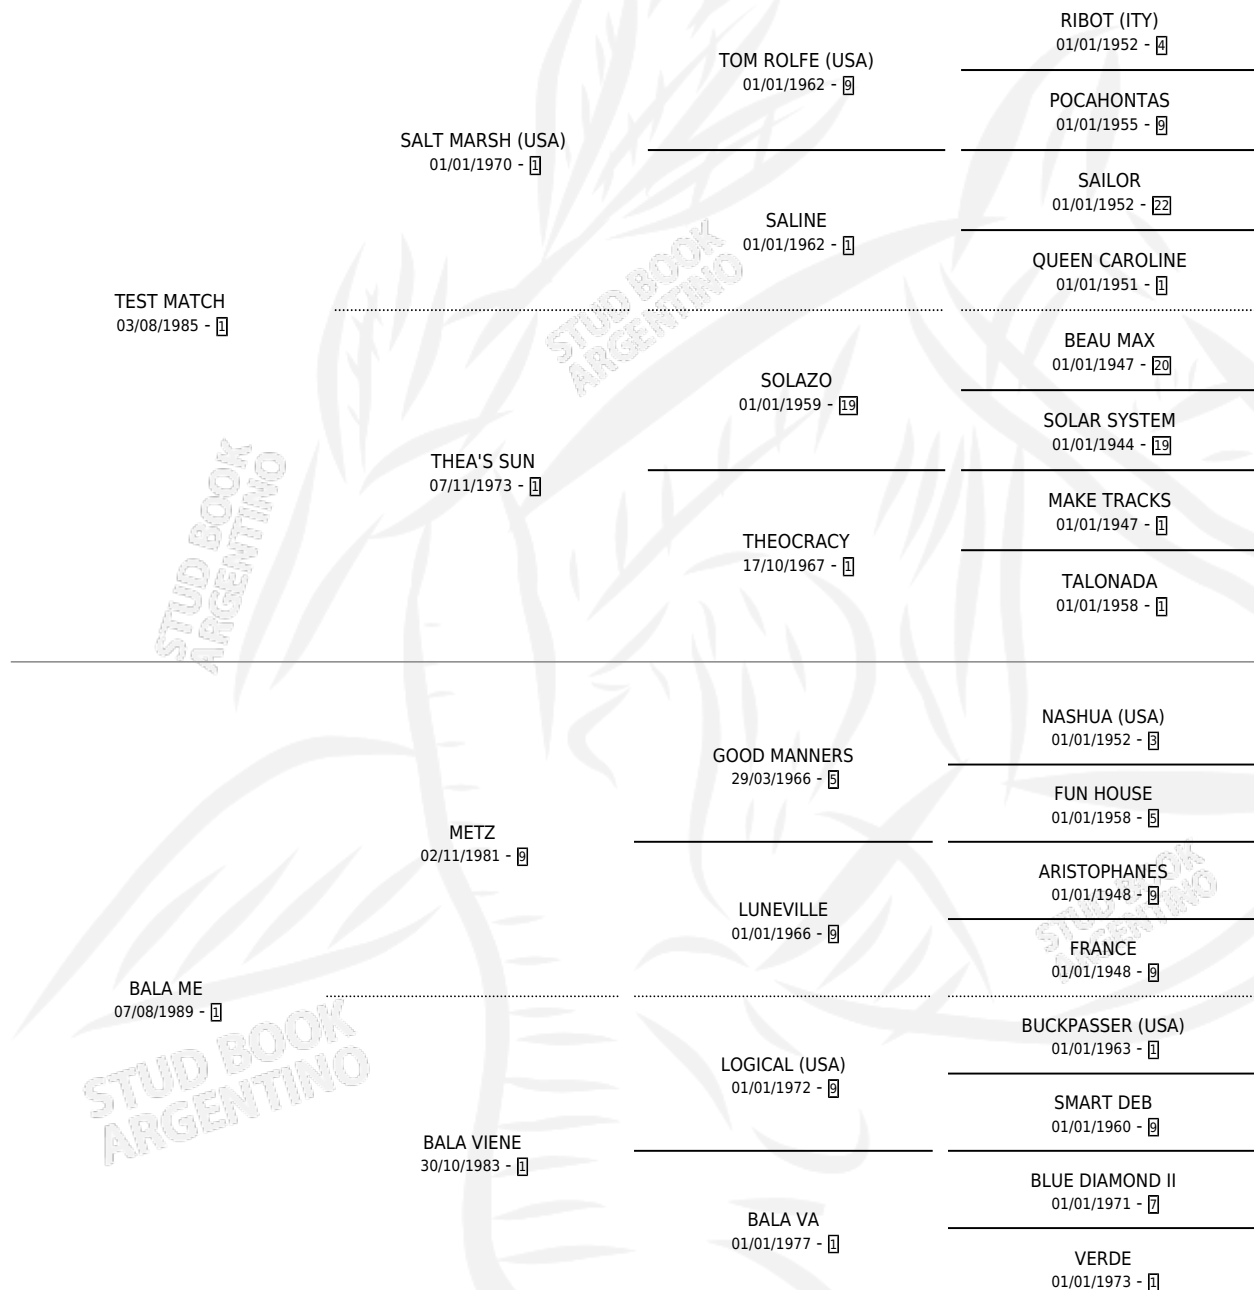

BANDITA

por TEST MATCH y BALA ME por METZ

Argentina · Hembra · Zaino Colorado · SP · 21/10/1995
Familia 1-e · Volumen 35

ESTADO

TIPIFICACIÓN SANGUÍNEA	X
TIPIFICACIÓN POR ADN	X
PASAPORTE	X
IDENTIFICACIÓN POR MICROCHIP	X
REPRODUCTOR	X

Lugar de nacimiento: La Pituca

Criador: La Pituca

PEDIGREE

BANDITA

Datos oficiales del Stud Book Argentino

Documento generado el 14/05/2026

studbook.org.ar