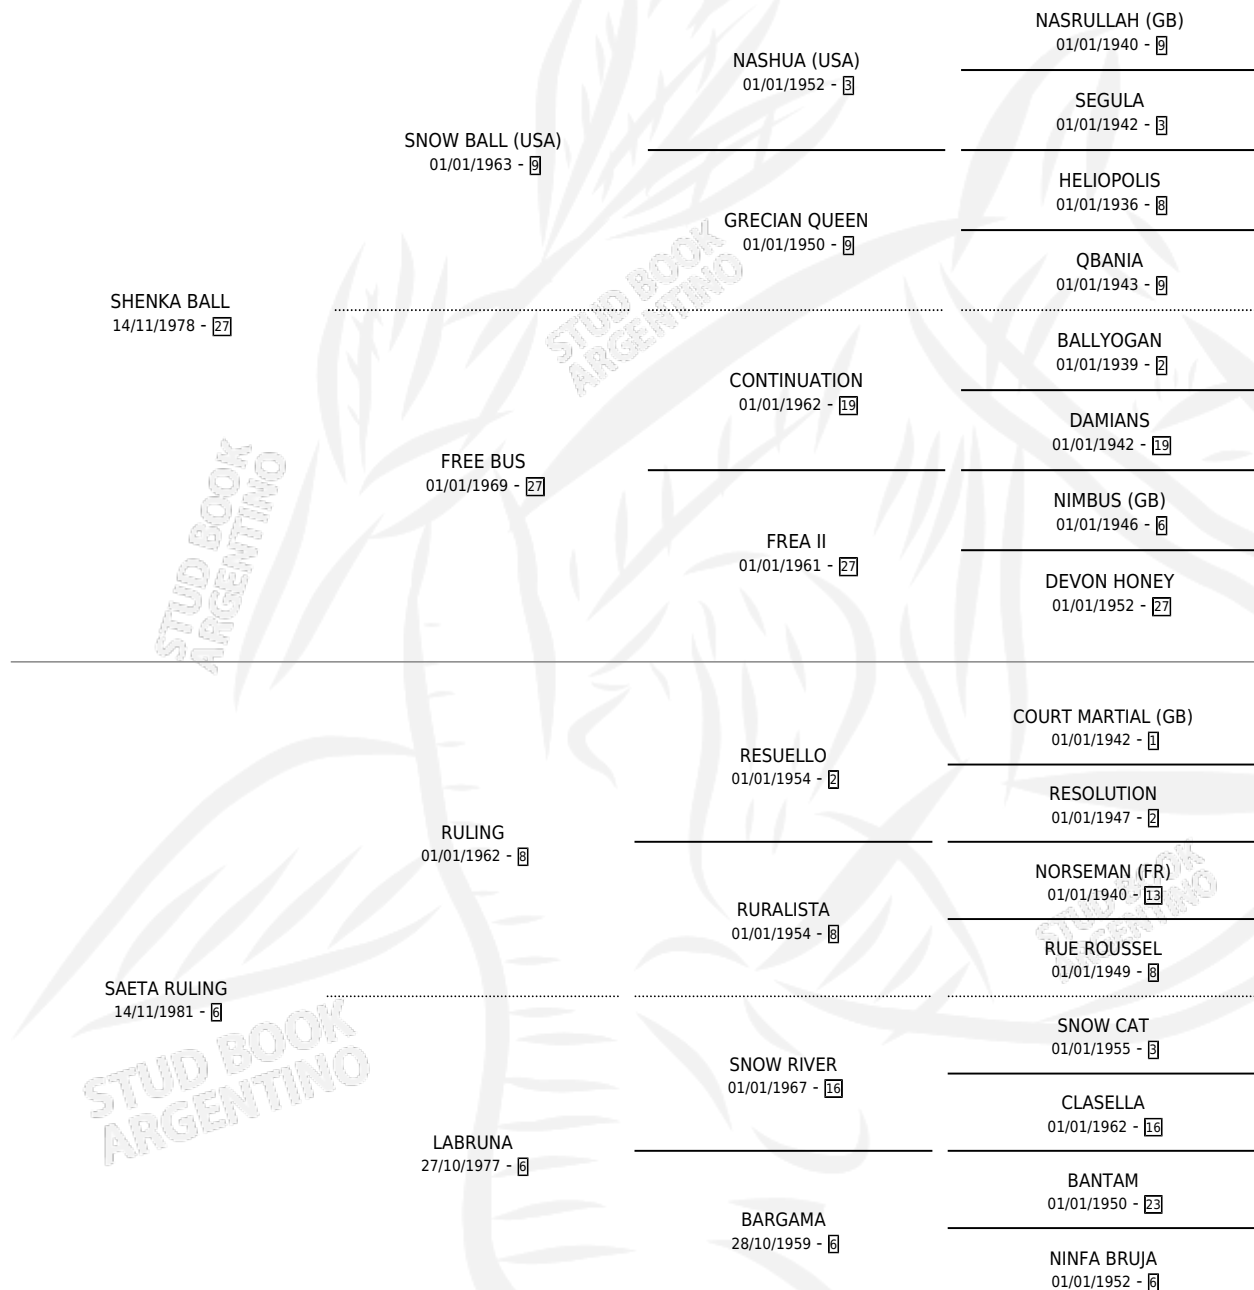

LONELY STAR

por SHENKA BALL y SAETA RULING por RULING

Argentina · Hembra · Alazan · SP · 12/10/1995
Familia 6-d · Volumen 35

ESTADO

TIPIFICACIÓN SANGUÍNEA	✓
TIPIFICACIÓN POR ADN	✓
PASAPORTE	X
IDENTIFICACIÓN POR MICROCHIP	X
REPRODUCTOR	✓

Lugar de nacimiento: Las Maria Luisa

Criador: Las Maria Luisa

~

HIJOS

	MACHOS	HEMBRAS
1 NACIERON	0	1
SIN ACTUACIONES		

PEDIGREE

CAMPAÑA

Solo carreras oficiales de Argentina