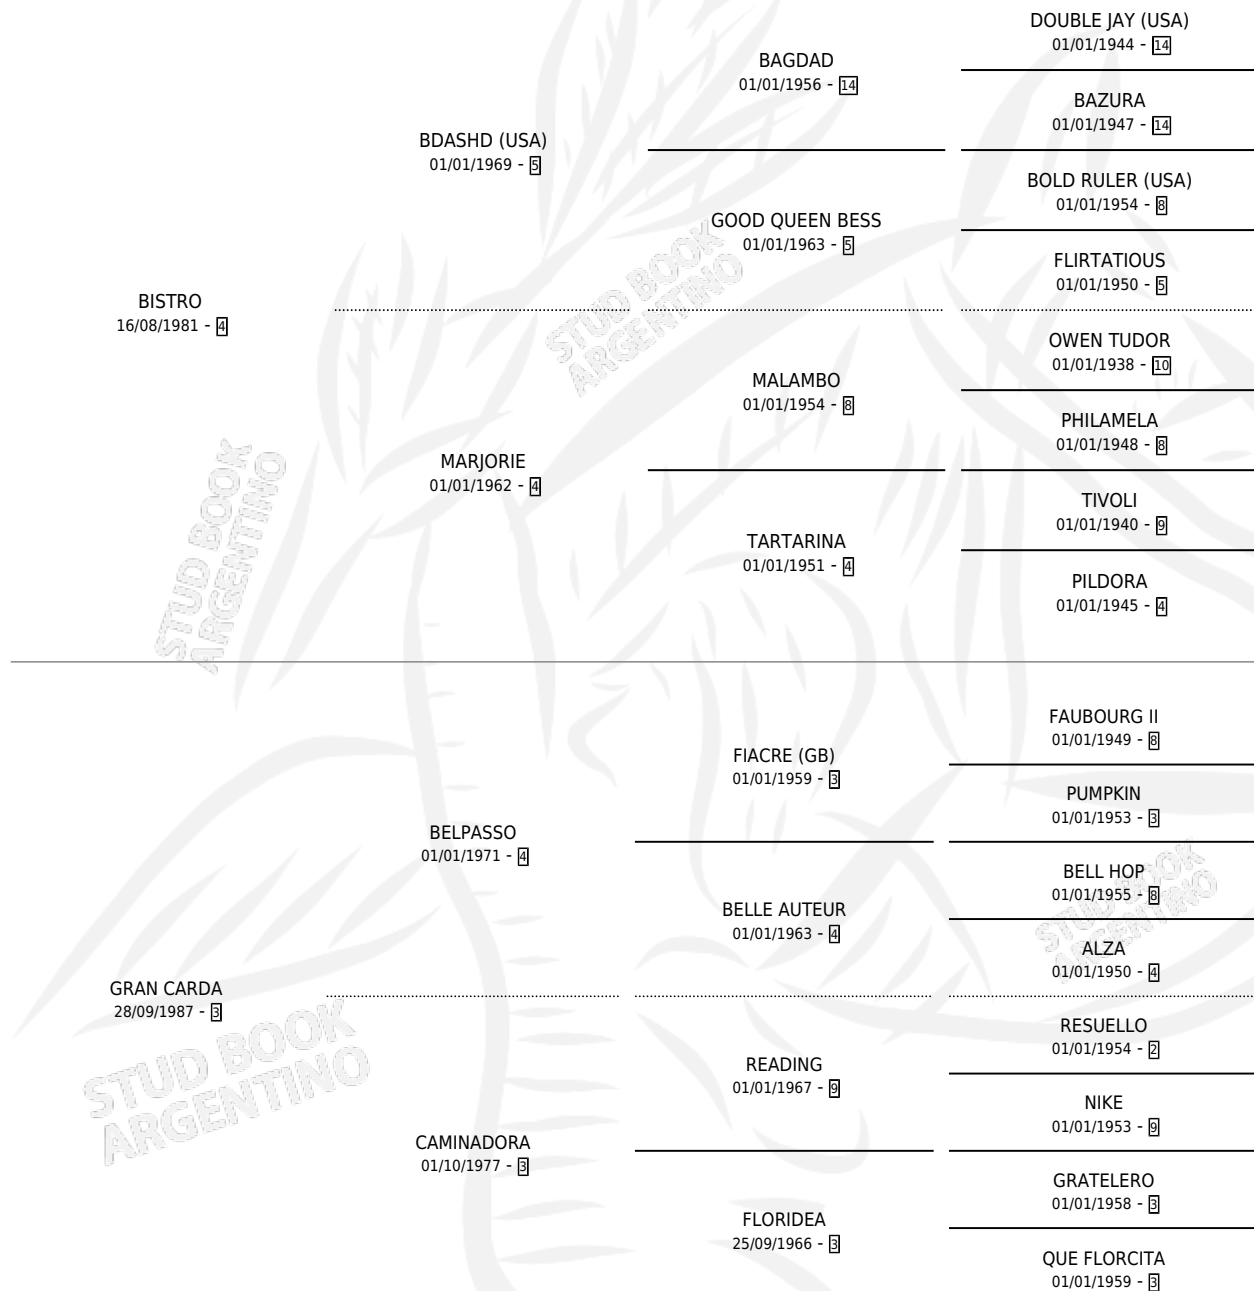

MEGA

por **BISTRO** y **GRAN CARDA** por **BELPASSO**

Argentina · Hembra · Zaino · SP · 26/09/1995
Familia 3 · Volumen 35

ESTADO

TIPIFICACIÓN SANGUÍNEA	✓
TIPIFICACIÓN POR ADN	✓
PASAPORTE	X
IDENTIFICACIÓN POR MICROCHIP	X
REPRODUCTOR	✓

Lugar de nacimiento: La Argentina

Criador: Sin dato

~

HIJOS

	MACHOS	HEMBRAS
3 NACIERON	2	1
2 CORRIERON	1	1

SIN ACTUACIONES

PEDIGREE

CAMPAÑA

Solo carreras oficiales de Argentina

POR EDAD

EDAD	CC	1°	2°	3°	4°	5°	NP	CLC	CLG	CLCG1	CLGG1	IMPORTE	GANANCIA / CC
6 AÑOS	2	1	0	0	0	0	1	0	0	0	0	\$0	\$0
7 AÑOS	5	1	0	0	0	1	3	0	0	0	0	\$4,300	\$860
TOTALES	7	2	0	0	0	1	4	0	0	0	0	\$4,300	\$614
%		28.6%	0.0%	0.0%	0.0%	14.3%	57.1%	0.0%	0.0%	0.0%	0.0%		