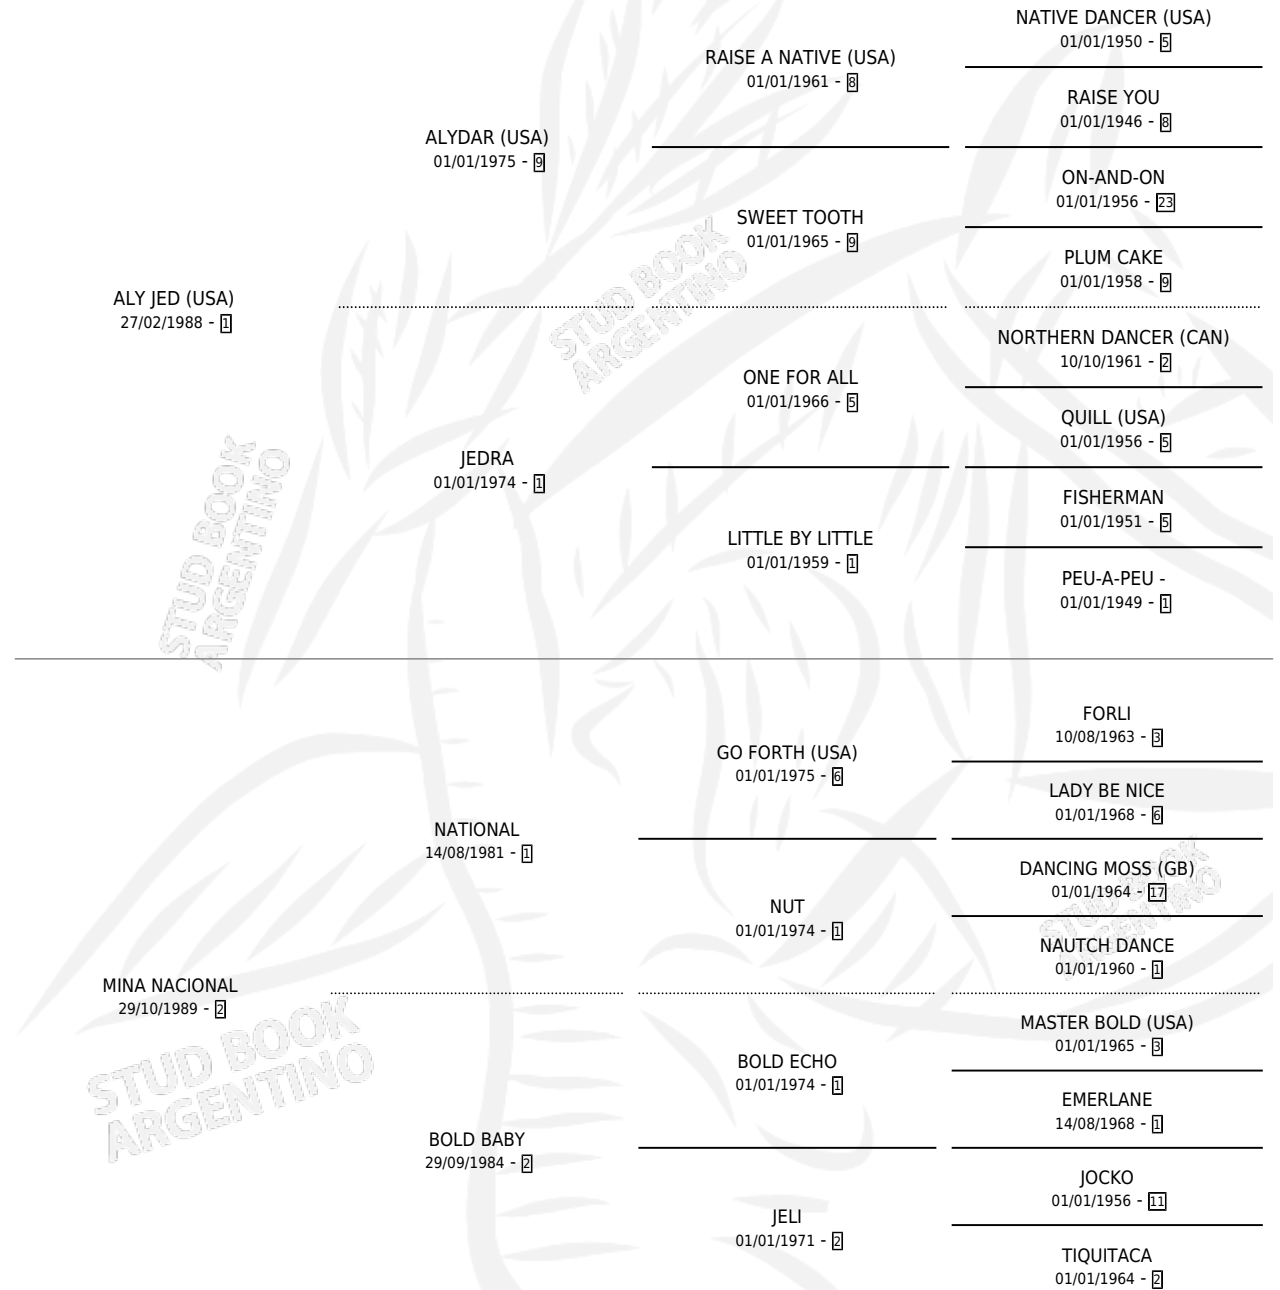

MACHO AMERICANO

por **ALY JED (USA)** y **MINA NACIONAL** por **NATIONAL**

Argentina · Macho · Alazan · SP · 07/10/1995
Familia 2-n · Volumen 35

ESTADO

TIPIFICACIÓN SANGUÍNEA	X
TIPIFICACIÓN POR ADN	X
PASAPORTE	X
IDENTIFICACIÓN POR MICROCHIP	X
REPRODUCTOR	X

Lugar de nacimiento: Mision

Criador: Sin dato

PEDIGREE

MACHO AMERICANO

Datos oficiales del Stud Book Argentino

Documento generado el 04/05/2026

studbook.org.ar