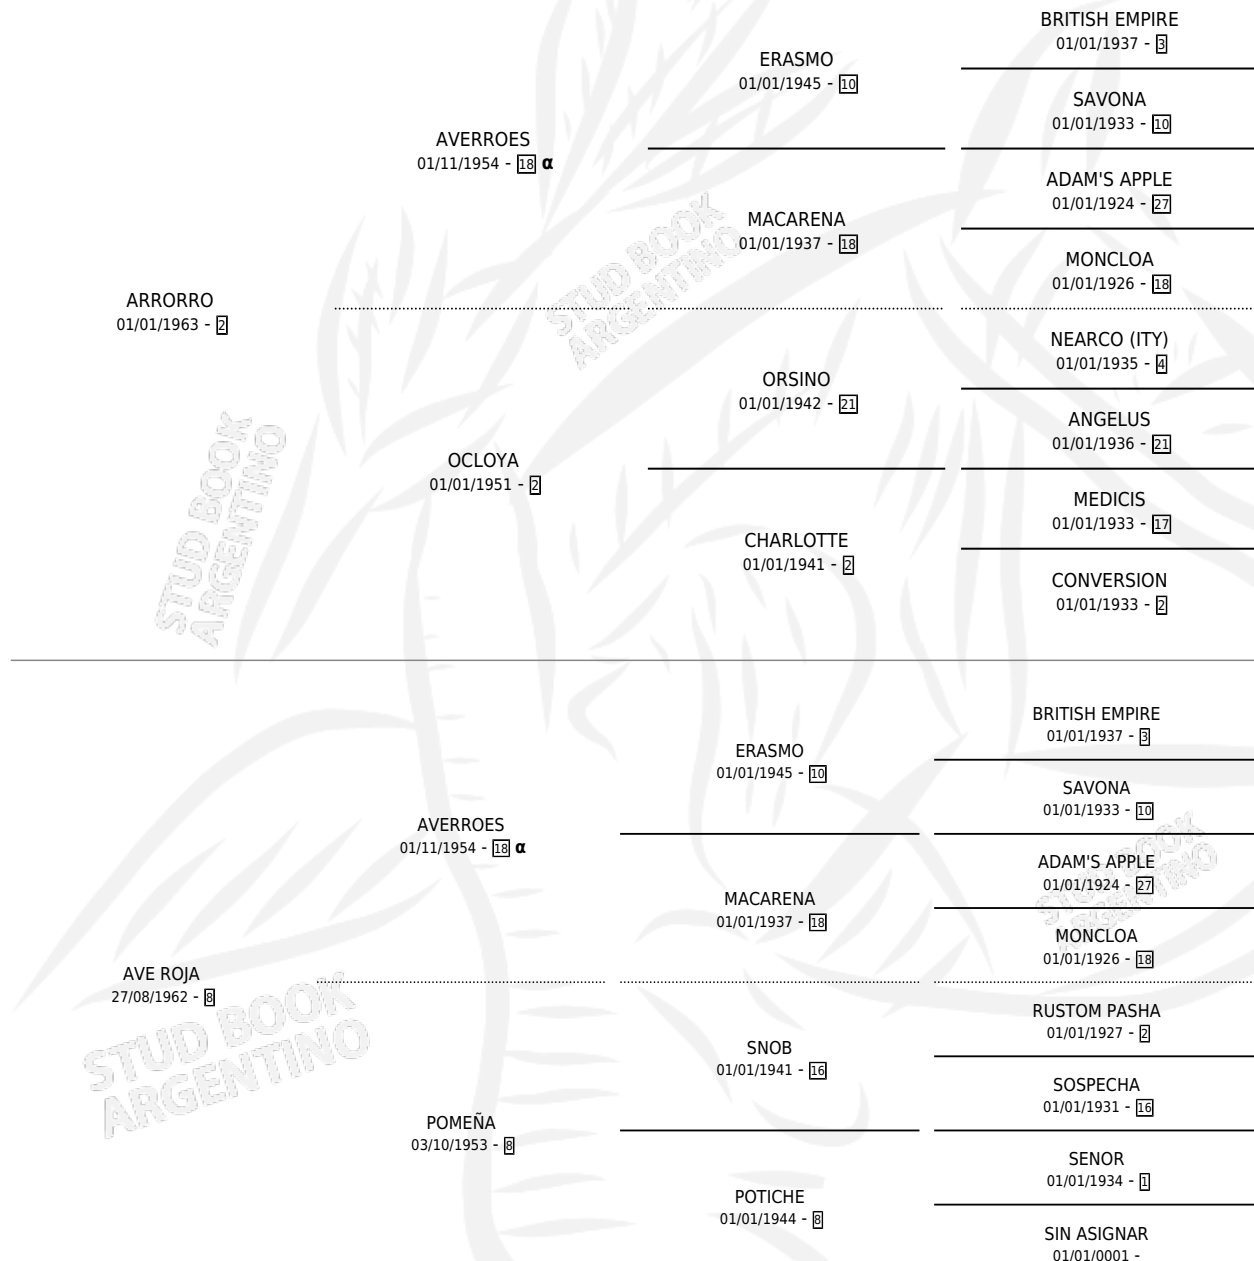

FLOR MIMOSA

por **ARRORRO** y **AVE ROJA** por **AVERROES**

Argentina · Hembra · Zaino · SP · 01/01/1972
Familia 8-c · Volumen 28

ESTADO

TIPIFICACIÓN SANGUÍNEA	X
TIPIFICACIÓN POR ADN	X
PASAPORTE	X
IDENTIFICACIÓN POR MICROCHIP	X
REPRODUCTOR	✓

Lugar de nacimiento: Campo particular

Criador: Sin dato

~

HIJOS

	MACHOS	HEMBRAS
2 NACIERON	0	2
1 CORRIERON	0	1
1 GANARON	0	1
0 GANADORES CL	0 GANADORES GR	0 GANADORES G1

PEDIGREE

INBREEDING : α